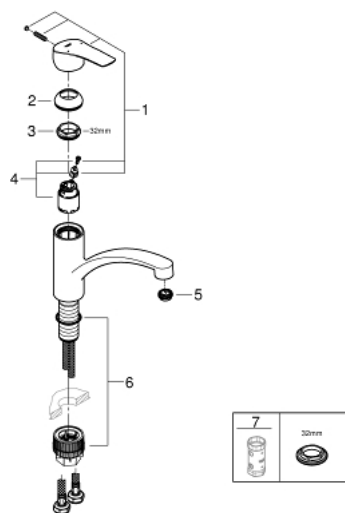

33 281 003 EUROSMART СМЕСИТЕЛЬ ОДНОРЫЧАЖНЫЙ ДЛЯ МОЙКИ, DN 15

ОПИСАНИЕ ПРОДУКТА

- с низким изливом
- монтаж на одно отверстие
- GROHE StarLight хромированное покрытие поверхности
- GROHE SilkMove керамический картридж 35 мм
- встроенный ограничитель температуры
- регулировка расхода воды
- поворотный литой излив
- угол поворота 140°
- GROHE Zero Изолированный водоток - вода не контактирует с металлами корпуса смесителя
- аэратор с возможностью демонтажа без инструментов (с помощью монеты)
- гибкая подводка 3/8"
- GROHE FastFixation Plus Система монтажа
- минимальное давление 1,0 бар
- профессиональная серия

33 281 003 EUROSMART СМЕСИТЕЛЬ ОДНОРЫЧАЖНЫЙ ДЛЯ МОЙКИ, DN 15

ЗАПАСНЫЕ ЧАСТИ

- 1: lever (Order-nr. 48530000)
- 2: Колпак (Order-nr. 46492000)
- 3: Screw ring (Order-nr. 46815000)
- 4: Картридж (Order-nr. 46374000)
- 5: Регулятор струи (Order-nr. 48356000)
- 6: Комплект крепежа (Order-nr. 48477000)
- 7: Ключ (Order-nr. 19332000)*