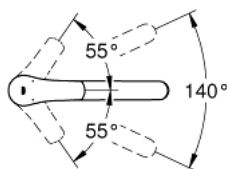

33 281 003 EUROSMART СМЕСИТЕЛЬ ОДНОРЫЧАЖНЫЙ ДЛЯ МОЙКИ, DN 15

ОПИСАНИЕ ПРОДУКТА

- с низким изливом
- монтаж на одно отверстие
- GROHE StarLight хромированное покрытие поверхности
- GROHE SilkMove керамический картридж 35 мм
- встроенный ограничитель температуры
- регулировка расхода воды
- поворотный литой излив
- угол поворота 140°
- GROHE Zero Изолированный водоток - вода не контактирует с металлами корпуса смесителя
- аэратор с возможностью демонтажа без инструментов (с помощью монеты)
- гибкая подводка 3/8"
- GROHE FastFixation Plus Система монтажа
- минимальное давление 1,0 бар
- профессиональная серия

33 281 003 EUROSMART СМЕСИТЕЛЬ ОДНОРЫЧАЖНЫЙ ДЛЯ МОЙКИ, DN 15

ЗАПАСНЫЕ ЧАСТИ

- 1: lever (Order-nr. 48530000)
- 2: Колпак (Order-nr. 46492000)
- 3: Screw ring (Order-nr. 46815000)
- 4: Картридж (Order-nr. 46374000)
- 5: Регулятор струи (Order-nr. 48356000)
- 6: Комплект крепежа (Order-nr. 48477000)
- 7: Ключ (Order-nr. 19332000)*