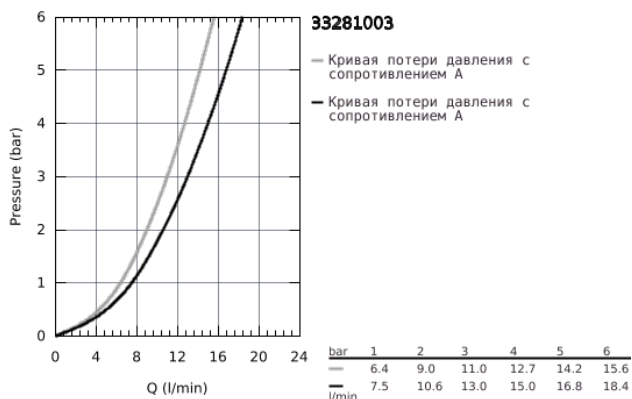

33 281 003 EUROSMART СМЕСИТЕЛЬ ОДНОРЫЧАЖНЫЙ ДЛЯ МОЙКИ, DN 15

ОПИСАНИЕ ПРОДУКТА

- с низким изливом
- монтаж на одно отверстие
- GROHE StarLight хромированное покрытие поверхности
- GROHE SilkMove керамический картридж 35 мм
- встроенный ограничитель температуры
- регулировка расхода воды
- поворотный литой излив
- угол поворота 140°
- GROHE Zero Изолированный водоток - вода не контактирует с металлами корпуса смесителя
- аэратор с возможностью демонтажа без инструментов (с помощью монеты)
- гибкая подводка 3/8"
- GROHE FastFixation Plus Система монтажа
- минимальное давление 1,0 бар
- профессиональная серия