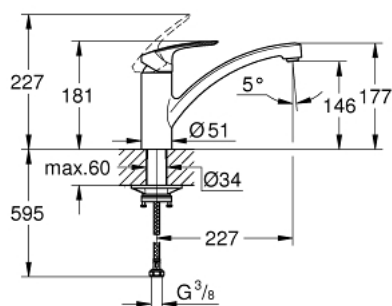

33 281 003 EUROSMART СМЕСИТЕЛЬ ОДНОРЫЧАЖНЫЙ ДЛЯ МОЙКИ, DN 15

ОПИСАНИЕ ПРОДУКТА

- с низким изливом
- монтаж на одно отверстие
- GROHE StarLight хромированное покрытие поверхности
- GROHE SilkMove керамический картридж 35 мм
- встроенный ограничитель температуры
- регулировка расхода воды
- поворотный литой излив
- угол поворота 140°
- GROHE Zero Изолированный водоток - вода не контактирует с металлами корпуса смесителя
- аэратор с возможностью демонтажа без инструментов (с помощью монеты)
- гибкая подводка 3/8"
- GROHE FastFixation Plus Система монтажа
- минимальное давление 1,0 бар
- профессиональная серия

33 281 003 EUROSMART СМЕСИТЕЛЬ ОДНОРЫЧАЖНЫЙ ДЛЯ МОЙКИ, DN 15

ЗАПАСНЫЕ ЧАСТИ

- 1: lever (Order-nr. 48530000)
- 2: Колпак (Order-nr. 46492000)
- 3: Screw ring (Order-nr. 46815000)
- 4: Картридж (Order-nr. 46374000)
- 5: Регулятор струи (Order-nr. 48356000)
- 6: Комплект крепежа (Order-nr. 48477000)
- 7: Ключ (Order-nr. 19332000)*