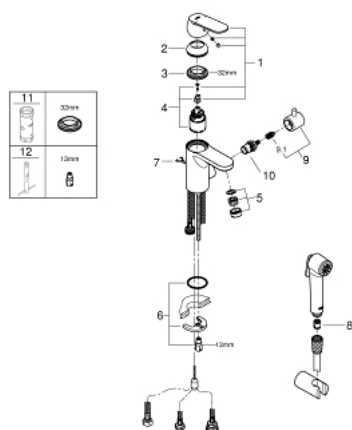

23 433 000 EUROSMART COSMOPOLITAN СМЕСИТЕЛЬ ОДНОРЫЧАЖНЫЙ ДЛЯ РАКОВИНЫ, DN 15 S-SIZE

ОПИСАНИЕ ПРОДУКТА

- со встроенным запорным клапаном
- монтаж на одно отверстие
- металлический рычаг
- GROHE SilkMove керамический картридж 35 мм
- регулировка расхода воды
- ограничитель температуры
- GROHE StarLight хромированное покрытие поверхности
- GROHE EcoJoy 4,0 л/мин
- GROHE FastFixation быстрая монтажная система
- цепочка
- гибкая подводка
- с душевым набором, состоящим из
 - душа со встроенным переключателем
 - настенный держатель душа
 - душевой шланг
- установка при давлении от 1,0 - 5,0 бар

23 433 000 **EUROSMART COSMOPOLITAN СМЕСИТЕЛЬ ОДНОРЫЧАЖНЫЙ ДЛЯ РАКОВИНЫ, DN 15 S-SIZE**

ЗАПАСНЫЕ ЧАСТИ

- 1: Рычаг (Order-nr. 46681000)
 - 2: Колпак (Order-nr. 46436000)
 - 3: Винтовая стяжка (Order-nr. 46460000)
 - 4: Картридж (Order-nr. 46374000)
 - 5: Аэратор (Order-nr. 48280000)
 - 6: Обратное резьбовое соединение (Order-nr. 46249000)
 - 7: Цепочка (Order-nr. 06815000)
 - 8: Обратный клапан (Order-nr. 08565000)
 - 9: Отсекающая ручка (Order-nr. 46768000)
 - 9.1: Переходник-защелка (Order-nr. 0538600M)
 - 10: керамический вентиль (Order-nr. 46318000)
 - 11: Ключ (Order-nr. 19332000)*
 - 12: Монтажный ключ (Order-nr. 19017000)*
- * Optional accessories