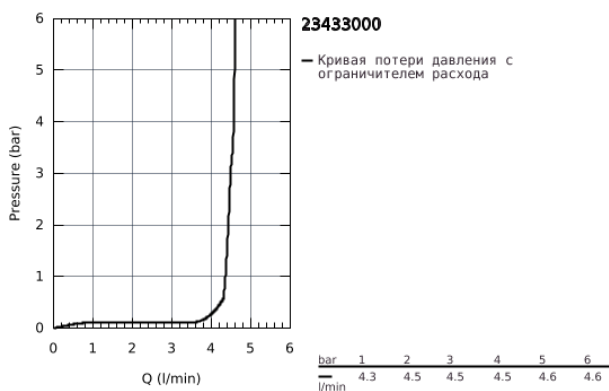

23 433 000 EUROSMART COSMOPOLITAN СМЕСИТЕЛЬ ОДНОРЫЧАЖНЫЙ ДЛЯ РАКОВИНЫ, DN 15 S-SIZE

ОПИСАНИЕ ПРОДУКТА

- со встроенным запорным клапаном
- монтаж на одно отверстие
- металлический рычаг
- GROHE SilkMove керамический картридж 35 мм
- регулировка расхода воды
- ограничитель температуры
- GROHE StarLight хромированное покрытие поверхности
- GROHE EcoJoy 4,0 л/мин
- GROHE FastFixation быстрая монтажная система
- цепочка
- гибкая подводка
- с душевым набором, состоящим из
 - душа со встроенным переключателем
 - настенный держатель душа
 - душевой шланг
- установка при давлении от 1,0 - 5,0 бар

23 433 000 **EUROSMART COSMOPOLITAN СМЕСИТЕЛЬ ОДНОРЫЧАЖНЫЙ ДЛЯ РАКОВИНЫ, DN 15 S-SIZE**

ЗАПАСНЫЕ ЧАСТИ

- 1: Рычаг (Order-nr. 46681000)
 - 2: Колпак (Order-nr. 46436000)
 - 3: Винтовая стяжка (Order-nr. 46460000)
 - 4: Картридж (Order-nr. 46374000)
 - 5: Аэратор (Order-nr. 48280000)
 - 6: Обратное резьбовое соединение (Order-nr. 46249000)
 - 7: Цепочка (Order-nr. 06815000)
 - 8: Обратный клапан (Order-nr. 08565000)
 - 9: Отсекающая ручка (Order-nr. 46768000)
 - 9.1: Переходник-защелка (Order-nr. 0538600M)
 - 10: керамический вентиль (Order-nr. 46318000)
 - 11: Ключ (Order-nr. 19332000)*
 - 12: Монтажный ключ (Order-nr. 19017000)*
- * Optional accessories