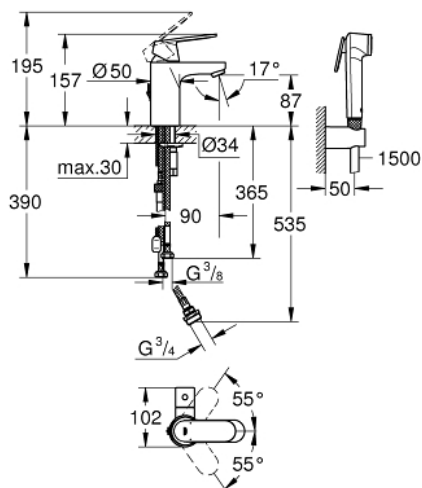

23 433 000 EUROSMART COSMOPOLITAN СМЕСИТЕЛЬ ОДНОРЫЧАЖНЫЙ ДЛЯ РАКОВИНЫ, DN 15 S-SIZE

ОПИСАНИЕ ПРОДУКТА

- со встроенным запорным клапаном
- монтаж на одно отверстие
- металлический рычаг
- GROHE SilkMove керамический картридж 35 мм
- регулировка расхода воды
- ограничитель температуры
- GROHE StarLight хромированное покрытие поверхности
- GROHE EcoJoy 4,0 л/мин
- GROHE FastFixation быстрая монтажная система
- цепочка
- гибкая подводка
- с душевым набором, состоящим из
 - душа со встроенным переключателем
 - настенный держатель душа
 - душевой шланг
- установка при давлении от 1,0 - 5,0 бар

23 433 000 **EUROSMART COSMOPOLITAN СМЕСИТЕЛЬ ОДНОРЫЧАЖНЫЙ ДЛЯ РАКОВИНЫ, DN 15 S-SIZE**

ЗАПАСНЫЕ ЧАСТИ

- 1: Рычаг (Order-nr. 46681000)
 - 2: Колпак (Order-nr. 46436000)
 - 3: Винтовая стяжка (Order-nr. 46460000)
 - 4: Картридж (Order-nr. 46374000)
 - 5: Аэратор (Order-nr. 48280000)
 - 6: Обратное резьбовое соединение (Order-nr. 46249000)
 - 7: Цепочка (Order-nr. 06815000)
 - 8: Обратный клапан (Order-nr. 08565000)
 - 9: Отсекающая ручка (Order-nr. 46768000)
 - 9.1: Переходник-защелка (Order-nr. 0538600M)
 - 10: керамический вентиль (Order-nr. 46318000)
 - 11: Ключ (Order-nr. 19332000)*
 - 12: Монтажный ключ (Order-nr. 19017000)*
- * Optional accessories