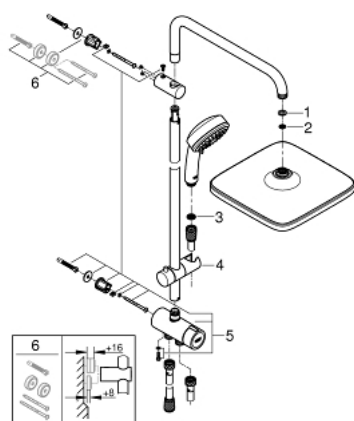

26 694 000 TEMPESTA COSMOPOLITAN SYSTEM 250 CUBE ДУШЕВАЯ СИСТЕМА FLEX НАРУЖНОГО МОНТАЖА С ПЕРЕКЛЮЧАТЕЛЕМ

ЗАПАСНЫЕ ЧАСТИ

1: Уплотнение Ø18,5 x Ø12 x 2 (Order-nr. 0138900M)

2: Сетка (Order-nr. 48007000)

3: Сетка (Order-nr. 0700200M)