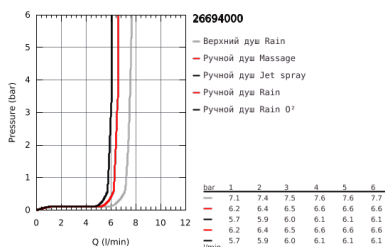

26 694 000 TEMPESTA COSMOPOLITAN SYSTEM 250 CUBE ДУШЕВАЯ СИСТЕМА FLEX НАРУЖНОГО МОНТАЖА С ПЕРЕКЛЮЧАТЕЛЕМ

ОПИСАНИЕ ПРОДУКТА (1/2)

- в комплект входят:
- горизонтальный душевой кронштейн 390 мм, регулируется перед установкой
- переключатель на 3 положения: верхний душ, ручной душ, верхний душ с Eco-режимом
- верхний душ Tempesta 250 Cube (26 685)
- 2 режима струи (с помощью переключателя):
- Rain, SmartRain
- тыльная часть верхнего душа белая
- с шаровым шарниром
- угол поворота $\pm 10^\circ$
- GROHE EcoJoy ограничитель расхода воды 9,5 л/мин
- Tempesta Cosmopolitan 100 Ручной душ (27 575)
- 4 вида струй:
- GROHE Rain 02, Rain, Massage, Jet
- GROHE EcoJoy ограничитель расхода воды 9,5 л/мин
- регулируется по высоте с помощью скользящего элемента
- расстояние между переключателем и верхним креплением: 920 мм
- Relaxaflex душевой шланг 1500 мм 1/2" x 1/2"
- Relaxaflex душевой шланг 500 мм 1/2" x 1/2"
- гибкая установка: подключение к смесителю / подключению для душевого шланга с резьбой 1/2" душевым шлангом 500 мм
- GROHE EcoJoy Технология совершенного потока при уменьшенном расходе воды
- GROHE DreamSpray превосходный поток воды
- GROHE StarLight хромированное покрытие поверхности
- SpeedClean система против известковых отложений
- внутренний охлаждающий канал для продолжительного срока службы
- совместим с проточным водонагревателем только выше 18 кВт/ч, а также с накопительным водонагревателем (см. Техническую информацию)
- минимальный расход воды 7л/мин