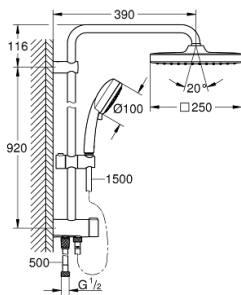

26 694 000 TEMPESTA COSMOPOLITAN SYSTEM 250 CUBE ДУШЕВАЯ СИСТЕМА FLEX НАРУЖНОГО МОНТАЖА С ПЕРЕКЛЮЧАТЕЛЕМ

ОПИСАНИЕ ПРОДУКТА (1/2)

- в комплект входят:
- горизонтальный душевой кронштейн 390 мм, регулируется перед установкой
- переключатель на 3 положения: верхний душ, ручной душ, верхний душ с Eco-режимом
- верхний душ Tempesta 250 Cube (26 685)
- 2 режима струи (с помощью переключателя):
- Rain, SmartRain
- тыльная часть верхнего душа белая
- с шаровым шарниром
- угол поворота $\pm 10^\circ$
- GROHE EcoJoy ограничитель расхода воды 9,5 л/мин
- Tempesta Cosmopolitan 100 Ручной душ (27 575)
- 4 вида струй:
- GROHE Rain 02, Rain, Massage, Jet
- GROHE EcoJoy ограничитель расхода воды 9,5 л/мин
- регулируется по высоте с помощью скользящего элемента
- расстояние между переключателем и верхним креплением: 920 мм
- Relaxaflex душевой шланг 1500 мм 1/2" x 1/2"
- Relaxaflex душевой шланг 500 мм 1/2" x 1/2"
- гибкая установка: подключение к смесителю / подключению для душевого шланга с резьбой 1/2" душевым шлангом 500 мм
- GROHE EcoJoy Технология совершенного потока при уменьшенном расходе воды
- GROHE DreamSpray превосходный поток воды
- GROHE StarLight хромированное покрытие поверхности
- SpeedClean система против известковых отложений
- внутренний охлаждающий канал для продолжительного срока службы
- совместим с проточным водонагревателем только выше 18 кВт/ч, а также с накопительным водонагревателем (см. Техническую информацию)
- минимальный расход воды 7л/мин

Pure Freude
an Wasser

26 694 000 TEMPESTA COSMOPOLITAN SYSTEM 250 CUBE ДУШЕВАЯ СИСТЕМА FLEX НАРУЖНОГО МОНТАЖА С ПЕРЕКЛЮЧАТЕЛЕМ

ОПИСАНИЕ ПРОДУКТА (2/2)

- минимальное давление 1,0 бар
- профессиональная серия

26 694 000 TEMPESTA COSMOPOLITAN SYSTEM 250 CUBE ДУШЕВАЯ СИСТЕМА FLEX НАРУЖНОГО МОНТАЖА С ПЕРЕКЛЮЧАТЕЛЕМ

ЗАПАСНЫЕ ЧАСТИ

1: Уплотнение Ø18,5 x Ø12 x 2 (Order-nr. 0138900M)

2: Сетка (Order-nr. 48007000)

3: Сетка (Order-nr. 0700200M)