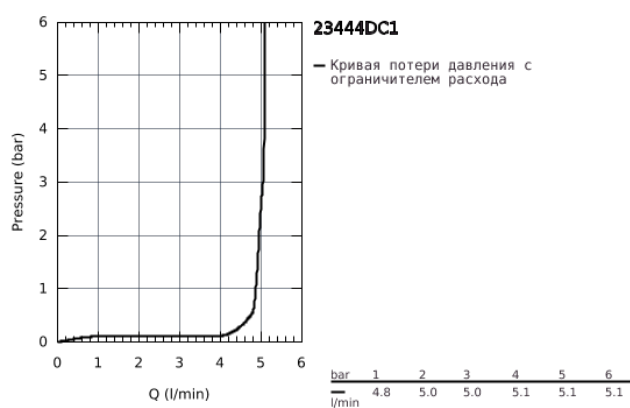

## 23 444 DC1 LINEARE СМЕСИТЕЛЬ ДЛЯ РАКОВИНЫ НА ДВА ОТВЕРСТИЯ L-SIZE

### ОПИСАНИЕ ПРОДУКТА

- настенный монтаж
- комплект верхней монтажной части для
- 23 571 000
- без встраиваемого механизма
- металлическая розетка
- металлический рычаг
- GROHE StarLight хромированное покрытие поверхности
- GROHE EcoJoy - 5,7 л/мин
- GROHE AquaGuide регулируемый аэратор
- размер по осям 110 мм
- вынос 207 мм
- минимальное давление 1,0 бар