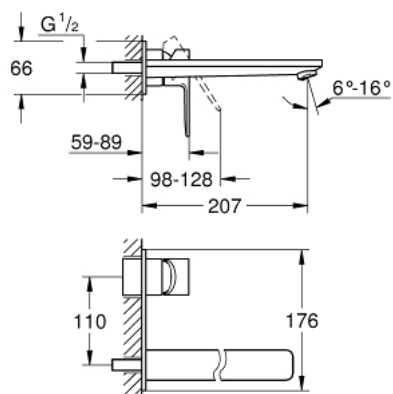

## 23 444 DC1 LINEARE СМЕСИТЕЛЬ ДЛЯ РАКОВИНЫ НА ДВА ОТВЕРСТИЯ L-SIZE

### ОПИСАНИЕ ПРОДУКТА

- настенный монтаж
- комплект верхней монтажной части для
- 23 571 000
- без встраиваемого механизма
- металлическая розетка
- металлический рычаг
- GROHE StarLight хромированное покрытие поверхности
- GROHE EcoJoy - 5,7 л/мин
- GROHE AquaGuide регулируемый аэратор
- размер по осям 110 мм
- вынос 207 мм
- минимальное давление 1,0 бар