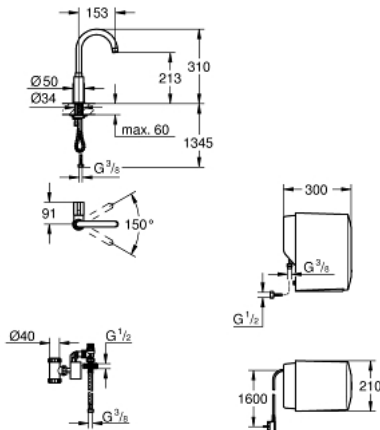

30 085 000 GROHE RED MONO ВЕРТИКАЛЬНЫЙ ВЕНТИЛЬ И БОЙЛЕР SINGLE (4 ЛИТРА)

ОПИСАНИЕ ПРОДУКТА

- в комплект входят:
- GROHE Red Mono вертикальный вентиль
- для кипящей воды
- монтаж на одно отверстие
- С-образный излив
- GROHE ChildLock рукоятка для безопасного открывания кипящей воды
- сертифицированная безопасная рукоятка с фиксатором "потянуть и повернуть"
- керамический вентиль 1/2"
- GROHE StarLight хромированное покрытие поверхности
- GROHE CoolTouch
- поворотный теплоизолированный трубкообразный излив
- ограничитель поворота излива
- гибкая подводка
- с защитой от обратного потока
- подключение для бойлера GROHE Red
- GROHE Red бойлер single
- резервуар для кипящей воды (3 л)
- давление: 1-7 бар
- гибкие шланги подключения и подачи кипящей воды
- Одобрено в CE
- напряжение подключения 230 V 50 Hz 30 VA
- потребляемая мощность 2100 Вт
- потребляемая мощность в режиме ожидания 15 Вт
- размеры бойлера: 325 x 210 x 300 мм

30 085 000 GROHE RED MONO ВЕРТИКАЛЬНЫЙ ВЕНТИЛЬ И БОЙЛЕР SINGLE (4 ЛИТРА)

ЗАПАСНЫЕ ЧАСТИ

- 1: Аэратор (Order-nr. 13999000)
- 2: Рычаг (Order-nr. 46679000)
- 3: Вентиль (Order-nr. 46678000)
- 4: Обратное резьбовое соединение (Order-nr. 46249000)
- 5: Одинарный бойлер без предохранительного устройства (Order-nr. 40409000)
- 6: Монтажный ключ (Order-nr. 19017000)*
- 7: Фильтр с головкой для фильтра (Order-nr. 40438000)*