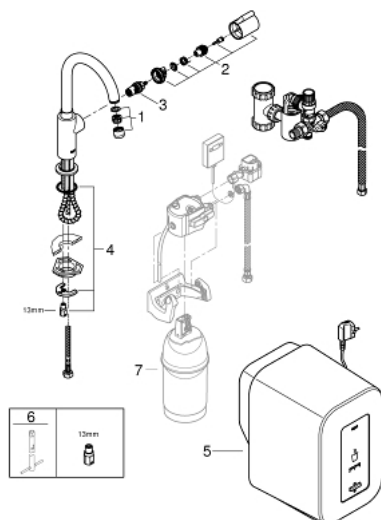

30 085 000 GROHE RED MONO ВЕРТИКАЛЬНЫЙ ВЕНТИЛЬ И БОЙЛЕР SINGLE (4 ЛИТРА)

ОПИСАНИЕ ПРОДУКТА

- в комплект входят:
- GROHE Red Mono вертикальный вентиль
- для кипящей воды
- монтаж на одно отверстие
- С-образный излив
- GROHE ChildLock рукоятка для безопасного открывания кипящей воды
- сертифицированная безопасная рукоятка с фиксатором "потянуть и повернуть"
- керамический вентиль 1/2"
- GROHE StarLight хромированное покрытие поверхности
- GROHE CoolTouch
- поворотный теплоизолированный трубкообразный излив
- ограничитель поворота излива
- гибкая подводка
- с защитой от обратного потока
- подключение для бойлера GROHE Red
- GROHE Red бойлер single
- резервуар для кипящей воды (3 л)
- давление: 1-7 бар
- гибкие шланги подключения и подачи кипящей воды
- Одобрено в CE
- напряжение подключения 230 V 50 Hz 30 VA
- потребляемая мощность 2100 Вт
- потребляемая мощность в режиме ожидания 15 Вт
- размеры бойлера: 325 x 210 x 300 мм

30 085 000 GROHE RED MONO ВЕРТИКАЛЬНЫЙ ВЕНТИЛЬ И БОЙЛЕР SINGLE (4 ЛИТРА)

ЗАПАСНЫЕ ЧАСТИ

- 1: Аэратор (Order-nr. 13999000)
- 2: Рычаг (Order-nr. 46679000)
- 3: Вентиль (Order-nr. 46678000)
- 4: Обратное резьбовое соединение (Order-nr. 46249000)
- 5: Одинарный бойлер без предохранительного устройства (Order-nr. 40409000)
- 6: Монтажный ключ (Order-nr. 19017000)*
- 7: Фильтр с головкой для фильтра (Order-nr. 40438000)*