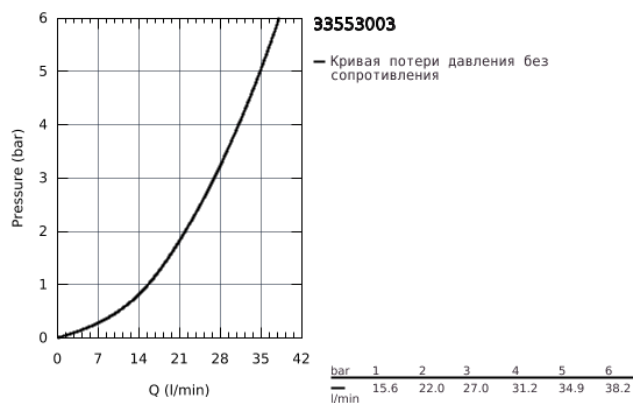

33 553 003 GROHE PLUS СМЕСИТЕЛЬ ОДНОРЫЧАЖНЫЙ ДЛЯ ВАННЫ, DN 15

ОПИСАНИЕ ПРОДУКТА

- настенный монтаж
- металлический рычаг
- GROHE SilkMove керамический картридж 35 мм
- с ограничителем температуры
- GROHE StarLight хромированное покрытие поверхности
- автоматический переключатель: ванна/душ
- аэратор
- отвод для душа 1/2"
- встроенный обратный клапан
- скрытые S-образные эксцентрики
- с защитой от обратного потока
- минимальное давление 1,0 бар