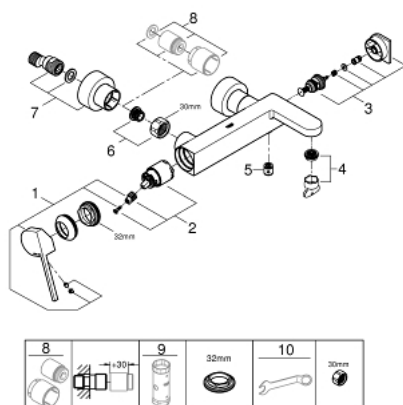

33 553 003 GROHE PLUS СМЕСИТЕЛЬ ОДНОРЫЧАЖНЫЙ ДЛЯ ВАННЫ, DN 15

ОПИСАНИЕ ПРОДУКТА

- настенный монтаж
- металлический рычаг
- GROHE SilkMove керамический картридж 35 мм
- с ограничителем температуры
- GROHE StarLight хромированное покрытие поверхности
- автоматический переключатель: ванна/душ
- аэратор
- отвод для душа 1/2"
- встроенный обратный клапан
- скрытые S-образные эксцентрики
- с защитой от обратного потока
- минимальное давление 1,0 бар

33 553 003 GROHE PLUS СМЕСИТЕЛЬ ОДНОРЫЧАЖНЫЙ ДЛЯ ВАННЫ, DN 15

ЗАПАСНЫЕ ЧАСТИ

- 1: Рычаг (Order-nr. 48450000)
- 2: Картридж (Order-nr. 46374000)
- 3: Переключатель (Order-nr. 48451000)
- 4: Аэратор (Order-nr. 48009000)
- 5: Обратный клапан (Order-nr. 08565000)
- 6: Резьбовое соединение
подключения 1/2" (Order-nr. 45044000)
- 7: S-образный эксцентрик (Order-nr. 48453000)
- 8: Набор удлинителей, 30 мм (Order-nr. 46238000)*
- 9: Ключ (Order-nr. 19332000)*
- 10: Ключ (Order-nr. 19377000)*