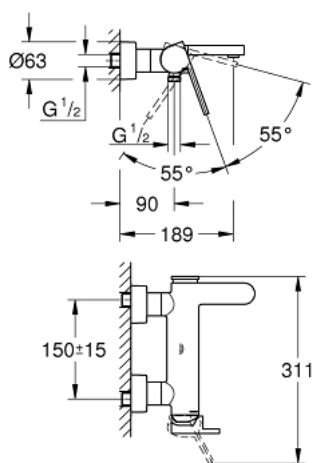

33 553 003 GROHE PLUS СМЕСИТЕЛЬ ОДНОРЫЧАЖНЫЙ ДЛЯ ВАННЫ, DN 15

ОПИСАНИЕ ПРОДУКТА

- настенный монтаж
- металлический рычаг
- GROHE SilkMove керамический картридж 35 мм
- с ограничителем температуры
- GROHE StarLight хромированное покрытие поверхности
- автоматический переключатель: ванна/душ
- аэратор
- отвод для душа 1/2"
- встроенный обратный клапан
- скрытые S-образные эксцентрики
- с защитой от обратного потока
- минимальное давление 1,0 бар

33 553 003 GROHE PLUS СМЕСИТЕЛЬ ОДНОРЫЧАЖНЫЙ ДЛЯ ВАННЫ, DN 15

ЗАПАСНЫЕ ЧАСТИ

- 1: Рычаг (Order-nr. 48450000)
- 2: Картридж (Order-nr. 46374000)
- 3: Переключатель (Order-nr. 48451000)
- 4: Аэратор (Order-nr. 48009000)
- 5: Обратный клапан (Order-nr. 08565000)
- 6: Резьбовое соединение
подключения 1/2" (Order-nr. 45044000)
- 7: S-образный эксцентрик (Order-nr. 48453000)
- 8: Набор удлинителей, 30 мм (Order-nr. 46238000)*
- 9: Ключ (Order-nr. 19332000)*
- 10: Ключ (Order-nr. 19377000)*