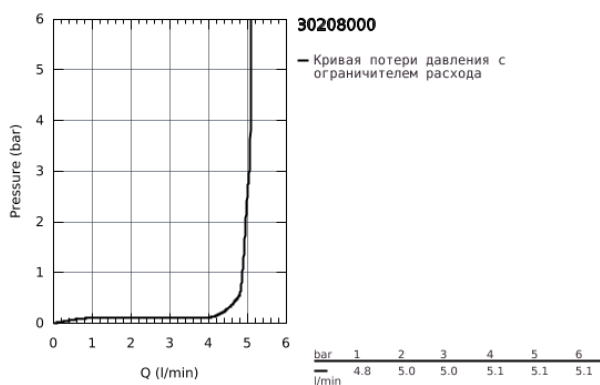

## 30 208 000 EUROECO SPECIAL СМЕСИТЕЛЬ ОДНОРЫЧАЖНЫЙ ДЛЯ РАКОВИНЫ DN 15

### ОПИСАНИЕ ПРОДУКТА

- монтаж на одно отверстие
- с высоким изливом
- 302 мм
- гладкий корпус
- GROHE StarLight хромированное покрытие поверхности
- GROHE SilkMove керамический картридж 35 мм
- GROHE EcoJoy Технология совершенного потока при уменьшенном расходе воды
- регулировка расхода воды
- настраиваемый ограничитель температуры
- ламинарный регулятор струи 5,7 л/мин.
- поворотный трубкообразный излив
- угол поворота 140°
- металлический рычаг
- длина рычага 170 мм
- система быстрого монтажа
- гибкая подводка
- минимальное давление 1,0 бар