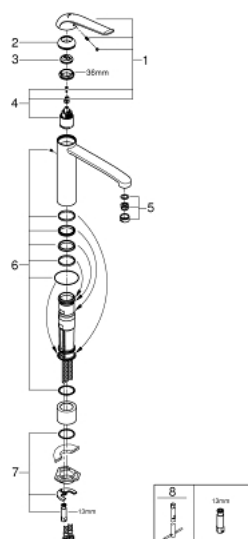

## 30 208 000 EUROECO SPECIAL СМЕСИТЕЛЬ ОДНОРЫЧАЖНЫЙ ДЛЯ РАКОВИНЫ DN 15

### ОПИСАНИЕ ПРОДУКТА

- монтаж на одно отверстие
- с высоким изливом
- 302 мм
- гладкий корпус
- GROHE StarLight хромированное покрытие поверхности
- GROHE SilkMove керамический картридж 35 мм
- GROHE EcoJoy Технология совершенного потока при уменьшенном расходе воды
- регулировка расхода воды
- настраиваемый ограничитель температуры
- ламинарный регулятор струи 5,7 л/мин.
- поворотный трубкообразный излив
- угол поворота 140°
- металлический рычаг
- длина рычага 170 мм
- система быстрого монтажа
- гибкая подводка
- минимальное давление 1,0 бар

### ЗАПАСНЫЕ ЧАСТИ

- 1: Рычаг 170 мм (Order-nr. 46689000)
- 2: Колпак (Order-nr. 46492000)
- 3: Ограничитель температуры (Order-nr. 46838000)
- 4: Картридж (Order-nr. 46374000)
- 5: Регулятор струи (Order-nr. 48182000)
- 6: Комплект уплотнений (Order-nr. 46760000)
- 7: Обратное резьбовое соединение (Order-nr. 46671000)
- 8: Монтажный ключ (Order-nr. 19017000)\*