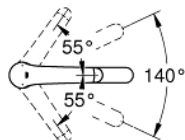

### ОПИСАНИЕ ПРОДУКТА

- монтаж на одно отверстие
- с высоким изливом
- 302 мм
- гладкий корпус
- GROHE StarLight хромированное покрытие поверхности
- GROHE SilkMove керамический картридж 35 мм
- GROHE EcoJoy Технология совершенного потока при уменьшенном расходе воды
- регулировка расхода воды
- настраиваемый ограничитель температуры
- ламинарный регулятор струи 5,7 л/мин.
- поворотный трубкообразный излив
- угол поворота 140°
- металлический рычаг
- длина рычага 170 мм
- система быстрого монтажа
- гибкая подводка
- минимальное давление 1,0 бар