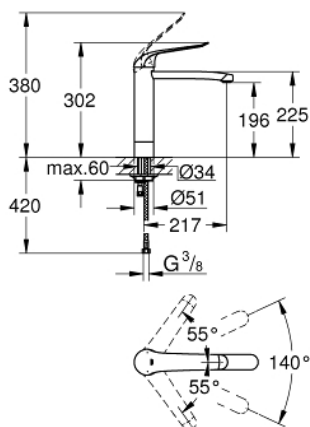

### ОПИСАНИЕ ПРОДУКТА

- монтаж на одно отверстие
- с высоким изливом
- 302 мм
- гладкий корпус
- GROHE StarLight хромированное покрытие поверхности
- GROHE SilkMove керамический картридж 35 мм
- GROHE EcoJoy Технология совершенного потока при уменьшенном расходе воды
- регулировка расхода воды
- настраиваемый ограничитель температуры
- ламинарный регулятор струи 5,7 л/мин.
- поворотный трубкообразный излив
- угол поворота 140°
- металлический рычаг
- длина рычага 170 мм
- система быстрого монтажа
- гибкая подводка
- минимальное давление 1,0 бар

### ЗАПАСНЫЕ ЧАСТИ

- 1: Рычаг 170 мм (Order-nr. 46689000)
- 2: Колпак (Order-nr. 46492000)
- 3: Ограничитель температуры (Order-nr. 46838000)
- 4: Картридж (Order-nr. 46374000)
- 5: Регулятор струи (Order-nr. 48182000)
- 6: Комплект уплотнений (Order-nr. 46760000)
- 7: Обратное резьбовое соединение (Order-nr. 46671000)
- 8: Монтажный ключ (Order-nr. 19017000)\*