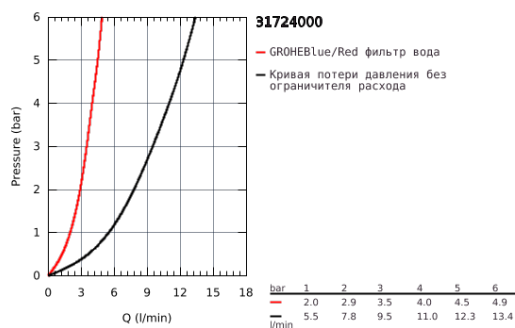

31 724 000 GROHE BLUE PURE MONO MONO ВЕРТИКАЛЬНЫЙ ВЕНТИЛЬ С ФУНКЦИЕЙ ОЧИСТКИ ВОДОВОДНОЙ ВОДЫ

ОПИСАНИЕ ПРОДУКТА

- монтаж на одно отверстие
 - С-образный излив
 - рукоятка для фильтрованной воды
 - керамический вентиль 1/2"
 - GROHE StarLight хромированное покрытие поверхности
 - поворотный трубкообразный излив
 - диапазон поворота 150°;
 - гибкая подводка
-
- фильтры и переходники к ним приобретаются отдельно
-
- можно использовать с 40 438 001 - фильтр с переходником и счетчиком