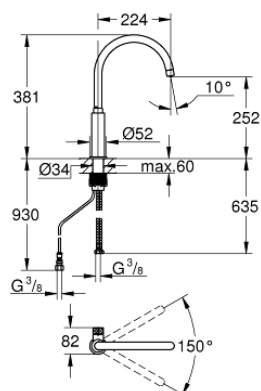

31 724 000 GROHE BLUE PURE MONO MONO ВЕРТИКАЛЬНЫЙ ВЕНТИЛЬ С ФУНКЦИЕЙ ОЧИСТКИ ВОДОВОДНОЙ ВОДЫ

ОПИСАНИЕ ПРОДУКТА

- монтаж на одно отверстие
 - С-образный излив
 - рукоятка для фильтрованной воды
 - керамический вентиль 1/2"
 - GROHE StarLight хромированное покрытие поверхности
 - поворотный трубкообразный излив
 - диапазон поворота 150°;
 - гибкая подводка
-
- фильтры и переходники к ним приобретаются отдельно
-
- можно использовать с 40 438 001 - фильтр с переходником и счетчиком

31 724 000 GROHE BLUE PURE MONO MONO ВЕРТИКАЛЬНЫЙ ВЕНТИЛЬ С ФУНКЦИЕЙ ОЧИСТКИ ВОДOPPOBODНОЙ ВОДЫ

ЗАПАСНЫЕ ЧАСТИ

- 1: Аэратор (Order-nr. 48194000)
- 2: керамический вентиль (Order-nr. 46318000)
- 3: Комплект крепежа (Order-nr. 48477000)