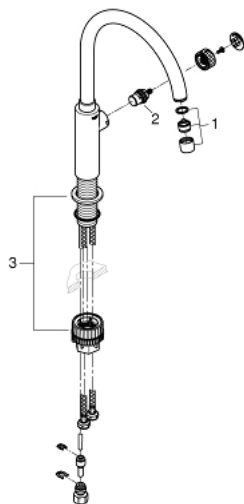

31 724 000 GROHE BLUE PURE MONO MONO ВЕРТИКАЛЬНЫЙ ВЕНТИЛЬ С ФУНКЦИЕЙ ОЧИСТКИ ВОДОВОДНОЙ ВОДЫ

ОПИСАНИЕ ПРОДУКТА

- монтаж на одно отверстие
 - С-образный излив
 - рукоятка для фильтрованной воды
 - керамический вентиль 1/2"
 - GROHE StarLight хромированное покрытие поверхности
 - поворотный трубкообразный излив
 - диапазон поворота 150°;
 - гибкая подводка
-
- фильтры и переходники к ним приобретаются отдельно
-
- можно использовать с 40 438 001 - фильтр с переходником и счетчиком

31 724 000 GROHE BLUE PURE MONO MONO ВЕРТИКАЛЬНЫЙ ВЕНТИЛЬ С ФУНКЦИЕЙ ОЧИСТКИ ВОДOPPOBODНОЙ ВОДЫ

ЗАПАСНЫЕ ЧАСТИ

- 1: Аэратор (Order-nr. 48194000)
- 2: керамический вентиль (Order-nr. 46318000)
- 3: Комплект крепежа (Order-nr. 48477000)