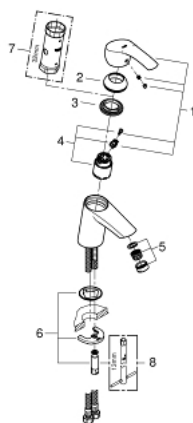

## 32 467 002 EUROSMART СМЕСИТЕЛЬ ОДНОРЫЧАЖНЫЙ ДЛЯ РАКОВИНЫ, DN 15 S-SIZE

### ОПИСАНИЕ ПРОДУКТА

- монтаж на одно отверстие
- металлический рычаг
- GROHE SilkMove керамический картридж 35 мм
- регулировка расхода воды
- с ограничителем температуры
- GROHE StarLight хромированное покрытие поверхности
- GROHE EcoJoy - 5,7 л/мин
- GROHE FastFixation система быстрого монтажа
- гладкий корпус
- гибкая подводка

32 467 002 **EUROSMART СМЕСИТЕЛЬ ОДНОРЫЧАЖНЫЙ ДЛЯ РАКОВИНЫ, DN 15  
S-SIZE**

**ЗАПАСНЫЕ ЧАСТИ**

- 1: Рычаг (Order-nr. 46897000)
  - 2: Колпак (Order-nr. 46492000)
  - 3: Винтовая стяжка (Order-nr. 46460000)
  - 4: Картридж (Order-nr. 46374000)
  - 5: Аэратор (Order-nr. 48159000)
  - 6: Обратное резьбовое соединение (Order-nr. 46671000)
  - 7: Ключ (Order-nr. 19332000)\*
  - 8: Монтажный ключ (Order-nr. 19017000)\*
- \* Optional accessories