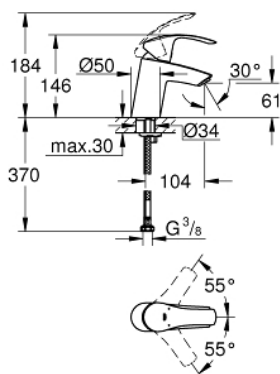

## 32 467 002 EUROSMART СМЕСИТЕЛЬ ОДНОРЫЧАЖНЫЙ ДЛЯ РАКОВИНЫ, DN 15 S-SIZE

### ОПИСАНИЕ ПРОДУКТА

- монтаж на одно отверстие
- металлический рычаг
- GROHE SilkMove керамический картридж 35 мм
- регулировка расхода воды
- с ограничителем температуры
- GROHE StarLight хромированное покрытие поверхности
- GROHE EcoJoy - 5,7 л/мин
- GROHE FastFixation система быстрого монтажа
- гладкий корпус
- гибкая подводка

32 467 002 **EUROSMART СМЕСИТЕЛЬ ОДНОРЫЧАЖНЫЙ ДЛЯ РАКОВИНЫ, DN 15  
S-SIZE**

**ЗАПАСНЫЕ ЧАСТИ**

- 1: Рычаг (Order-nr. 46897000)
  - 2: Колпак (Order-nr. 46492000)
  - 3: Винтовая стяжка (Order-nr. 46460000)
  - 4: Картридж (Order-nr. 46374000)
  - 5: Аэратор (Order-nr. 48159000)
  - 6: Обратное резьбовое соединение (Order-nr. 46671000)
  - 7: Ключ (Order-nr. 19332000)\*
  - 8: Монтажный ключ (Order-nr. 19017000)\*
- \* Optional accessories