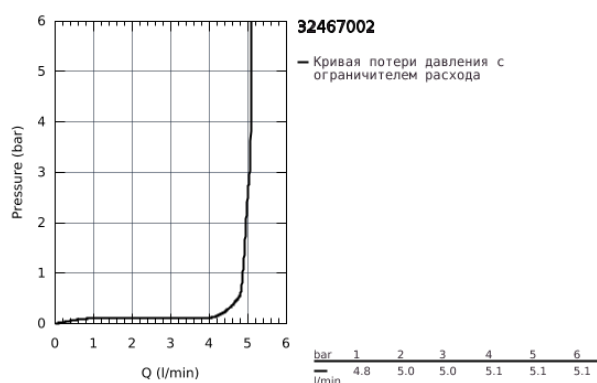

## 32 467 002 EUROSMART СМЕСИТЕЛЬ ОДНОРЫЧАЖНЫЙ ДЛЯ РАКОВИНЫ, DN 15 S-SIZE

### ОПИСАНИЕ ПРОДУКТА

- монтаж на одно отверстие
- металлический рычаг
- GROHE SilkMove керамический картридж 35 мм
- регулировка расхода воды
- с ограничителем температуры
- GROHE StarLight хромированное покрытие поверхности
- GROHE EcoJoy - 5,7 л/мин
- GROHE FastFixation система быстрого монтажа
- гладкий корпус
- гибкая подводка