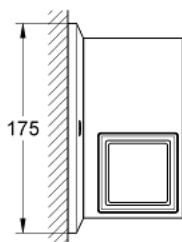

40 503 000 ALLURE BRILLIANT ПОЛОЧКА СО СТАКАНОМ

ОПИСАНИЕ ПРОДУКТА

- стекло / металл
- скрытое крепление
- GROHE StarLight хромированное покрытие поверхности

40 503 000 ALLURE BRILLIANT ПОЛОЧКА СО СТАКАНОМ