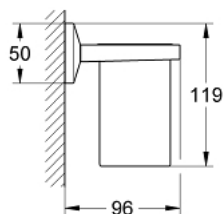

40 503 000 ALLURE BRILLIANT ПОЛОЧКА СО СТАКАНОМ

ОПИСАНИЕ ПРОДУКТА

- стекло / металл
- скрытое крепление
- GROHE StarLight хромированное покрытие поверхности

40 503 000 ALLURE BRILLIANT ПОЛОЧКА СО СТАКАНОМ

ЗАПАСНЫЕ ЧАСТИ

1: запасной стакан (Order-nr. 40579000)