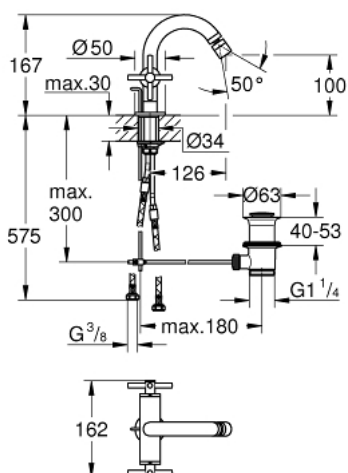

24 027 DC3 ATRIO СМЕСИТЕЛЬ ДЛЯ БИДЕ НА ОДНО ОТВЕРСТИЕ, DN 15 M-SIZE

ОПИСАНИЕ ПРОДУКТА

- керамические вентили 1/2", 90°
- GROHE StarLight хромированное покрытие поверхности
- система быстрого монтажа
- аэратор с шаровым шарниром
- трубкообразный излив
- рычажный донный клапан 1 1/4"
- гибкая подводка
- с крестообразными рукоятками
- включены 2 набора с накладными насадками. Один с надписями "H" и "C", другой - без надписей

24 027 DC3 ATRIO СМЕСИТЕЛЬ ДЛЯ БИДЕ НА ОДНО ОТВЕРСТИЕ, DN 15 M-SIZE

24 027 DC3 ATRIO СМЕСИТЕЛЬ ДЛЯ БИДЕ НА ОДНО ОТВЕРСТИЕ, DN 15 M-SIZE

ЗАПАСНЫЕ ЧАСТИ

- 1: Atrio Рукоятки, 2 шт. (Order-nr. 18026DC3)
- 2: Керамический вентиль 1/2" (Order-nr. 45883000)
- 2.1: O-кольцо Ø18,2 x Ø1,7 (Order-nr. 0392400M)
- 3: Тяга (Order-nr. 65196EN0)
- 4: Аэратор (Order-nr. 06574DC0)
- 5: Schafbefestigung (Order-nr. 48409000)
- 6: Сливной гарнитур 1 1/4" (Order-nr. 28910DC0)
- 6.1: Пробка (Order-nr. 07182DC0)
- 6.2: Эксцентриковая тяга (Order-nr. 07052000)
- 7: Керамический вентиль 1/2" (Order-nr. 45882000)
- 7.1: O-кольцо Ø18,2 x Ø1,7 (Order-nr. 0392400M)
- 8: Эксцентриковая тяга (Order-nr. 07341000)*