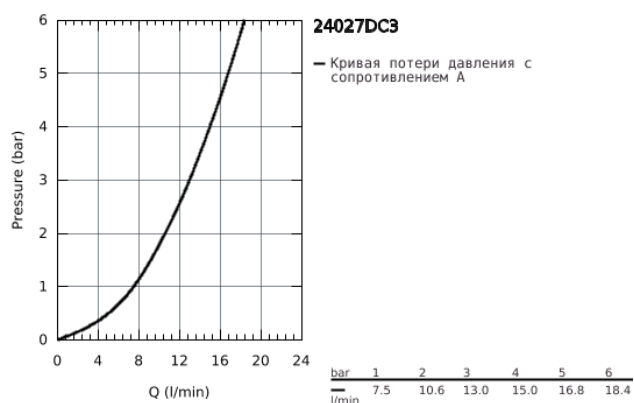

24 027 DC3 ATRIO СМЕСИТЕЛЬ ДЛЯ БИДЕ НА ОДНО ОТВЕРСТИЕ, DN 15 M-SIZE

ОПИСАНИЕ ПРОДУКТА

- керамические вентили 1/2", 90°
- GROHE StarLight хромированное покрытие поверхности
- система быстрого монтажа
- аэратор с шаровым шарниром
- трубкообразный излив
- рычажный донный клапан 1 1/4"
- гибкая подводка
- с крестообразными рукоятками
- включены 2 набора с накладными насадками. Один с надписями "H" и "C", другой - без надписей

24 027 DC3 ATRIO СМЕСИТЕЛЬ ДЛЯ БИДЕ НА ОДНО ОТВЕРСТИЕ, DN 15 M-SIZE

24 027 DC3 ATRIO СМЕСИТЕЛЬ ДЛЯ БИДЕ НА ОДНО ОТВЕРСТИЕ, DN 15 M-SIZE

ЗАПАСНЫЕ ЧАСТИ

- 1: Atrio Рукоятки, 2 шт. (Order-nr. 18026DC3)
- 2: Керамический вентиль 1/2" (Order-nr. 45883000)
- 2.1: O-кольцо Ø18,2 x Ø1,7 (Order-nr. 0392400M)
- 3: Тяга (Order-nr. 65196EN0)
- 4: Аэратор (Order-nr. 06574DC0)
- 5: Schafbefestigung (Order-nr. 48409000)
- 6: Сливной гарнитур 1 1/4" (Order-nr. 28910DC0)
- 6.1: Пробка (Order-nr. 07182DC0)
- 6.2: Эксцентриковая тяга (Order-nr. 07052000)
- 7: Керамический вентиль 1/2" (Order-nr. 45882000)
- 7.1: O-кольцо Ø18,2 x Ø1,7 (Order-nr. 0392400M)
- 8: Эксцентриковая тяга (Order-nr. 07341000)*