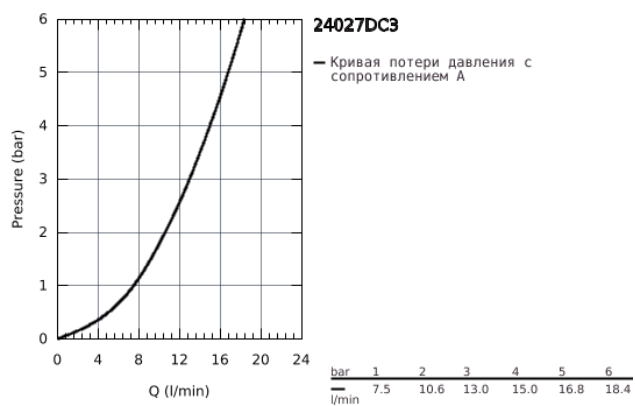

24 027 DC3 ATRIO СМЕСИТЕЛЬ ДЛЯ БИДЕ НА ОДНО ОТВЕРСТИЕ, DN 15 M-SIZE

ОПИСАНИЕ ПРОДУКТА

- керамические вентили 1/2", 90°
- GROHE StarLight хромированное покрытие поверхности
- система быстрого монтажа
- аэратор с шаровым шарниром
- трубкообразный излив
- рычажный донный клапан 1 1/4"
- гибкая подводка
- с крестообразными рукоятками
- включены 2 набора с накладными насадками. Один с надписями "H" и "C", другой - без надписей

24 027 DC3 ATRIO СМЕСИТЕЛЬ ДЛЯ БИДЕ НА ОДНО ОТВЕРСТИЕ, DN 15 M-SIZE

24 027 DC3 ATRIO СМЕСИТЕЛЬ ДЛЯ БИДЕ НА ОДНО ОТВЕРСТИЕ, DN 15 M-SIZE

ЗАПАСНЫЕ ЧАСТИ

- 1: Atrio Рукоятки, 2 шт. (Order-nr. 18026DC3)
- 2: Керамический вентиль 1/2" (Order-nr. 45883000)
- 2.1: O-кольцо Ø18,2 x Ø1,7 (Order-nr. 0392400M)
- 3: Тяга (Order-nr. 65196EN0)
- 4: Аэратор (Order-nr. 06574DC0)
- 5: Schafbefestigung (Order-nr. 48409000)
- 6: Сливной гарнитур 1 1/4" (Order-nr. 28910DC0)
- 6.1: Пробка (Order-nr. 07182DC0)
- 6.2: Эксцентриковая тяга (Order-nr. 07052000)
- 7: Керамический вентиль 1/2" (Order-nr. 45882000)
- 7.1: O-кольцо Ø18,2 x Ø1,7 (Order-nr. 0392400M)
- 8: Эксцентриковая тяга (Order-nr. 07341000)*