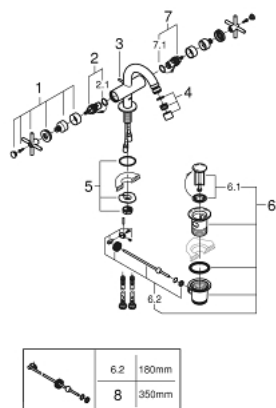

24 027 DC3 ATRIO СМЕСИТЕЛЬ ДЛЯ БИДЕ НА ОДНО ОТВЕРСТИЕ, DN 15 M-SIZE

ОПИСАНИЕ ПРОДУКТА

- керамические вентили 1/2", 90°
- GROHE StarLight хромированное покрытие поверхности
- система быстрого монтажа
- аэратор с шаровым шарниром
- трубкообразный излив
- рычажный донный клапан 1 1/4"
- гибкая подводка
- с крестообразными рукоятками
- включены 2 набора с накладными насадками. Один с надписями "H" и "C", другой - без надписей

24 027 DC3 ATRIO СМЕСИТЕЛЬ ДЛЯ БИДЕ НА ОДНО ОТВЕРСТИЕ, DN 15 M-SIZE

24 027 DC3 ATRIO СМЕСИТЕЛЬ ДЛЯ БИДЕ НА ОДНО ОТВЕРСТИЕ, DN 15 M-SIZE

ЗАПАСНЫЕ ЧАСТИ

- 1: Atrio Рукоятки, 2 шт. (Order-nr. 18026DC3)
- 2: Керамический вентиль 1/2" (Order-nr. 45883000)
- 2.1: O-кольцо Ø18,2 x Ø1,7 (Order-nr. 0392400M)
- 3: Тяга (Order-nr. 65196EN0)
- 4: Аэратор (Order-nr. 06574DC0)
- 5: Schafbefestigung (Order-nr. 48409000)
- 6: Сливной гарнитур 1 1/4" (Order-nr. 28910DC0)
- 6.1: Пробка (Order-nr. 07182DC0)
- 6.2: Эксцентриковая тяга (Order-nr. 07052000)
- 7: Керамический вентиль 1/2" (Order-nr. 45882000)
- 7.1: O-кольцо Ø18,2 x Ø1,7 (Order-nr. 0392400M)
- 8: Эксцентриковая тяга (Order-nr. 07341000)*