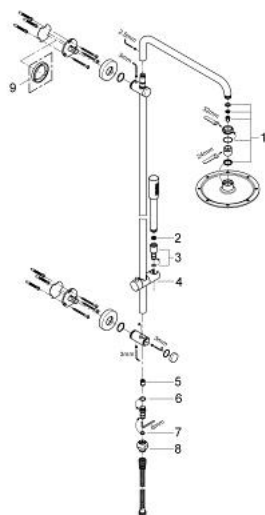

27 030 000 RAINSHOWER SYSTEM 210 ДУШЕВАЯ СИСТЕМА С ПЕРЕКЛЮЧАТЕЛЕМ GROHCLICK БЕЗ ПРИНАДЛЕЖНОСТЕЙ ДЛЯ НАСТЕННОГО МОНТАЖА

ОПИСАНИЕ ПРОДУКТА

- в комплект входят:
- горизонтальный поворотный душевой кронштейн 450 мм
- переключение с ручного душа на верхний посредством системы Grohclick
- Rainshower Cosmopolitan Верхний душ 210 (28 368 000)
- с шаровым шарниром
- угол поворота $\pm 20^\circ$
- ручной душ Sena (28 034 000)
- регулируется по высоте с помощью скользящего элемента (12 140 000)
- доступ воды к смесителю/подключению душевого шланга 800 мм через соединение с резьбой 1/2"
- металлический шланг 1750 мм (27 178)
- Расстояние между настенными креплениями: 700-900 мм
- минимальный расход воды 7л/мин
- GROHE DreamSpray превосходный поток воды
- GROHE StarLight хромированное покрытие поверхности
- SpeedClean система против известковых отложений
- внутренний охлаждающий канал для продолжительного срока службы
- совместим с проточным водонагревателем только выше 18 кВт/ч, а также с накопительным водонагревателем (см. Техническую информацию)

27 030 000 RAINSHOWER SYSTEM 210 ДУШЕВАЯ СИСТЕМА С ПЕРЕКЛЮЧАТЕЛЕМ GRONCLICK БЕЗ ПРИНАДЛЕЖНОСТЕЙ ДЛЯ НАСТЕННОГО МОНТАЖА

ЗАПАСНЫЕ ЧАСТИ

- 1: Комплект запчастей (Order-nr. 45933000)
 - 2: Сетка (Order-nr. 0700200M)
 - 3: Ниппель подключения (Order-nr. 03720000)
 - 4: Скользящий элемент (Order-nr. 12140000)
 - 5: Обратный клапан (Order-nr. 08565000)
 - 6: O-кольцо (Order-nr. 0128200M)
 - 7: O-кольцо Ø11 x Ø2 (Order-nr. 0122400M)
 - 8: Переходник-защелка (Order-nr. 45899000)
 - 9: Шайба выравнивания (Order-nr. 27180000)*
- * Optional accessories