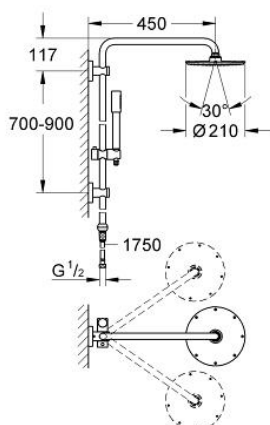

27 030 000 RAINSHOWER SYSTEM 210 ДУШЕВАЯ СИСТЕМА С ПЕРЕКЛЮЧАТЕЛЕМ GROHCLICK БЕЗ ПРИНАДЛЕЖНОСТЕЙ ДЛЯ НАСТЕННОГО МОНТАЖА

ОПИСАНИЕ ПРОДУКТА

- в комплект входят:
- горизонтальный поворотный душевой кронштейн 450 мм
- переключение с ручного душа на верхний посредством системы Grohclick
- Rainshower Cosmopolitan Верхний душ 210 (28 368 000)
- с шаровым шарниром
- угол поворота $\pm 20^\circ$
- ручной душ Sena (28 034 000)
- регулируется по высоте с помощью скользящего элемента (12 140 000)
- доступ воды к смесителю/подключению душевого шланга 800 мм через соединение с резьбой 1/2"
- металлический шланг 1750 мм (27 178)
- Расстояние между настенными креплениями: 700-900 мм
- минимальный расход воды 7л/мин
- GROHE DreamSpray превосходный поток воды
- GROHE StarLight хромированное покрытие поверхности
- SpeedClean система против известковых отложений
- внутренний охлаждающий канал для продолжительного срока службы
- совместим с проточным водонагревателем только выше 18 кВт/ч, а также с накопительным водонагревателем (см. Техническую информацию)

27 030 000 RAINSHOWER SYSTEM 210 ДУШЕВАЯ СИСТЕМА С ПЕРЕКЛЮЧАТЕЛЕМ GRONCLICK БЕЗ ПРИНАДЛЕЖНОСТЕЙ ДЛЯ НАСТЕННОГО МОНТАЖА

ЗАПАСНЫЕ ЧАСТИ

- 1: Комплект запчастей (Order-nr. 45933000)
 - 2: Сетка (Order-nr. 0700200M)
 - 3: Ниппель подключения (Order-nr. 03720000)
 - 4: Скользящий элемент (Order-nr. 12140000)
 - 5: Обратный клапан (Order-nr. 08565000)
 - 6: O-кольцо (Order-nr. 0128200M)
 - 7: O-кольцо Ø11 x Ø2 (Order-nr. 0122400M)
 - 8: Переходник-защелка (Order-nr. 45899000)
 - 9: Шайба выравнивания (Order-nr. 27180000)*
- * Optional accessories