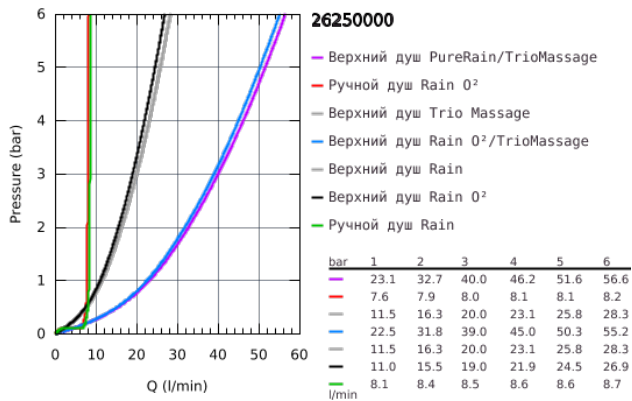

26 250 000 RAINSHOWER SYSTEM SMARTCONTROL DUO 360 ДУШЕВАЯ СИСТЕМА С ТЕРМОСТАТОМ ДЛЯ НАСТЕННОГО МОНТАЖА

ОПИСАНИЕ ПРОДУКТА (2/2)

- выбор режима при первой установке; заводская установка: GROHE PureRain