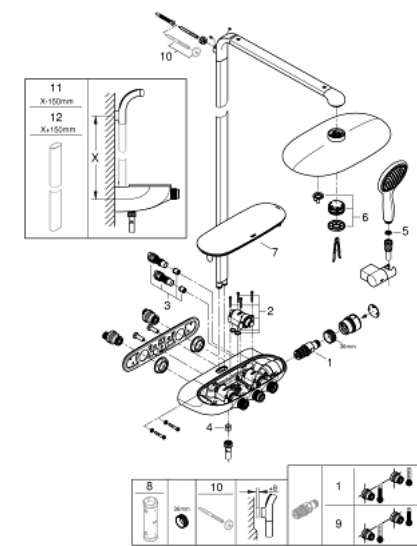

26 250 000 RAINSHOWER SYSTEM SMARTCONTROL DUO 360 ДУШЕВАЯ СИСТЕМА С ТЕРМОСТАТОМ ДЛЯ НАСТЕННОГО МОНТАЖА

ЗАПАСНЫЕ ЧАСТИ

1. 1: Компактный термостатический картридж 1/2" (Order-nr. 47439000)
   - 2: Картридж (Order-nr. 48297000)
   - 3: Обратный клапан (Order-nr. 4901000M)
   - 4: Обратный клапан (Order-nr. 08565000)
   - 5: Сетка (Order-nr. 0700200M)
   - 6: Вокота spray с декоративной накладкой (Order-nr. 48348000)
   - 7: Полочка для SmartControl (Order-nr. 48482000)
   - 8: Ключ (Order-nr. 49059000)*
   - 9: GROHE TurboStat картридж 1/2" (Order-nr. 47175000)*
   - 10: Шайба выравнивания (Order-nr. 26385000)*
   - 11: Душевая штанга для переоснащения (Order-nr. 48349000)*
   - 12: Душевая штанга для переоснащения (Order-nr. 48350000)*
2. Optional accessories