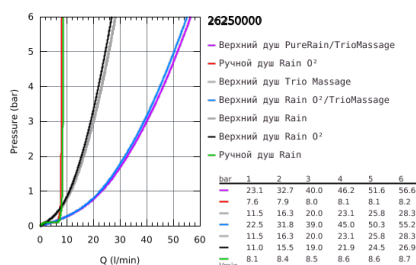

26 250 000 RAINSHOWER SYSTEM SMARTCONTROL DUO 360 ДУШЕВАЯ СИСТЕМА С ТЕРМОСТАТОМ ДЛЯ НАСТЕННОГО МОНТАЖА

ОПИСАНИЕ ПРОДУКТА (1/2)

- в комплект входят:
- горизонтальный душевой кронштейн 500 мм
- термостат внешнего монтажа SmartControl
- выбор между:
- Rainshower Duo 360 Верхний душ, хромированная душевая поверхность
- GROHE PureRain/GROHE Rain O2 spray* и TrioMassage
- ручной душ Power&Soul 115 (27 671 LS0)
- держатель ручного душа (27 055)
- душевой шланг 1750 мм (28 388 000)
- минимальный расход воды 10 л/мин
- GROHE DreamSpray превосходный поток воды
- GROHE StarLight хромированное покрытие поверхности
- GROHE CoolTouch Полностью исключается вероятность ожога о внешнюю поверхность смесителя
- GROHE TurboStat компактный картридж с восковым термоэлементом
- GROHE EcoJoy Технология совершенного потока при уменьшенном расходе воды
- GROHE SafeStop стопор безопасности при 38°C
- GROHE SafeStop Plus опционно ограничитель температуры на 43°C, включен
- SmartControl нажать для вкл/выкл, повернуть для увеличения напора воды от режима EcoJoy до максимального напора воды
- GROHE EasyReach полочка
- SpeedClean система против известковых отложений
- внутренний охлаждающий канал для продолжительного срока службы
- совместим с проточным водонагревателем только выше 18 кВт/ч, а также с накопительным водонагревателем (см. Техническую информацию)
- Twistfree против перекручивания шланга