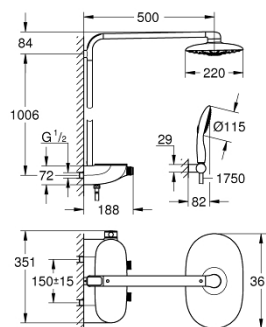

26 250 000 RAINSHOWER SYSTEM SMARTCONTROL DUO 360 ДУШЕВАЯ СИСТЕМА С ТЕРМОСТАТОМ ДЛЯ НАСТЕННОГО МОНТАЖА

ОПИСАНИЕ ПРОДУКТА (1/2)

- в комплект входят:
- горизонтальный душевой кронштейн 500 мм
- термостат внешнего монтажа SmartControl
- выбор между:
- Rainshower Duo 360 Верхний душ, хромированная душевая поверхность
- GROHE PureRain/GROHE Rain O2 spray* и TrioMassage
- ручной душ Power&Soul 115 (27 671 LS0)
- держатель ручного душа (27 055)
- душевой шланг 1750 мм (28 388 000)
- минимальный расход воды 10 л/мин
- GROHE DreamSpray превосходный поток воды
- GROHE StarLight хромированное покрытие поверхности
- GROHE CoolTouch Полностью исключается вероятность ожога о внешнюю поверхность смесителя
- GROHE TurboStat компактный картридж с восковым термоэлементом
- GROHE EcoJoy Технология совершенного потока при уменьшенном расходе воды
- GROHE SafeStop стопор безопасности при 38°C
- GROHE SafeStop Plus опционно ограничитель температуры на 43°C, включен
- SmartControl нажать для вкл/выкл, повернуть для увеличения напора воды от режима EcoJoy до максимального напора воды
- GROHE EasyReach полочка
- SpeedClean система против известковых отложений
- внутренний охлаждающий канал для продолжительного срока службы
- совместим с проточным водонагревателем только выше 18 кВт/ч, а также с накопительным водонагревателем (см. Техническую информацию)
- Twistfree против перекручивания шланга