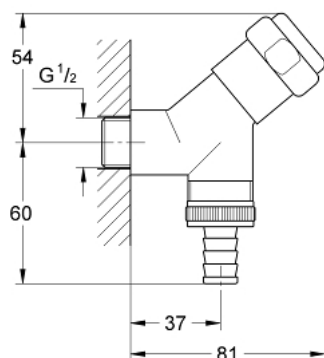

41 010 000 WAS® ПОДСОЕДИНИТЕЛЬНЫЙ ВЕНТИЛЬ 1/2"

ОПИСАНИЕ ПРОДУКТА

- настенный монтаж
- обратный клапан
- с защитой от обратного потока
- GROHE StarLight хромированное покрытие поверхности

41 010 000 WAS® ПОДСОЕДИНИТЕЛЬНЫЙ ВЕНТИЛЬ 1/2"

ЗАПАСНЫЕ ЧАСТИ

1: Вентиль 1/2" (Order-nr. 41818000)

1.1: Переходник-защелка (Order-nr. 4184200M)

2: Воздушный клапан 3/4" (Order-nr. 41239000)*

3: Рычаг (Order-nr. 41000000)*

* Optional accessories