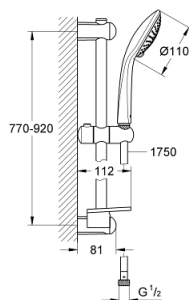

27 227 001 EUPHORIA 110 ШАМПАГНЕ ДУШЕВОЙ ГАРНИТУР, 3 ВИДА СТРУЙ

ОПИСАНИЕ ПРОДУКТА

- в комплект входят:
- ручной душ Champagne (27 222 000)
- душевая штанга 900 мм (27 500)
- душевой шланг 1750 мм (28 388 000)
- Полочка GROHE EasyReach (27 596)
- GROHE DreamSpray превосходный поток воды
- GROHE SprayDimmer
- GROHE StarLight хромированное покрытие поверхности
- GROHE FastFixation (регулируемое расстояние между настенными креплениями штанги позволяет использовать для монтажа уже имеющиеся отверстия в стене)
- SpeedClean система против известковых отложений
- внутренний охлаждающий канал для продолжительного срока службы
- Twistfree против перекручивания шланга
- может использоваться с проточным водонагревателем
- минимальное давление 1,0 бар

27 227 001 EUPHORIA 110 ШАМПАГНЕ ДУШЕВОЙ ГАРНИТУР, 3 ВИДА СТРУЙ

ЗАПАСНЫЕ ЧАСТИ

- 1: Держатель душевой штанги (Order-nr. 48098000)
 - 2: Скользящий элемент (Order-nr. 48099000)
 - 3: Держатель душевой штанги (Order-nr. 48100000)
 - 4: Сетка (Order-nr. 0700200M)
 - 5: Полочка GROHE EasyReach (Order-nr. 27596000)
 - 6: Шайба выравнивания (Order-nr. 48051000)*
- * Optional accessories