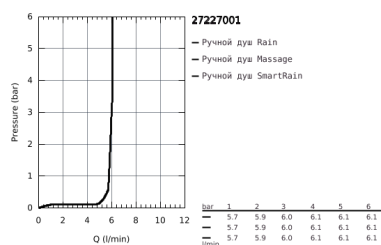

27 227 001 EUPHORIA 110 ШАМПАГНЕ ДУШЕВОЙ ГАРНИТУР, 3 ВИДА СТРУЙ

ОПИСАНИЕ ПРОДУКТА

- в комплект входят:
- ручной душ Champagne (27 222 000)
- душевая штанга 900 мм (27 500)
- душевой шланг 1750 мм (28 388 000)
- Полочка GROHE EasyReach (27 596)
- GROHE DreamSpray превосходный поток воды
- GROHE SprayDimmer
- GROHE StarLight хромированное покрытие поверхности
- GROHE FastFixation (регулируемое расстояние между настенными креплениями штанги позволяет использовать для монтажа уже имеющиеся отверстия в стене)
- SpeedClean система против известковых отложений
- внутренний охлаждающий канал для продолжительного срока службы
- Twistfree против перекручивания шланга
- может использоваться с проточным водонагревателем
- минимальное давление 1,0 бар