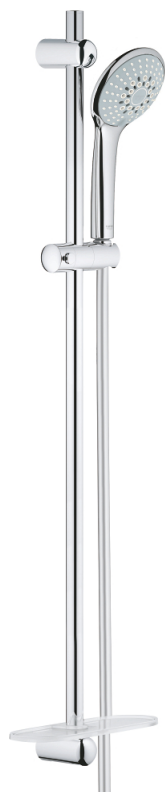

27 227 001 EUPHORIA 110 ШАМПАГНЕ ДУШЕВОЙ ГАРНИТУР, 3 ВИДА СТРУЙ

ОПИСАНИЕ ПРОДУКТА

- в комплект входят:
- ручной душ Champagne (27 222 000)
- душевая штанга 900 мм (27 500)
- душевой шланг 1750 мм (28 388 000)
- Полочка GROHE EasyReach (27 596)
- GROHE DreamSpray превосходный поток воды
- GROHE SprayDimmer
- GROHE StarLight хромированное покрытие поверхности
- GROHE FastFixation (регулируемое расстояние между настенными креплениями штанги позволяет использовать для монтажа уже имеющиеся отверстия в стене)
- SpeedClean система против известковых отложений
- внутренний охлаждающий канал для продолжительного срока службы
- Twistfree против перекручивания шланга
- может использоваться с проточным водонагревателем
- минимальное давление 1,0 бар

27 227 001 EUPHORIA 110 ШАМПАГНЕ ДУШЕВОЙ ГАРНИТУР, 3 ВИДА СТРУЙ

ЗАПАСНЫЕ ЧАСТИ

- 1: Держатель душевой штанги (Order-nr. 48098000)
 - 2: Скользящий элемент (Order-nr. 48099000)
 - 3: Держатель душевой штанги (Order-nr. 48100000)
 - 4: Сетка (Order-nr. 0700200M)
 - 5: Полочка GROHE EasyReach (Order-nr. 27596000)
 - 6: Шайба выравнивания (Order-nr. 48051000)*
- * Optional accessories