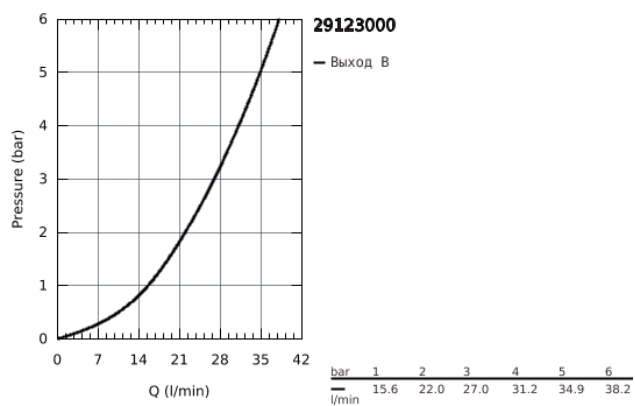

29 123 000 GROHTHERM SMARTCONTROL ТЕРМОСТАТ СКРЫТОГО МОНТАЖА ДЛЯ ДУША С ПЕРЕКЛЮЧАТЕЛЕМ НА 1 ПОЛОЖЕНИЕ

ОПИСАНИЕ ПРОДУКТА

- комплект верхней монтажной части для
- GROHE Rapido SmartBox 35 600/35 604 (универсальная встраиваемая часть)
- металлическая накладная панель с GROHE FastFixation (скрытые эксцентрики, уплотнение, скрытый монтаж), регулируемая на 6°
- GROHE StarLight хромированное покрытие поверхности
- SmartControl нажать для вкл/выкл, повернуть для увеличения напора воды от режима EcoJoy до максимального напора воды
- заменяемые символы
- GROHE TurboStat компактный картридж с восковым термоэлементом
- ProGrip эргономичные рукоятки с рифленной поверхностью
- GROHE SafeStop стопор безопасности при 38°C
- GROHE SafeStop Plus опционно ограничитель температуры на 43°C / 46°C, включен
- встроенные обратные клапаны и грязеулавливающие фильтры
- без встраиваемой части
- распределение расхода: выход А (для внешнего отключения) = 34 л/мин выход В/С = 29 л/мин

29 123 000 GROHTHERM SMARTCONTROL ТЕРМОСТАТ СКРЫТОГО МОНТАЖА ДЛЯ
ДУША С ПЕРЕКЛЮЧАТЕЛЕМ НА 1 ПОЛОЖЕНИЕ

29 123 000 GROHTHERM SMARTCONTROL ТЕРМОСТАТ СКРЫТОГО МОНТАЖА ДЛЯ ДУША С ПЕРЕКЛЮЧАТЕЛЕМ НА 1 ПОЛОЖЕНИЕ