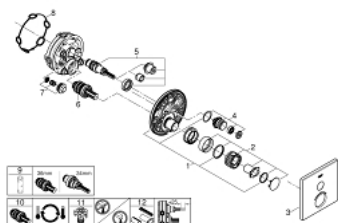

29 123 000 GROHTHERM SMARTCONTROL ТЕРМОСТАТ СКРЫТОГО МОНТАЖА ДЛЯ ДУША С ПЕРЕКЛЮЧАТЕЛЕМ НА 1 ПОЛОЖЕНИЕ

ОПИСАНИЕ ПРОДУКТА

- комплект верхней монтажной части для
- GROHE Rapido SmartBox 35 600/35 604 (универсальная встраиваемая часть)
- металлическая накладная панель с GROHE FastFixation (скрытые эксцентрики, уплотнение, скрытый монтаж), регулируемая на 6°
- GROHE StarLight хромированное покрытие поверхности
- SmartControl нажать для вкл/выкл, повернуть для увеличения напора воды от режима EcoJoy до максимального напора воды
- заменяемые символы
- GROHE TurboStat компактный картридж с восковым термоэлементом
- ProGrip эргономичные рукоятки с рифленной поверхностью
- GROHE SafeStop стопор безопасности при 38°C
- GROHE SafeStop Plus опционно ограничитель температуры на 43°C / 46°C, включен
- встроенные обратные клапаны и грязеулавливающие фильтры
- без встраиваемой части
- распределение расхода: выход А (для внешнего отключения) = 34 л/мин выход В/С = 29 л/мин

29 123 000 GROHTHERM SMARTCONTROL ТЕРМОСТАТ СКРЫТОГО МОНТАЖА ДЛЯ
ДУША С ПЕРЕКЛЮЧАТЕЛЕМ НА 1 ПОЛОЖЕНИЕ

29 123 000 GROHTHERM SMARTCONTROL ТЕРМОСТАТ СКРЫТОГО МОНТАЖА ДЛЯ ДУША С ПЕРЕКЛЮЧАТЕЛЕМ НА 1 ПОЛОЖЕНИЕ

ЗАПАСНЫЕ ЧАСТИ

- 1: Монтажная плата (Order-nr. 48362000)
 - 2: Ручка температуры (Order-nr. 49029000)
 - 3: Розетка (Order-nr. 49037000)
 - 4: Кнопочное управление (Order-nr. 48361000)
 - 5: Картридж (Order-nr. 48359000)
 - 5.1: Шпindelъ (Order-nr. 49088000)
 - 6: Компактный термостатический картридж 3/4" (Order-nr. 49028000)
 - 7: Обратный клапан (Order-nr. 49085000)
 - 8: Уплотнение (Order-nr. 48360000)
 - 9: Ключ (Order-nr. 49059000)*
 - 10: GROHE TurboStat картридж 3/4" (Order-nr. 49003000)*
 - 11: Набор запорных клапанов (Order-nr. 1405300M)*
 - 12: Универсальный набор удлинителей для смесителей с 2-мя рукояткам и, 25 мм (Order-nr. 14048000)*
- * Optional accessories