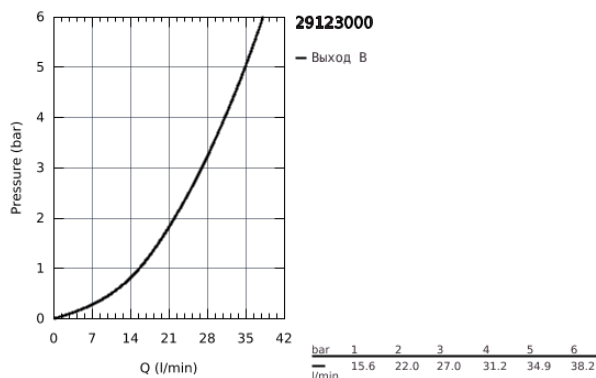

29 123 000 GROHTHERM SMARTCONTROL ТЕРМОСТАТ СКРЫТОГО МОНТАЖА ДЛЯ ДУША С ПЕРЕКЛЮЧАТЕЛЕМ НА 1 ПОЛОЖЕНИЕ

ОПИСАНИЕ ПРОДУКТА

- комплект верхней монтажной части для
- GROHE Rapido SmartBox 35 600/35 604 (универсальная встраиваемая часть)
- металлическая накладная панель с GROHE FastFixation (скрытые эксцентрики, уплотнение, скрытый монтаж), регулируемая на 6°
- GROHE StarLight хромированное покрытие поверхности
- SmartControl нажать для вкл/выкл, повернуть для увеличения напора воды от режима EcoJoy до максимального напора воды
- заменяемые символы
- GROHE TurboStat компактный картридж с восковым термоэлементом
- ProGrip эргономичные рукоятки с рифленной поверхностью
- GROHE SafeStop стопор безопасности при 38°C
- GROHE SafeStop Plus опционно ограничитель температуры на 43°C / 46°C, включен
- встроенные обратные клапаны и грязеулавливающие фильтры
- без встраиваемой части
- распределение расхода: выход А (для внешнего отключения) = 34 л/мин выход В/С = 29 л/мин

29 123 000 GROHTHERM SMARTCONTROL ТЕРМОСТАТ СКРЫТОГО МОНТАЖА ДЛЯ
ДУША С ПЕРЕКЛЮЧАТЕЛЕМ НА 1 ПОЛОЖЕНИЕ

29 123 000 GROHTHERM SMARTCONTROL ТЕРМОСТАТ СКРЫТОГО МОНТАЖА ДЛЯ ДУША С ПЕРЕКЛЮЧАТЕЛЕМ НА 1 ПОЛОЖЕНИЕ