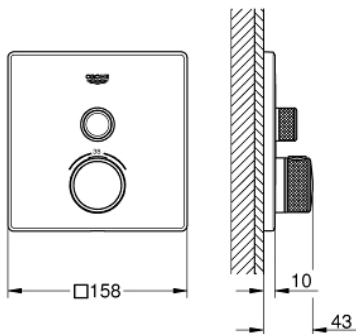

29 123 000 GROHTHERM SMARTCONTROL ТЕРМОСТАТ СКРЫТОГО МОНТАЖА ДЛЯ ДУША С ПЕРЕКЛЮЧАТЕЛЕМ НА 1 ПОЛОЖЕНИЕ

ОПИСАНИЕ ПРОДУКТА

- комплект верхней монтажной части для
- GROHE Rapido SmartBox 35 600/35 604 (универсальная встраиваемая часть)
- металлическая накладная панель с GROHE FastFixation (скрытые эксцентрики, уплотнение, скрытый монтаж), регулируемая на 6°
- GROHE StarLight хромированное покрытие поверхности
- SmartControl нажать для вкл/выкл, повернуть для увеличения напора воды от режима EcoJoy до максимального напора воды
- заменяемые символы
- GROHE TurboStat компактный картридж с восковым термоэлементом
- ProGrip эргономичные рукоятки с рифленной поверхностью
- GROHE SafeStop стопор безопасности при 38°C
- GROHE SafeStop Plus опционно ограничитель температуры на 43°C / 46°C, включен
- встроенные обратные клапаны и грязеулавливающие фильтры
- без встраиваемой части
- распределение расхода: выход А (для внешнего отключения) = 34 л/мин выход В/С = 29 л/мин

ЗАПАСНЫЕ ЧАСТИ

- 1: Монтажная плата (Order-nr. 48362000)
 - 2: Ручка температуры (Order-nr. 49029000)
 - 3: Розетка (Order-nr. 49037000)
 - 4: Кнопочное управление (Order-nr. 48361000)
 - 5: Картридж (Order-nr. 48359000)
 - 5.1: Шпindelъ (Order-nr. 49088000)
 - 6: Компактный термостатический картридж 3/4" (Order-nr. 49028000)
 - 7: Обратный клапан (Order-nr. 49085000)
 - 8: Уплотнение (Order-nr. 48360000)
 - 9: Ключ (Order-nr. 49059000)*
 - 10: GROHE TurboStat картридж 3/4" (Order-nr. 49003000)*
 - 11: Набор запорных клапанов (Order-nr. 1405300M)*
 - 12: Универсальный набор удлинителей для смесителей с 2-мя рукояткам и, 25 мм (Order-nr. 14048000)*
- * Optional accessories