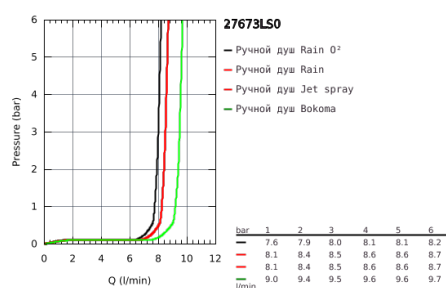

27 673 LS0 POWER&SOUL 130 РУЧНОЙ ДУШ 4+ РЕЖИМА СТРУИ, БЕЛАЯ ДУШЕВАЯ ПОВЕРХНОСТЬ

ОПИСАНИЕ ПРОДУКТА

- GROHE Rain O², Rain, Vokoma Spray, Jet
- GROHE EcoJoy ограничитель расхода воды 9,5 л/мин
- GROHE DreamSpray превосходный поток воды
- GROHE One-click showering Выбор режима струи нажатием кнопки
- GROHE StarLight хромированное покрытие поверхности
- SpeedClean система против известковых отложений
- внутренний охлаждающий канал для продолжительного срока службы
- универсальное крепление, подходящее к любому стандартному шлангу
- может использоваться с проточным водонагревателем

27 673 LS0 POWER&SOUL 130 РУЧНОЙ ДУШ 4+ РЕЖИМА СТРУИ, БЕЛАЯ ДУШЕВАЯ ПОВЕРХНОСТЬ

27 673 LS0 **POWER&SOUL 130 РУЧНОЙ ДУШ 4+ РЕЖИМА СТРУИ, БЕЛАЯ ДУШЕВАЯ ПОВЕРХНОСТЬ**

ЗАПАСНЫЕ ЧАСТИ

1: Сетка (Order-nr. 0700200M)