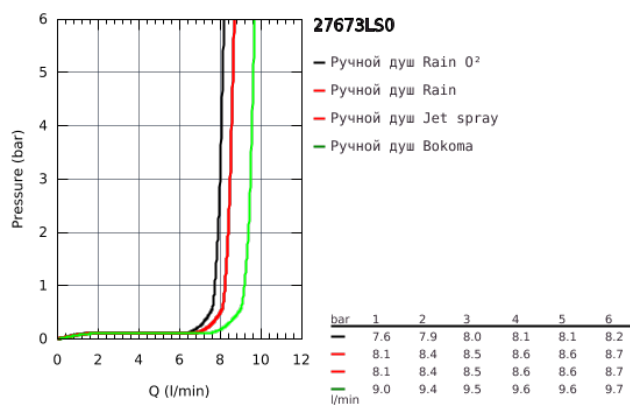

27 673 LS0 POWER&SOUL 130 РУЧНОЙ ДУШ 4+ РЕЖИМА СТРУИ, БЕЛАЯ ДУШЕВАЯ ПОВЕРХНОСТЬ

ОПИСАНИЕ ПРОДУКТА

- GROHE Rain O², Rain, Vokoma Spray, Jet
- GROHE EcoJoy ограничитель расхода воды 9,5 л/мин
- GROHE DreamSpray превосходный поток воды
- GROHE One-click showering Выбор режима струи нажатием кнопки
- GROHE StarLight хромированное покрытие поверхности
- SpeedClean система против известковых отложений
- внутренний охлаждающий канал для продолжительного срока службы
- универсальное крепление, подходящее к любому стандартному шлангу
- может использоваться с проточным водонагревателем

27 673 LS0 POWER&SOUL 130 РУЧНОЙ ДУШ 4+ РЕЖИМА СТРУИ, БЕЛАЯ ДУШЕВАЯ ПОВЕРХНОСТЬ

27 673 LS0 **POWER&SOUL 130 РУЧНОЙ ДУШ 4+ РЕЖИМА СТРУИ, БЕЛАЯ ДУШЕВАЯ ПОВЕРХНОСТЬ**

ЗАПАСНЫЕ ЧАСТИ

1: Сетка (Order-nr. 0700200M)