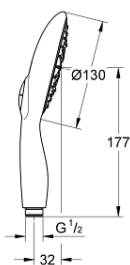

27 673 LS0 POWER&SOUL 130 РУЧНОЙ ДУШ 4+ РЕЖИМА СТРУИ, БЕЛАЯ ДУШЕВАЯ ПОВЕРХНОСТЬ

ОПИСАНИЕ ПРОДУКТА

- GROHE Rain O², Rain, Vokoma Spray, Jet
- GROHE EcoJoy ограничитель расхода воды 9,5 л/мин
- GROHE DreamSpray превосходный поток воды
- GROHE One-click showering Выбор режима струи нажатием кнопки
- GROHE StarLight хромированное покрытие поверхности
- SpeedClean система против известковых отложений
- внутренний охлаждающий канал для продолжительного срока службы
- универсальное крепление, подходящее к любому стандартному шлангу
- может использоваться с проточным водонагревателем

27 673 LS0 POWER&SOUL 130 РУЧНОЙ ДУШ 4+ РЕЖИМА СТРУИ, БЕЛАЯ ДУШЕВАЯ ПОВЕРХНОСТЬ

27 673 LS0 **POWER&SOUL 130 РУЧНОЙ ДУШ 4+ РЕЖИМА СТРУИ, БЕЛАЯ ДУШЕВАЯ ПОВЕРХНОСТЬ**

ЗАПАСНЫЕ ЧАСТИ

1: Сетка (Order-nr. 0700200M)