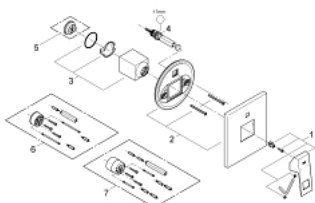

19 896 000 EUROCUBE СМЕСИТЕЛЬ ОДНОРЫЧАЖНЫЙ СКРЫТОГО МОНТАЖА ДЛЯ ВАННЫ

ОПИСАНИЕ ПРОДУКТА

- комплект верхней монтажной части для
- 35 501 000
- без встраиваемого механизма
- металлический рычаг
- GROHE StarLight хромированное покрытие поверхности
- автоматический переключатель: ванна/душ
- уплотнитель розетки и рычага
- металлическая розетка
- скрытое крепление

19 896 000 EUROCUBE СМЕСИТЕЛЬ ОДНОРЫЧАЖНЫЙ СКРЫТОГО МОНТАЖА ДЛЯ ВАННЫ

SPARE PARTS

- 1: Рычаг (Order-nr. 46782000)
- 2: Розетка (Order-nr. 46783000)
- 3: Колпак (Order-nr. 46784000)
- 4: Комплект переключения (Order-nr. 46785000)
- 5: Ограничитель температуры (Order-nr. 46375000)*
- 6: Удлинение (Order-nr. 46807000)*
- 7: Удлинение (Order-nr. 46808000)*