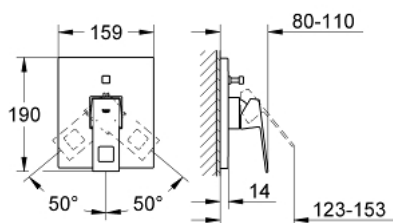

19 896 000 EUROCUBE СМЕСИТЕЛЬ ОДНОРЫЧАЖНЫЙ СКРЫТОГО МОНТАЖА ДЛЯ ВАННЫ

ОПИСАНИЕ ПРОДУКТА

- комплект верхней монтажной части для
- 35 501 000
- без встраиваемого механизма
- металлический рычаг
- GROHE StarLight хромированное покрытие поверхности
- автоматический переключатель: ванна/душ
- уплотнитель розетки и рычага
- металлическая розетка
- скрытое крепление

19 896 000 EUROCUBE СМЕСИТЕЛЬ ОДНОРЫЧАЖНЫЙ СКРЫТОГО МОНТАЖА ДЛЯ ВАННЫ

SPARE PARTS

- 1: Рычаг (Order-nr. 46782000)
- 2: Розетка (Order-nr. 46783000)
- 3: Колпак (Order-nr. 46784000)
- 4: Комплект переключения (Order-nr. 46785000)
- 5: Ограничитель температуры (Order-nr. 46375000)*
- 6: Удлинение (Order-nr. 46807000)*
- 7: Удлинение (Order-nr. 46808000)*