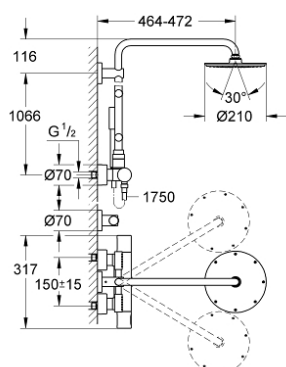

27 374 000 RAINSHOWER SYSTEM 210 ДУШЕЯ СИСТЕМА С ТЕРМОСТАТОМ И БОКОВЫМИ ДУШАМИ

ОПИСАНИЕ ПРОДУКТА

- в комплект входят:
- горизонтальный поворотный душевой кронштейн 450 мм
- настенный термостат с аквадиммером
- выбор между:
- Rainshower Cosmopolitan Верхний душ 210 (28 368 000)
- с шаровым шарниром
- 4 регулируемых боковых душа
- металлический шланг 1750 mm (28 025)
- GROHE TurboStat компактный картридж с восковым термоэлементом
- GROHE SafeStop стопор безопасности при 38°C
- GROHE SafeStop Plus опционно ограничитель температуры на 43°C, включен
- GROHE CoolTouch
- GROHE DreamSpray превосходный поток воды
- GROHE StarLight хромированное покрытие поверхности
- SpeedClean система против известковых отложений
- внутренний охлаждающий канал для продолжительного срока службы
- совместим с проточным водонагревателем только выше 18 кВт/ч, а также с накопительным водонагревателем (см. Техническую информацию)
- минимальный напор воды 10 л/мин(при отдельном использовании верхнего, ручного или боковых душей)
- минимальное давление 1,0 бар