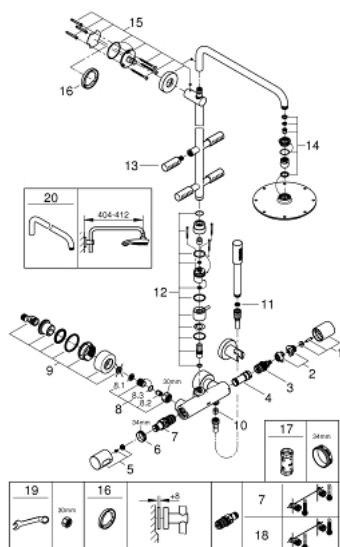

27 374 000 RAINSHOWER SYSTEM 210 ДУШЕЯ СИСТЕМА С ТЕРМОСТАТОМ И БОКОВЫМИ ДУШАМИ

ЗАПАСНЫЕ ЧАСТИ

1. 1: Ручка Aquadimmer (Order-nr. 47804000)
   - 2: Стопор (Order-nr. 47723000)
   - 3: Aquadimmer (Order-nr. 47364000)
   - 4: Водоводная трубка (Order-nr. 47887000)
   - 5: Рукоятка выбора температуры (Order-nr. 47811000)
   - 6: Крепежное кольцо (Order-nr. 47743000)
   - 7: Компактный термостатический картридж 1/2" (Order-nr. 47439000)
   - 8: Обратный клапан (Order-nr. 47189000)
   - 8.1: Грязеулавливающий фильтр (Order-nr. 0726400M)
   - 8.2: Обратный клапан (Order-nr. 08565000)
   - 8.3: O-кольцо Ø17 x Ø2 (Order-nr. 0305500M)
   - 9: S-образный эксцентрик (Order-nr. 12693000)
   - 10: Обратный клапан (Order-nr. 08565000)
   - 11: Сетка (Order-nr. 0700200M)
   - 12: Комплект переключения (Order-nr. 48031000)
   - 13: Запасной боковой душ (Order-nr. 48032000)
   - 14: Комплект запчастей (Order-nr. 45933000)
   - 15: Держатель душевой штанги (Order-nr. 48279000)
   - 16: Шайба выравнивания (Order-nr. 27180000)*
   - 17: Ключ (Order-nr. 19332000)*
   - 18: GROHE TurboStat картридж 1/2" (Order-nr. 47175000)*
   - 19: Ключ (Order-nr. 19377000)*
   - 20: Душевой кронштейн для душевой системы (Order-nr. 14047000)*
2. Optional accessories