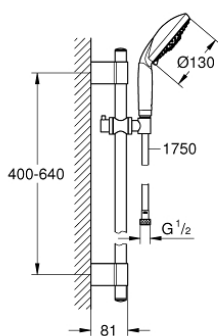

28 767 001 RAINSHOWER CLASSIC 130 ДУШЕВОЙ ГАРНИТУР, 3 ВИДА СТРУЙ

ОПИСАНИЕ ПРОДУКТА

- в комплект входят:
- ручной душ Classic (28 764 000)
- душевая штанга 600 мм (28 797 001)
- с металлическими настенными креплениями
- душевой шланг 1750 мм (28 388 000)
- GROHE StarLight хромированное покрытие поверхности
- Twistfree против перекручивания шланга
- GROHE FastFixation Plus (регулируемое расстояние между настенными креплениями штанги позволяет использовать для монтажа уже имеющиеся отверстия в стене)
- минимальное давление 1,0 бар

28 767 001 RAINSHOWER CLASSIC 130 ДУШЕВОЙ ГАРНИТУР, 3 ВИДА СТРУЙ

ЗАПАСНЫЕ ЧАСТИ

- 1: Заглушка (Order-nr. 45922000)
 - 2: Скользящий элемент (Order-nr. 06765000)
 - 3: Держатель душевой штанги (Order-nr. 48333000)
 - 4: Сетка (Order-nr. 0700200M)
 - 5: Шайба выравнивания (Order-nr. 45914XE0)*
- * Optional accessories