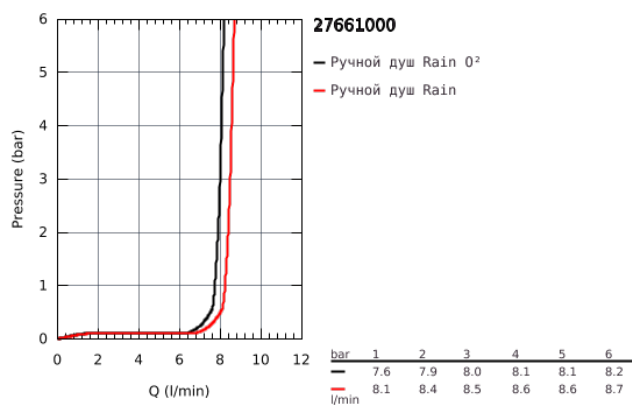

## 27 661 000 POWER&SOUL COSMOPOLITAN 115 РУЧНОЙ ДУШ, 2 ВИДА СТРУЙ

## 27 661 000 POWER&SOUL COSMOPOLITAN 115 РУЧНОЙ ДУШ, 2 ВИДА СТРУЙ

27 661 000 **POWER&SOUL COSMOPOLITAN 115 РУЧНОЙ ДУШ, 2 ВИДА СТРУЙ**

**SPARE PARTS**

1: Сетка (Order-nr. 0700200M)