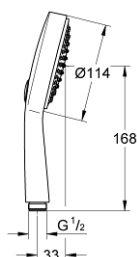

## 27 661 000 POWER&SOUL COSMOPOLITAN 115 РУЧНОЙ ДУШ, 2 ВИДА СТРУЙ

## 27 661 000 POWER&SOUL COSMOPOLITAN 115 РУЧНОЙ ДУШ, 2 ВИДА СТРУЙ

27 661 000 **POWER&SOUL COSMOPOLITAN 115 РУЧНОЙ ДУШ, 2 ВИДА СТРУЙ**

**SPARE PARTS**

1: Сетка (Order-nr. 0700200M)