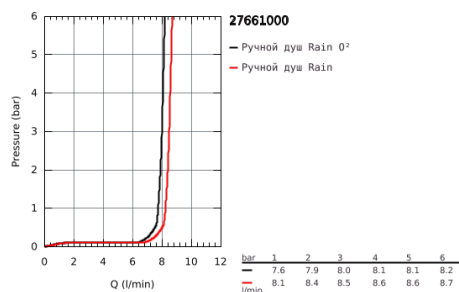

27 661 000 POWER&SOUL COSMOPOLITAN 115 РУЧНОЙ ДУШ, 2 ВИДА СТРУЙ

ОПИСАНИЕ ПРОДУКТА

- GROHE Rain O2, Rain
- GROHE EcoJoy ограничитель расхода воды 9,5 л/мин
- GROHE DreamSpray превосходный поток воды
- GROHE One-click showering Выбор режима струи нажатием кнопки
- GROHE StarLight хромированное покрытие поверхности
- SpeedClean система против известковых отложений
- внутренний охлаждающий канал для продолжительного срока службы
- универсальное крепление, подходящее к любому стандартному шлангу
- может использоваться с проточным водонагревателем
- минимальное давление 1,0 бар