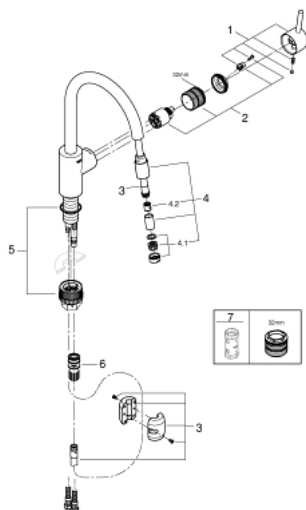

32 663 DC3 CONCETTO СМЕСИТЕЛЬ ОДНОРЫЧАЖНЫЙ ДЛЯ МОЙКИ, DN 15

ОПИСАНИЕ ПРОДУКТА

- с высоким изливом
- монтаж на одно отверстие
- GROHE StarLight хромированное покрытие поверхности
- GROHE SilkMove керамический картридж 35 мм
- GROHE EasyDock Легкое вытягивание и возврат на место выдвигного излива
- GROHE Zero Изолированный водоток - вода не контактирует с металлами корпуса смесителя
- выдвигной излив с ламинарной струей
- регулировка расхода воды
- поворотный трубкообразный излив
- угол поворота 360°
- с защитой от обратного потока
- гибкая подводка
- GROHE FastFixation система быстрого монтажа

32 663 DC3 **CONCETTO СМЕСИТЕЛЬ ОДНОРЫЧАЖНЫЙ ДЛЯ МОЙКИ, DN 15**

ЗАПАСНЫЕ ЧАСТИ

- 1: Рычаг (Order-nr. 46754DC0)
 - 2: Картридж (Order-nr. 46374000)
 - 3: Душевой шланг (Order-nr. 48293000)
 - 4: Излив (Order-nr. 46757DC0)
 - 4.1: Аэратор (Order-nr. 13929DC0)
 - 4.2: Обратный клапан (Order-nr. 08565000)
 - 5: Комплект крепежа (Order-nr. 48477000)
 - 6: Переходник (Order-nr. 46338000)
 - 6.1: O-кольцо $\varnothing 10 \times \varnothing 2,2$ (Order-nr. 0057500M)
 - 7: Ключ (Order-nr. 19332000)*
- * Optional accessories