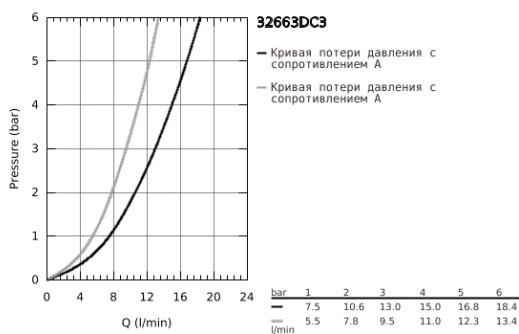

32 663 DC3 CONCETTO СМЕСИТЕЛЬ ОДНОРЫЧАЖНЫЙ ДЛЯ МОЙКИ, DN 15

ОПИСАНИЕ ПРОДУКТА

- с высоким изливом
- монтаж на одно отверстие
- GROHE StarLight хромированное покрытие поверхности
- GROHE SilkMove керамический картридж 35 мм
- GROHE EasyDock Легкое вытягивание и возврат на место выдвигного излива
- GROHE Zero Изолированный водоток - вода не контактирует с металлами корпуса смесителя
- выдвигной излив с ламинарной струей
- регулировка расхода воды
- поворотный трубкообразный излив
- угол поворота 360°
- с защитой от обратного потока
- гибкая подводка
- GROHE FastFixation система быстрого монтажа