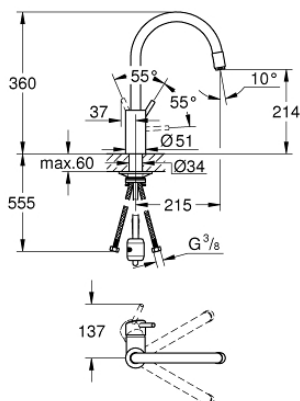

32 663 DC3 CONCETTO СМЕСИТЕЛЬ ОДНОРЫЧАЖНЫЙ ДЛЯ МОЙКИ, DN 15

ОПИСАНИЕ ПРОДУКТА

- с высоким изливом
- монтаж на одно отверстие
- GROHE StarLight хромированное покрытие поверхности
- GROHE SilkMove керамический картридж 35 мм
- GROHE EasyDock Легкое вытягивание и возврат на место выдвигного излива
- GROHE Zero Изолированный водоток - вода не контактирует с металлами корпуса смесителя
- выдвигной излив с ламинарной струей
- регулировка расхода воды
- поворотный трубкообразный излив
- угол поворота 360°
- с защитой от обратного потока
- гибкая подводка
- GROHE FastFixation система быстрого монтажа

32 663 DC3 **CONCETTO СМЕСИТЕЛЬ ОДНОРЫЧАЖНЫЙ ДЛЯ МОЙКИ, DN 15**

ЗАПАСНЫЕ ЧАСТИ

- 1: Рычаг (Order-nr. 46754DC0)
 - 2: Картридж (Order-nr. 46374000)
 - 3: Душевой шланг (Order-nr. 48293000)
 - 4: Излив (Order-nr. 46757DC0)
 - 4.1: Аэратор (Order-nr. 13929DC0)
 - 4.2: Обратный клапан (Order-nr. 08565000)
 - 5: Комплект крепежа (Order-nr. 48477000)
 - 6: Переходник (Order-nr. 46338000)
 - 6.1: O-кольцо $\varnothing 10 \times \varnothing 2,2$ (Order-nr. 0057500M)
 - 7: Ключ (Order-nr. 19332000)*
- * Optional accessories