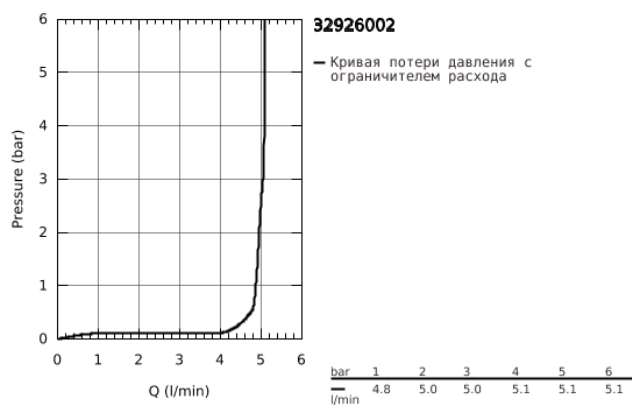

32 926 002 EUROSMART СМЕСИТЕЛЬ ОДНОРЫЧАЖНЫЙ ДЛЯ РАКОВИНЫ, DN 15 S-SIZE

ОПИСАНИЕ ПРОДУКТА

- монтаж на одно отверстие
- металлический рычаг
- GROHE SilkMove ESKерамический картридж 35 мм с энергосберегающей функцией (подача холодной воды при центральном положении рычага)
- регулировка расхода воды
- с ограничителем температуры
- GROHE StarLight хромированное покрытие поверхности
- GROHE EcoJoy - 5,7 л/мин
- GROHE FastFixation система быстрого монтажа
- рычажный донный клапан 1 1/4"
- гибкая подводка

Certificate NF - Classement E00 Ch3 A3 U3

32 926 002 EUROSMART СМЕСИТЕЛЬ ОДНОРЫЧАЖНЫЙ ДЛЯ РАКОВИНЫ, DN 15 S-SIZE

32 926 002 EUROSMART СМЕСИТЕЛЬ ОДНОРЫЧАЖНЫЙ ДЛЯ РАКОВИНЫ, DN 15 S-SIZE

ЗАПАСНЫЕ ЧАСТИ

- 1: Рычаг (Order-nr. 46902000)
 - 2: Колпак (Order-nr. 46492000)
 - 3: Винтовая стяжка (Order-nr. 46460000)
 - 4: Картридж (Order-nr. 46863000)
 - 5: Тяга (Order-nr. 06329000)
 - 6: Аэратор (Order-nr. 48159000)
 - 7: Обратное резьбовое соединение (Order-nr. 46671000)
 - 8: Сливной гарнитур 1 1/4" (Order-nr. 28910000)
 - 8.1: Пробка (Order-nr. 07182000)
 - 8.2: Эксцентриковая тяга (Order-nr. 07052000)
 - 9: Ключ (Order-nr. 19332000)*
 - 10: Монтажный ключ (Order-nr. 19017000)*
 - 11: Эксцентриковая тяга (Order-nr. 07341000)*
- * Optional accessories