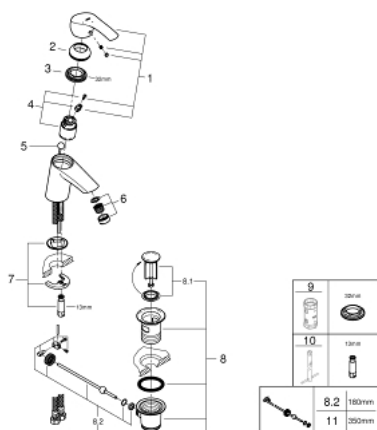

32 926 002 EUROSMART СМЕСИТЕЛЬ ОДНОРЫЧАЖНЫЙ ДЛЯ РАКОВИНЫ, DN 15 S-SIZE

ОПИСАНИЕ ПРОДУКТА

- монтаж на одно отверстие
- металлический рычаг
- GROHE SilkMove ESKерамический картридж 35 мм с энергосберегающей функцией (подача холодной воды при центральном положении рычага)
- регулировка расхода воды
- с ограничителем температуры
- GROHE StarLight хромированное покрытие поверхности
- GROHE EcoJoy - 5,7 л/мин
- GROHE FastFixation система быстрого монтажа
- рычажный донный клапан 1 1/4"
- гибкая подводка

Certificate NF - Classement E00 Ch3 A3 U3

32 926 002 EUROSMART СМЕСИТЕЛЬ ОДНОРЫЧАЖНЫЙ ДЛЯ РАКОВИНЫ, DN 15 S-SIZE

32 926 002 EUROSMART СМЕСИТЕЛЬ ОДНОРЫЧАЖНЫЙ ДЛЯ РАКОВИНЫ, DN 15 S-SIZE

ЗАПАСНЫЕ ЧАСТИ

- 1: Рычаг (Order-nr. 46902000)
 - 2: Колпак (Order-nr. 46492000)
 - 3: Винтовая стяжка (Order-nr. 46460000)
 - 4: Картридж (Order-nr. 46863000)
 - 5: Тяга (Order-nr. 06329000)
 - 6: Аэратор (Order-nr. 48159000)
 - 7: Обратное резьбовое соединение (Order-nr. 46671000)
 - 8: Сливной гарнитур 1 1/4" (Order-nr. 28910000)
 - 8.1: Пробка (Order-nr. 07182000)
 - 8.2: Эксцентриковая тяга (Order-nr. 07052000)
 - 9: Ключ (Order-nr. 19332000)*
 - 10: Монтажный ключ (Order-nr. 19017000)*
 - 11: Эксцентриковая тяга (Order-nr. 07341000)*
- * Optional accessories