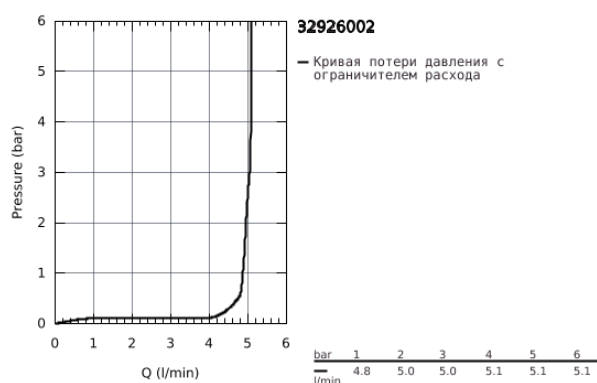

32 926 002 EUROSMART СМЕСИТЕЛЬ ОДНОРЫЧАЖНЫЙ ДЛЯ РАКОВИНЫ, DN 15 S-SIZE

ОПИСАНИЕ ПРОДУКТА

- монтаж на одно отверстие
- металлический рычаг
- GROHE SilkMove ESKерамический картридж 35 мм с энергосберегающей функцией (подача холодной воды при центральном положении рычага)
- регулировка расхода воды
- с ограничителем температуры
- GROHE StarLight хромированное покрытие поверхности
- GROHE EcoJoy - 5,7 л/мин
- GROHE FastFixation система быстрого монтажа
- рычажный донный клапан 1 1/4"
- гибкая подводка

Certificate NF - Classement E00 Ch3 A3 U3

32 926 002 EUROSMART СМЕСИТЕЛЬ ОДНОРЫЧАЖНЫЙ ДЛЯ РАКОВИНЫ, DN 15 S-SIZE

32 926 002 EUROSMART СМЕСИТЕЛЬ ОДНОРЫЧАЖНЫЙ ДЛЯ РАКОВИНЫ, DN 15 S-SIZE

ЗАПАСНЫЕ ЧАСТИ

- 1: Рычаг (Order-nr. 46902000)
 - 2: Колпак (Order-nr. 46492000)
 - 3: Винтовая стяжка (Order-nr. 46460000)
 - 4: Картридж (Order-nr. 46863000)
 - 5: Тяга (Order-nr. 06329000)
 - 6: Аэратор (Order-nr. 48159000)
 - 7: Обратное резьбовое соединение (Order-nr. 46671000)
 - 8: Сливной гарнитур 1 1/4" (Order-nr. 28910000)
 - 8.1: Пробка (Order-nr. 07182000)
 - 8.2: Эксцентриковая тяга (Order-nr. 07052000)
 - 9: Ключ (Order-nr. 19332000)*
 - 10: Монтажный ключ (Order-nr. 19017000)*
 - 11: Эксцентриковая тяга (Order-nr. 07341000)*
- * Optional accessories