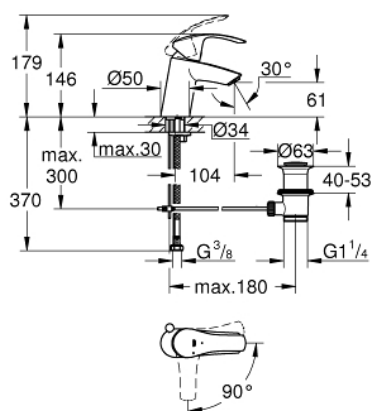

32 926 002 EUROSMART СМЕСИТЕЛЬ ОДНОРЫЧАЖНЫЙ ДЛЯ РАКОВИНЫ, DN 15 S-SIZE

ОПИСАНИЕ ПРОДУКТА

- монтаж на одно отверстие
- металлический рычаг
- GROHE SilkMove ESKерамический картридж 35 мм с энергосберегающей функцией (подача холодной воды при центральном положении рычага)
- регулировка расхода воды
- с ограничителем температуры
- GROHE StarLight хромированное покрытие поверхности
- GROHE EcoJoy - 5,7 л/мин
- GROHE FastFixation система быстрого монтажа
- рычажный донный клапан 1 1/4"
- гибкая подводка

Certificate NF - Classement E00 Ch3 A3 U3

32 926 002 EUROSMART СМЕСИТЕЛЬ ОДНОРЫЧАЖНЫЙ ДЛЯ РАКОВИНЫ, DN 15 S-SIZE

32 926 002 EUROSMART СМЕСИТЕЛЬ ОДНОРЫЧАЖНЫЙ ДЛЯ РАКОВИНЫ, DN 15 S-SIZE

ЗАПАСНЫЕ ЧАСТИ

- 1: Рычаг (Order-nr. 46902000)
 - 2: Колпак (Order-nr. 46492000)
 - 3: Винтовая стяжка (Order-nr. 46460000)
 - 4: Картридж (Order-nr. 46863000)
 - 5: Тяга (Order-nr. 06329000)
 - 6: Аэратор (Order-nr. 48159000)
 - 7: Обратное резьбовое соединение (Order-nr. 46671000)
 - 8: Сливной гарнитур 1 1/4" (Order-nr. 28910000)
 - 8.1: Пробка (Order-nr. 07182000)
 - 8.2: Эксцентриковая тяга (Order-nr. 07052000)
 - 9: Ключ (Order-nr. 19332000)*
 - 10: Монтажный ключ (Order-nr. 19017000)*
 - 11: Эксцентриковая тяга (Order-nr. 07341000)*
- * Optional accessories