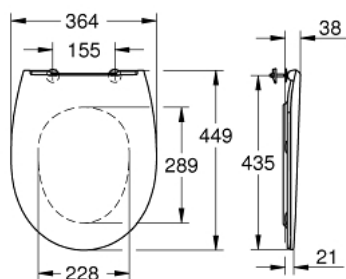

39 898 000 КЕРАМИКА BAU WC SEAT SOFT CLOSE SLIM

ОПИСАНИЕ ПРОДУКТА

- с крышкой
- Тонкое сиденье
- быстросъемное сиденье
- съемное
- материал: Дюропласт
- с креплением
- крепеж из нержавеющей стали
- легкая фиксация сверху
- выдерживает нагрузку 150 кг
- compatible with Bau Ceramic bowls 39 427 000, 39 430 000 and 39 431 000