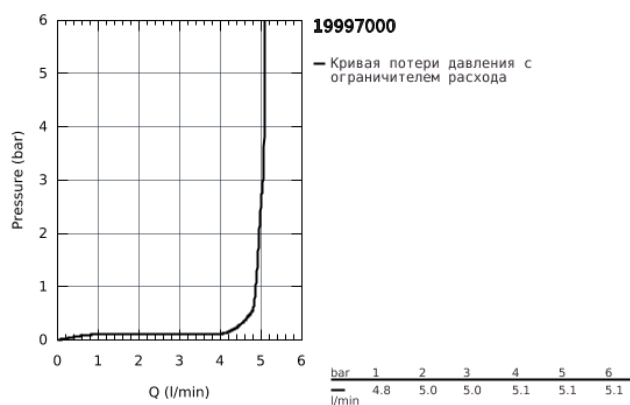

19 997 000 EUROCUBE JOY СМЕСИТЕЛЬ ДЛЯ РАКОВИНЫ НА ДВА ОТВЕРСТИЯ M-SIZE

ОПИСАНИЕ ПРОДУКТА

- настенный монтаж
- комплект верхней монтажной части для
- 23 429 000
- без встраиваемого механизма
- GROHE EcoJoy SpeedClean аэратор с ограничением расхода воды 5,7 л/мин
- размер по осям 110 мм
- вынос 170 мм

19 997 000 **EUROCUBE JOY СМЕСИТЕЛЬ ДЛЯ РАКОВИНЫ НА ДВА ОТВЕРСТИЯ
M-SIZE**

ЗАПАСНЫЕ ЧАСТИ

1: Рычаг (Order-nr. 46946000)

2: Аэратор (Order-nr. 48159000)

3: Набор удлинителей, 25 мм (Order-nr. 46901000)*

* Optional accessories