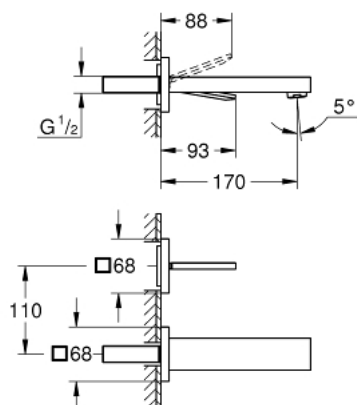

19 997 000 EUROCUBE JOY СМЕСИТЕЛЬ ДЛЯ РАКОВИНЫ НА ДВА ОТВЕРСТИЯ M-SIZE

ОПИСАНИЕ ПРОДУКТА

- настенный монтаж
- комплект верхней монтажной части для
- 23 429 000
- без встраиваемого механизма
- GROHE EcoJoy SpeedClean аэратор с ограничением расхода воды 5,7 л/мин
- размер по осям 110 мм
- вынос 170 мм

19 997 000 **EUROCUBE JOY СМЕСИТЕЛЬ ДЛЯ РАКОВИНЫ НА ДВА ОТВЕРСТИЯ
M-SIZE**

ЗАПАСНЫЕ ЧАСТИ

1: Рычаг (Order-nr. 46946000)

2: Аэратор (Order-nr. 48159000)

3: Набор удлинителей, 25 мм (Order-nr. 46901000)*

* Optional accessories