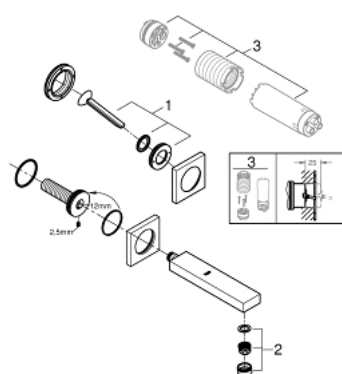

19 997 000 EUROCUBE JOY СМЕСИТЕЛЬ ДЛЯ РАКОВИНЫ НА ДВА ОТВЕРСТИЯ M-SIZE

ОПИСАНИЕ ПРОДУКТА

- настенный монтаж
- комплект верхней монтажной части для
- 23 429 000
- без встраиваемого механизма
- GROHE EcoJoy SpeedClean аэратор с ограничением расхода воды 5,7 л/мин
- размер по осям 110 мм
- вынос 170 мм

19 997 000 **EUROCUBE JOY СМЕСИТЕЛЬ ДЛЯ РАКОВИНЫ НА ДВА ОТВЕРСТИЯ
M-SIZE**

ЗАПАСНЫЕ ЧАСТИ

1: Рычаг (Order-nr. 46946000)

2: Аэратор (Order-nr. 48159000)

3: Набор удлинителей, 25 мм (Order-nr. 46901000)*

* Optional accessories