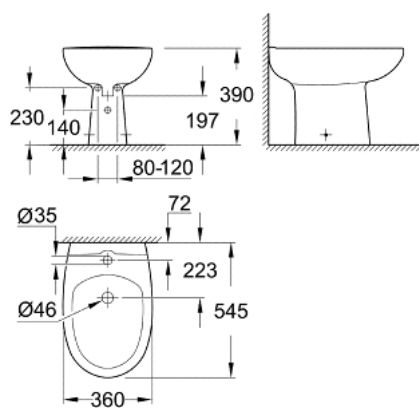

39 432 000 КЕРАМИКА ВАУ БИДЕ НАПОЛЬНОЕ

ОПИСАНИЕ ПРОДУКТА

- 1 отверстие под смеситель
- с переливом
- с креплением
- санитарная керамика

39 432 000 **КЕРАМИКА ВАУ БИДЕ НАПОЛЬНОЕ**

ЗАПАСНЫЕ ЧАСТИ

1: Комплект крепежа (Order-nr. 49516000)