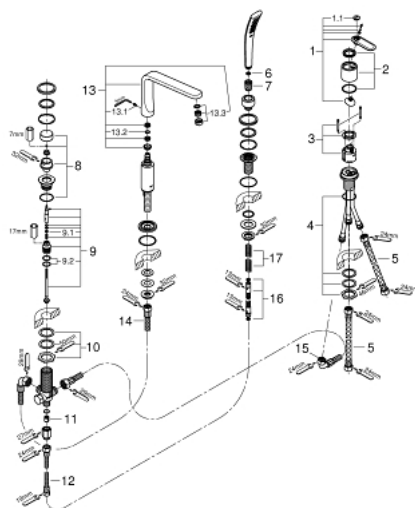

19 373 000 VERIS СМЕСИТЕЛЬ ОДНОРЫЧАЖНЫЙ ДЛЯ ВАННЫ НА 4 ОТВЕРСТИЯ

ОПИСАНИЕ ПРОДУКТА

- GROHE SilkMove керамический картридж Ø 46 мм
- GROHE StarLight хромированное покрытие поверхности
- в комплект входят:
 - фиксатор для излива (смонтированный)
 - элемент управления однорычажного смесителя
 - излив для ванны с аэратором
 - переключатель ванна/душ
 - Veris Stick ручной душ 27 184 000
 - металлический душевой шланг 2000 мм
 - монтажная панель
 - гибкая подводка
 - подключение для душевого шланга
 - с защитой от обратного потока
 - минимальное давление 1,0 бар

19 373 000 VERIS СМЕСИТЕЛЬ ОДНОРЫЧАЖНЫЙ ДЛЯ ВАННЫ НА 4 ОТВЕРСТИЯ

ЗАПАСНЫЕ ЧАСТИ

- 1: Рычаг (Order-nr. 46667000)
- 1.1: Заглушка (Order-nr. 46672000)
- 2: Колпак (Order-nr. 46666000)
- 3: Колпак (Order-nr. 46665000)
- 4: Картридж (Order-nr. 46048000)
- 5: Обратное резьбовое соединение
M36 x 1,5 (Order-nr. 45164000)
- 6: Шланг подключения (Order-nr. 07227000)
- 7: Сетка (Order-nr. 0700200M)
- 8: Конусная гайка (Order-nr. 08864000)
- 9: Кнопка переключателя (Order-nr. 45997000)
- 10: Переключатель (Order-nr. 45443000)
- 10.1: O-кольцо Ø6 x Ø2 (Order-nr. 0128300M)
- 10.2: O-кольцо (Order-nr. 0120500M)
- 11: Стержневое резьбовое соединение (Order-nr. 45444000)
- 12: Обратный клапан (Order-nr. 08565000)
- 13: Шланг подключения (Order-nr. 07300000)
- 14: Трубообразный излив (Order-nr. 13250000)
- 14.1: Набор винтов (Order-nr. 46670000)
- 14.2: O-кольцо Ø13,5 x Ø2,75 (Order-nr. 0128500M)
- 14.3: Аэратор (Order-nr. 13922000)
- 15: Шланг подключения (Order-nr. 48018000)
- 16: Шланг подключения (Order-nr. 48017000)
- 16: Душевой шланг металлический, (Order-nr. 28146000)
- 17: Возвратная пружина (Order-nr. 00869000)