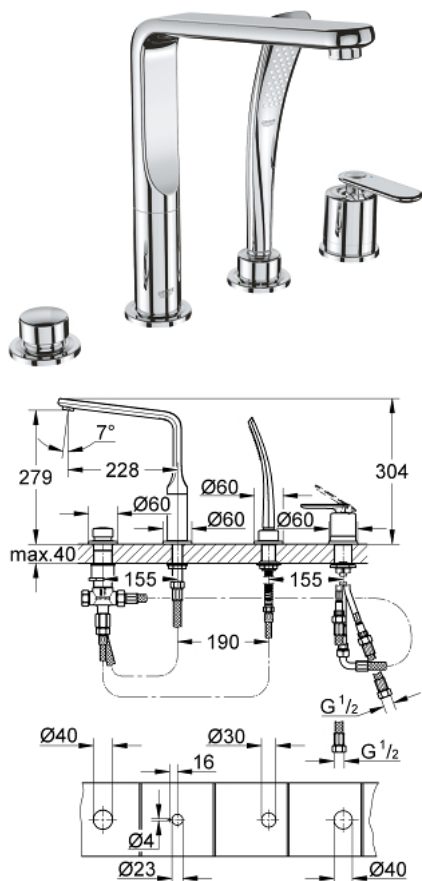

19 373 000 VERIS СМЕСИТЕЛЬ ОДНОРЫЧАЖНЫЙ ДЛЯ ВАННЫ НА 4 ОТВЕРСТИЯ

ОПИСАНИЕ ПРОДУКТА

- GROHE SilkMove керамический картридж Ø 46 мм
- GROHE StarLight хромированное покрытие поверхности
- в комплект входят:
 - фиксатор для излива (смонтированный)
 - элемент управления однорычажного смесителя
 - излив для ванны с аэратором
 - переключатель ванна/душ
 - Veris Stick ручной душ 27 184 000
 - металлический душевой шланг 2000 мм
 - монтажная панель
 - гибкая подводка
 - подключение для душевого шланга
 - с защитой от обратного потока
 - минимальное давление 1,0 бар

19 373 000 VERIS СМЕСИТЕЛЬ ОДНОРЫЧАЖНЫЙ ДЛЯ ВАННЫ НА 4 ОТВЕРСТИЯ

ЗАПАСНЫЕ ЧАСТИ

- 1: Рычаг (Order-nr. 46667000)
- 1.1: Заглушка (Order-nr. 46672000)
- 2: Колпак (Order-nr. 46666000)
- 3: Колпак (Order-nr. 46665000)
- 4: Картридж (Order-nr. 46048000)
- 5: Обратное резьбовое соединение
M36 x 1,5 (Order-nr. 45164000)
- 6: Шланг подключения (Order-nr. 07227000)
- 7: Сетка (Order-nr. 0700200M)
- 8: Конусная гайка (Order-nr. 08864000)
- 9: Кнопка переключателя (Order-nr. 45997000)
- 10: Переключатель (Order-nr. 45443000)
- 10.1: O-кольцо Ø6 x Ø2 (Order-nr. 0128300M)
- 10.2: O-кольцо (Order-nr. 0120500M)
- 11: Стержневое резьбовое соединение (Order-nr. 45444000)
- 12: Обратный клапан (Order-nr. 08565000)
- 13: Шланг подключения (Order-nr. 07300000)
- 14: Трубообразный излив (Order-nr. 13250000)
- 14.1: Набор винтов (Order-nr. 46670000)
- 14.2: O-кольцо Ø13,5 x Ø2,75 (Order-nr. 0128500M)
- 14.3: Аэратор (Order-nr. 13922000)
- 15: Шланг подключения (Order-nr. 48018000)
- 16: Шланг подключения (Order-nr. 48017000)
- 16: Душевой шланг металлический, (Order-nr. 28146000)
- 17: Возвратная пружина (Order-nr. 00869000)