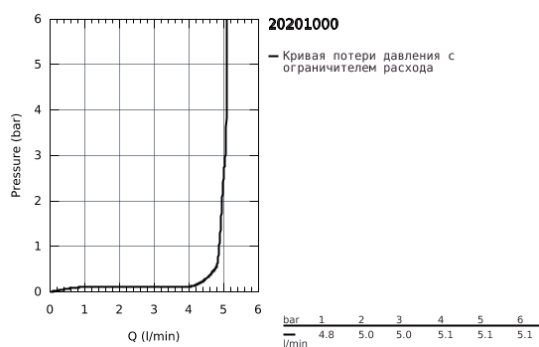

### ОПИСАНИЕ ПРОДУКТА

- С-образный излив
- напор воды: 6 л/мин при давлении 3 бар
- аэратор с функцией открывания/закрывания воды
- керамический вентиль
- соединительная гайка 1/2"
- с отверстием 10,5 мм
- GROHE StarLight хромированное покрытие поверхности
- вынос 113 мм