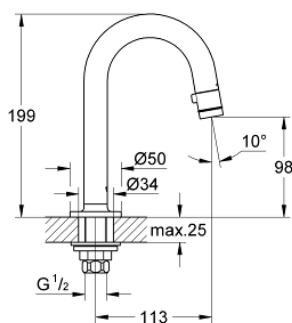

### ОПИСАНИЕ ПРОДУКТА

- С-образный излив
- напор воды: 6 л/мин при давлении 3 бар
- аэратор с функцией открывания/закрывания воды
- керамический вентиль
- соединительная гайка 1/2"
- с отверстием 10,5 мм
- GROHE StarLight хромированное покрытие поверхности
- вынос 113 мм

### ЗАПАСНЫЕ ЧАСТИ

- 1: Рычаг (Order-nr. 48041000)
- 1.1: Аэратор (Order-nr. 13998000)
- 2: Вентиль (Order-nr. 48042000)
- 3: Обратное резьбовое соединение (Order-nr. 45004000)
- 4: Накладная гайка 1/2x Ø14,5 (Order-nr. 1290200M)
- 4.1: Уплотнение Ø18,5 x Ø12 x 2 (Order-nr. 0138900M)
- 5: Резьбовое соединение 1/2" (Order-nr. 1290100M)
- 5.1: Уплотнение Ø18,5 x Ø12 x 2 (Order-nr. 0138900M)