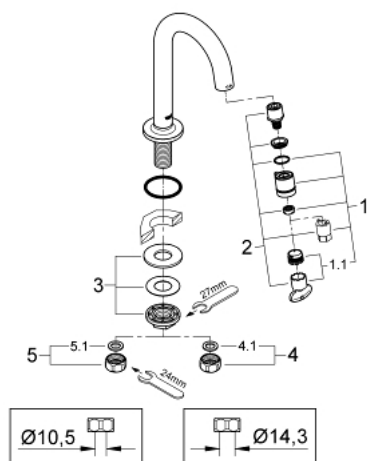

### ОПИСАНИЕ ПРОДУКТА

- С-образный излив
- напор воды: 6 л/мин при давлении 3 бар
- аэратор с функцией открывания/закрывания воды
- керамический вентиль
- соединительная гайка 1/2"
- с отверстием 10,5 мм
- GROHE StarLight хромированное покрытие поверхности
- вынос 113 мм

### ЗАПАСНЫЕ ЧАСТИ

- 1: Рычаг (Order-nr. 48041000)
- 1.1: Аэратор (Order-nr. 13998000)
- 2: Вентиль (Order-nr. 48042000)
- 3: Обратное резьбовое соединение (Order-nr. 45004000)
- 4: Накладная гайка 1/2x Ø14,5 (Order-nr. 1290200M)
- 4.1: Уплотнение Ø18,5 x Ø12 x 2 (Order-nr. 0138900M)
- 5: Резьбовое соединение 1/2" (Order-nr. 1290100M)
- 5.1: Уплотнение Ø18,5 x Ø12 x 2 (Order-nr. 0138900M)