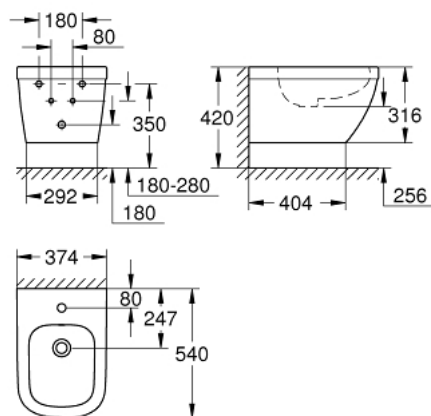

### ОПИСАНИЕ ПРОДУКТА

- 1 отверстие под смеситель
- с переливом
- с креплением
- санитарная керамика
- полностью скрытые невидимые крепления
- опция: износостойкое покрытие PureGuard и анти-бактериальное глазирование (00H)

### ЗАПАСНЫЕ ЧАСТИ

1: Крепежный набор (Order-nr. 49027000)