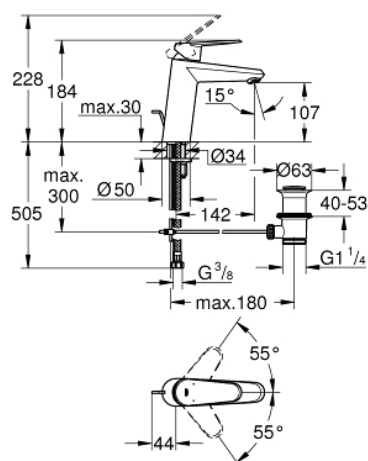

23 448 002 EURODISC COSMOPOLITAN СМЕСИТЕЛЬ ОДНОРЫЧАЖНЫЙ ДЛЯ РАКОВИНЫ, DN 15 M-SIZE

ОПИСАНИЕ ПРОДУКТА

- монтаж на одно отверстие
- металлический рычаг
- GROHE SilkMove керамический картридж 35 мм
- регулировка расхода воды
- возможность установки мин. расхода 2,5 л/мин.
- GROHE StarLight хромированное покрытие поверхности
- GROHE EcoJoy - 5,7 л/мин
- GROHE FastFixation Plus Система монтажа
- рычажный донный клапан 1 1/4"
- гибкая подводка
- минимальное давление 1,0 бар

23 448 002 EURODISC COSMOPOLITAN СМЕСИТЕЛЬ ОДНОРЫЧАЖНЫЙ ДЛЯ РАКОВИНЫ, DN 15 M-SIZE

ЗАПАСНЫЕ ЧАСТИ

- 1: Рычаг (Order-nr. 46738000)
 - 2: Колпак (Order-nr. 46492000)
 - 3: Винтовая стяжка (Order-nr. 46460000)
 - 4: Картридж (Order-nr. 46374000)
 - 5: Тяга (Order-nr. 46739000)
 - 6: Аэратор (Order-nr. 48159000)
 - 7: Обратное резьбовое соединение (Order-nr. 46645000)
 - 8: Сливной гарнитур 1 1/4" (Order-nr. 28910000)
 - 8.1: Пробка (Order-nr. 07182000)
 - 8.2: Эксцентриковая тяга (Order-nr. 07052000)
 - 9: Ограничитель температуры (Order-nr. 46375000)*
 - 10: Ключ (Order-nr. 19332000)*
 - 11: Монтажный ключ (Order-nr. 19017000)*
 - 12: Эксцентриковая тяга (Order-nr. 07341000)*
- * Optional accessories