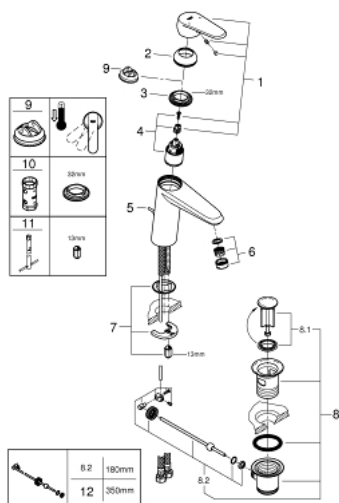

23 448 002 EURODISC COSMOPOLITAN СМЕСИТЕЛЬ ОДНОРЫЧАЖНЫЙ ДЛЯ РАКОВИНЫ, DN 15 M-SIZE

ОПИСАНИЕ ПРОДУКТА

- монтаж на одно отверстие
- металлический рычаг
- GROHE SilkMove керамический картридж 35 мм
- регулировка расхода воды
- возможность установки мин. расхода 2,5 л/мин.
- GROHE StarLight хромированное покрытие поверхности
- GROHE EcoJoy - 5,7 л/мин
- GROHE FastFixation Plus Система монтажа
- рычажный донный клапан 1 1/4"
- гибкая подводка
- минимальное давление 1,0 бар

23 448 002 EURODISC COSMOPOLITAN СМЕСИТЕЛЬ ОДНОРЫЧАЖНЫЙ ДЛЯ РАКОВИНЫ, DN 15 M-SIZE

ЗАПАСНЫЕ ЧАСТИ

- 1: Рычаг (Order-nr. 46738000)
 - 2: Колпак (Order-nr. 46492000)
 - 3: Винтовая стяжка (Order-nr. 46460000)
 - 4: Картридж (Order-nr. 46374000)
 - 5: Тяга (Order-nr. 46739000)
 - 6: Аэратор (Order-nr. 48159000)
 - 7: Обратное резьбовое соединение (Order-nr. 46645000)
 - 8: Сливной гарнитур 1 1/4" (Order-nr. 28910000)
 - 8.1: Пробка (Order-nr. 07182000)
 - 8.2: Эксцентриковая тяга (Order-nr. 07052000)
 - 9: Ограничитель температуры (Order-nr. 46375000)*
 - 10: Ключ (Order-nr. 19332000)*
 - 11: Монтажный ключ (Order-nr. 19017000)*
 - 12: Эксцентриковая тяга (Order-nr. 07341000)*
- * Optional accessories