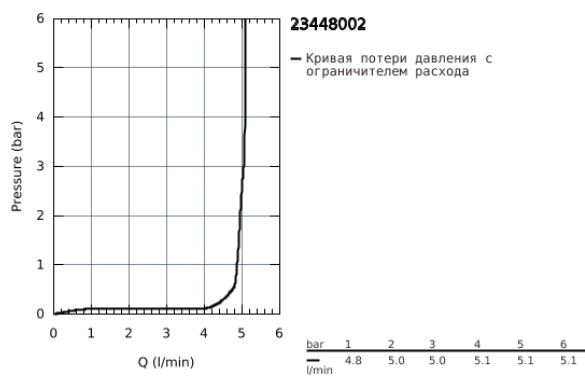

23 448 002 EURODISC COSMOPOLITAN СМЕСИТЕЛЬ ОДНОРЫЧАЖНЫЙ ДЛЯ РАКОВИНЫ, DN 15 M-SIZE

ОПИСАНИЕ ПРОДУКТА

- монтаж на одно отверстие
- металлический рычаг
- GROHE SilkMove керамический картридж 35 мм
- регулировка расхода воды
- возможность установки мин. расхода 2,5 л/мин.
- GROHE StarLight хромированное покрытие поверхности
- GROHE EcoJoy - 5,7 л/мин
- GROHE FastFixation Plus Система монтажа
- рычажный донный клапан 1 1/4"
- гибкая подводка
- минимальное давление 1,0 бар

23 448 002 EURODISC COSMOPOLITAN СМЕСИТЕЛЬ ОДНОРЫЧАЖНЫЙ ДЛЯ РАКОВИНЫ, DN 15 M-SIZE

ЗАПАСНЫЕ ЧАСТИ

- 1: Рычаг (Order-nr. 46738000)
 - 2: Колпак (Order-nr. 46492000)
 - 3: Винтовая стяжка (Order-nr. 46460000)
 - 4: Картридж (Order-nr. 46374000)
 - 5: Тяга (Order-nr. 46739000)
 - 6: Аэратор (Order-nr. 48159000)
 - 7: Обратное резьбовое соединение (Order-nr. 46645000)
 - 8: Сливной гарнитур 1 1/4" (Order-nr. 28910000)
 - 8.1: Пробка (Order-nr. 07182000)
 - 8.2: Эксцентриковая тяга (Order-nr. 07052000)
 - 9: Ограничитель температуры (Order-nr. 46375000)*
 - 10: Ключ (Order-nr. 19332000)*
 - 11: Монтажный ключ (Order-nr. 19017000)*
 - 12: Эксцентриковая тяга (Order-nr. 07341000)*
- * Optional accessories