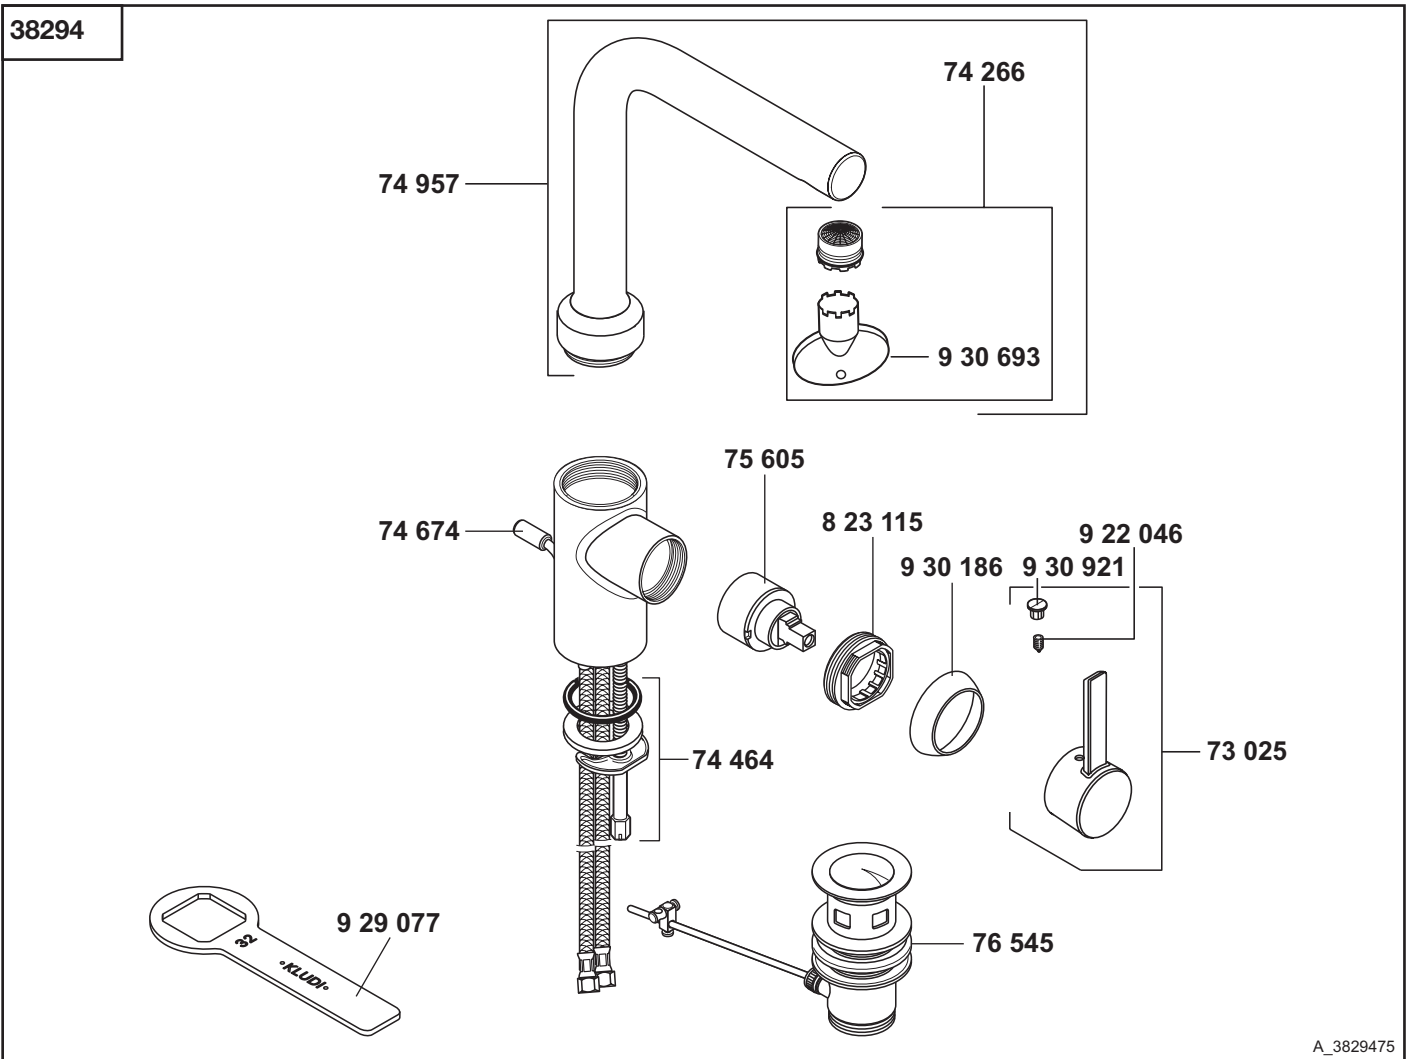

38294

38294

Waschtisch-Einhandmischer DN 10

single lever basin mixer DN 10

ééngreeps wastafelmengkraan 3/8"

73 025 Hebel, komplett  
 74 266 PCA Cache-Luftsprudler M 16,5 x 1  
 74 464 Befestigungssatz  
 74 674 Zugstange  
 74 957 Auslauf, komplett  
 75 605 Kartusche  
 76 545 Ablaufgarnitur  
 823 115 Spanschraube  
 922 046 Gewindestift  
 929 077 Armaturenschlüssel  
 930 186 Abdeckkappe  
 930 693 Schlüssel für Strahlregler  
 930 921 Markierungstopfen

lever  
 PCA Cache aerator M 16,5 x 1  
 assembling set  
 lift rod  
 spout  
 cartridge  
 pop up waste  
 screw  
 threading lathe  
 fastening tool  
 cover cap  
 key for aerator  
 red/blue insert

hendel  
 PCA Cache-perlator M 16,5 x 1  
 bevestigingsset  
 trekstang  
 uitloop  
 cartouche  
 afvoergarnituur  
 spanschroef  
 inbus schroef  
 sleutel  
 afdekkap  
 sleutel voor straalbreker  
 markeringsstop