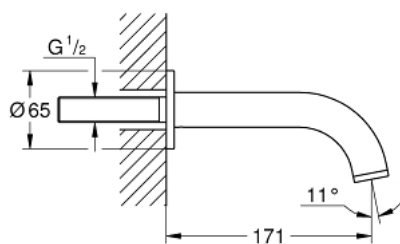

### ОПИСАНИЕ ПРОДУКТА

- настенный монтаж
- GROHE StarLight хромированное покрытие поверхности
- аэратор
- вынос 171 мм
- минимальное давление 1,0 бар