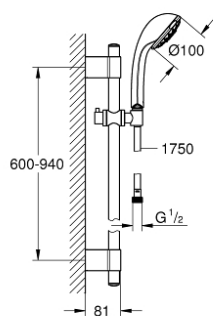

28 941 001 RELEXA 100 FIVE ДУШЕВОЙ ГАРНИТУР, 5 РЕЖИМОВ СТРУЙ

ОПИСАНИЕ ПРОДУКТА

- в комплект входят:
- ручной душ Relexa 100 Five (28 796)
- душевая штанга, 900 мм (28 819 001)
- с металлическими настенными креплениями
- душевой шланг, 1.750 мм 1/2" x 1/2" (28 410)
- GROHE DreamSpray превосходный поток воды
- GROHE StarLight хромированное покрытие поверхности
- GROHE FastFixation Plus (регулируемое расстояние между настенными креплениями штанги позволяет использовать для монтажа уже имеющиеся отверстия в стене)
- SpeedClean система против известковых отложений
- внутренний охлаждающий канал для продолжительного срока службы
- Twistfree против перекручивания шланга

28 941 001 RELEXA 100 FIVE ДУШЕВОЙ ГАРНИТУР, 5 РЕЖИМОВ СТРУЙ

ЗАПАСНЫЕ ЧАСТИ

- 1: Заглушка (Order-nr. 45922000)
 - 2: Скользящий элемент (Order-nr. 06765000)
 - 3: Держатель душевой штанги (Order-nr. 48333000)
 - 4: Сетка (Order-nr. 0700200M)
 - 5: Шайба выравнивания (Order-nr. 45914XE0)*
- * Optional accessories