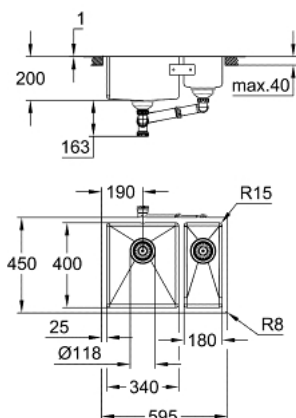

31 577 SD1 K700U МОЙКА ИЗ НЕРЖАВЕЮЩЕЙ СТАЛИ

ОПИСАНИЕ ПРОДУКТА

- Модель: K700U 60-S 59.5/45 1.5 lh
- типы монтажа: встраиваемый сверху (накладной), в один уровень со столешницей или под столешницу
- материал: нержавеющая сталь AISI 304 (V2A)
- толщина материала: 1 мм
- GROHE StarLight хромированное покрытие поверхности
- покрытие: сатиновое
- GROHE Whisper
- минимальный размер шкафа: 600 мм
- Размер: 595 x 450 мм
- 1 чаша: 340 x 400 x 200 мм
- полу-чаша: 180 x 400 x 140 мм
- Внешний радиус: R16 (монтаж под столешницу)/R3 (уровень со столешницей), внутренний радиус чаши: R15
- GROHE FastFixation система быстрого монтажа
- мойка монтируется слева
- монтажное отверстие (установка под столешницу): 547 x 402 мм (R16)
- монтажное отверстие (установка на столешницу): 580 x 435 мм (R3)
- монтажное отверстие (установка вровень со столешницей): 580 x 435 мм (R3), доп.выемка на верхней поверхности: 596 x 451 (R8) с глубиной 3,5 мм
- корзинчатый вентиль: корзинка Ø 3.5"/90 мм
- аксессуары вкл.: сливной гарнитур, корзинка, монтажный набор
- опция: автоматический сливной клапан с нажимным механизмом(40 986 SD0), приобретаетсаz отдельно
- количество крепежных элементов в комплекте (накладной монтаж): 8
- количество крепежных элементов в комплекте (монтаж под столешницу): 8

31 577 SD1 K700U МОЙКА ИЗ НЕРЖАВЕЮЩЕЙ СТАЛИ

ЗАПАСНЫЕ ЧАСТИ

- 1: manual plug (Order-nr. 42589SD1)
- 2: cover element (Order-nr. 42590SD1)
- 3: Siphon (Order-nr. 42618000)