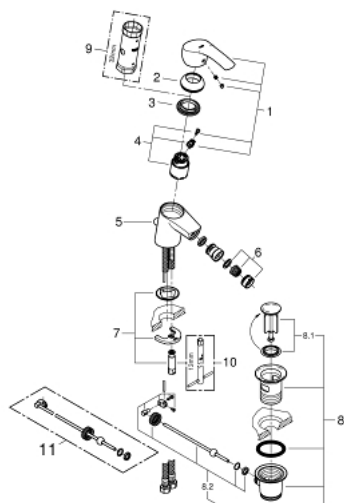

32 929 002 EUROSMART СМЕСИТЕЛЬ ОДНОРЫЧАЖНЫЙ ДЛЯ БИДЕ DN 15 S-SIZE

ОПИСАНИЕ ПРОДУКТА

- монтаж на одно отверстие
- металлический рычаг
- GROHE SilkMove керамический картридж 35 мм
- регулировка расхода воды
- с ограничителем температуры
- GROHE StarLight хромированное покрытие поверхности
- GROHE EcoJoy - 5,7 л/мин
- GROHE FastFixation система быстрого монтажа
- с шаровым шарниром
- рычажный донный клапан 1 1/4"
- гибкая подводка

32 929 002 EUROSMART СМЕСИТЕЛЬ ОДНОРЫЧАЖНЫЙ ДЛЯ БИДЕ DN 15 S-SIZE

32 929 002 EUROSMART СМЕСИТЕЛЬ ОДНОРЫЧАЖНЫЙ ДЛЯ БИДЕ DN 15 S-SIZE

ЗАПАСНЫЕ ЧАСТИ

- 1: Рычаг (Order-nr. 46897000)
 - 2: Колпак (Order-nr. 46492000)
 - 3: Винтовая стяжка (Order-nr. 46460000)
 - 4: Картридж (Order-nr. 46374000)
 - 5: Тяга (Order-nr. 06329000)
 - 6: Аэратор (Order-nr. 48159000)
 - 7: Обратное резьбовое соединение (Order-nr. 46671000)
 - 8: Сливной гарнитур 1 1/4" (Order-nr. 28910000)
 - 8.1: Пробка (Order-nr. 07182000)
 - 8.2: Эксцентриковая тяга (Order-nr. 07052000)
 - 9: Ключ (Order-nr. 19332000)*
 - 10: Монтажный ключ (Order-nr. 19017000)*
 - 11: Эксцентриковая тяга (Order-nr. 07341000)*
- * Optional accessories