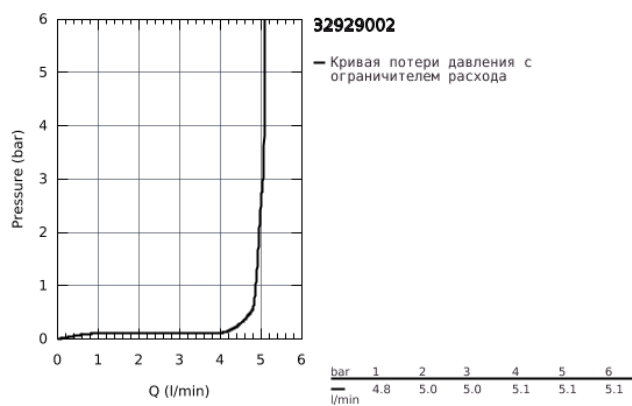

32 929 002 EUROSMART СМЕСИТЕЛЬ ОДНОРЫЧАЖНЫЙ ДЛЯ БИДЕ DN 15 S-SIZE

ОПИСАНИЕ ПРОДУКТА

- монтаж на одно отверстие
- металлический рычаг
- GROHE SilkMove керамический картридж 35 мм
- регулировка расхода воды
- с ограничителем температуры
- GROHE StarLight хромированное покрытие поверхности
- GROHE EcoJoy - 5,7 л/мин
- GROHE FastFixation система быстрого монтажа
- с шаровым шарниром
- рычажный донный клапан 1 1/4"
- гибкая подводка

32 929 002 EUROSMART СМЕСИТЕЛЬ ОДНОРЫЧАЖНЫЙ ДЛЯ БИДЕ DN 15 S-SIZE

32 929 002 EUROSMART СМЕСИТЕЛЬ ОДНОРЫЧАЖНЫЙ ДЛЯ БИДЕ DN 15 S-SIZE

ЗАПАСНЫЕ ЧАСТИ

- 1: Рычаг (Order-nr. 46897000)
 - 2: Колпак (Order-nr. 46492000)
 - 3: Винтовая стяжка (Order-nr. 46460000)
 - 4: Картридж (Order-nr. 46374000)
 - 5: Тяга (Order-nr. 06329000)
 - 6: Аэратор (Order-nr. 48159000)
 - 7: Обратное резьбовое соединение (Order-nr. 46671000)
 - 8: Сливной гарнитур 1 1/4" (Order-nr. 28910000)
 - 8.1: Пробка (Order-nr. 07182000)
 - 8.2: Эксцентриковая тяга (Order-nr. 07052000)
 - 9: Ключ (Order-nr. 19332000)*
 - 10: Монтажный ключ (Order-nr. 19017000)*
 - 11: Эксцентриковая тяга (Order-nr. 07341000)*
- * Optional accessories