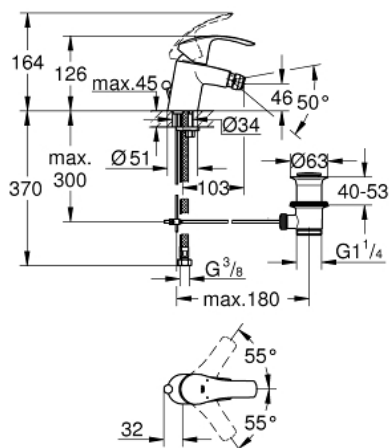

32 929 002 EUROSMART СМЕСИТЕЛЬ ОДНОРЫЧАЖНЫЙ ДЛЯ БИДЕ DN 15 S-SIZE

ОПИСАНИЕ ПРОДУКТА

- монтаж на одно отверстие
- металлический рычаг
- GROHE SilkMove керамический картридж 35 мм
- регулировка расхода воды
- с ограничителем температуры
- GROHE StarLight хромированное покрытие поверхности
- GROHE EcoJoy - 5,7 л/мин
- GROHE FastFixation система быстрого монтажа
- с шаровым шарниром
- рычажный донный клапан 1 1/4"
- гибкая подводка

32 929 002 EUROSMART СМЕСИТЕЛЬ ОДНОРЫЧАЖНЫЙ ДЛЯ БИДЕ DN 15 S-SIZE

32 929 002 EUROSMART СМЕСИТЕЛЬ ОДНОРЫЧАЖНЫЙ ДЛЯ БИДЕ DN 15 S-SIZE

ЗАПАСНЫЕ ЧАСТИ

- 1: Рычаг (Order-nr. 46897000)
 - 2: Колпак (Order-nr. 46492000)
 - 3: Винтовая стяжка (Order-nr. 46460000)
 - 4: Картридж (Order-nr. 46374000)
 - 5: Тяга (Order-nr. 06329000)
 - 6: Аэратор (Order-nr. 48159000)
 - 7: Обратное резьбовое соединение (Order-nr. 46671000)
 - 8: Сливной гарнитур 1 1/4" (Order-nr. 28910000)
 - 8.1: Пробка (Order-nr. 07182000)
 - 8.2: Эксцентриковая тяга (Order-nr. 07052000)
 - 9: Ключ (Order-nr. 19332000)*
 - 10: Монтажный ключ (Order-nr. 19017000)*
 - 11: Эксцентриковая тяга (Order-nr. 07341000)*
- * Optional accessories