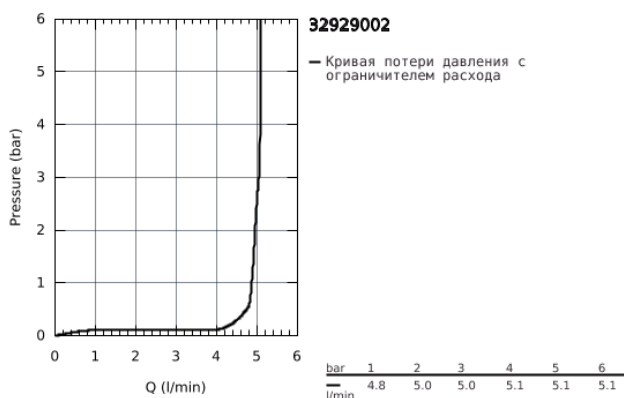

32 929 002 EUROSMART СМЕСИТЕЛЬ ОДНОРЫЧАЖНЫЙ ДЛЯ БИДЕ DN 15 S-SIZE

ОПИСАНИЕ ПРОДУКТА

- монтаж на одно отверстие
- металлический рычаг
- GROHE SilkMove керамический картридж 35 мм
- регулировка расхода воды
- с ограничителем температуры
- GROHE StarLight хромированное покрытие поверхности
- GROHE EcoJoy - 5,7 л/мин
- GROHE FastFixation система быстрого монтажа
- с шаровым шарниром
- рычажный донный клапан 1 1/4"
- гибкая подводка

32 929 002 EUROSMART СМЕСИТЕЛЬ ОДНОРЫЧАЖНЫЙ ДЛЯ БИДЕ DN 15 S-SIZE

32 929 002 EUROSMART СМЕСИТЕЛЬ ОДНОРЫЧАЖНЫЙ ДЛЯ БИДЕ DN 15 S-SIZE

ЗАПАСНЫЕ ЧАСТИ

- 1: Рычаг (Order-nr. 46897000)
 - 2: Колпак (Order-nr. 46492000)
 - 3: Винтовая стяжка (Order-nr. 46460000)
 - 4: Картридж (Order-nr. 46374000)
 - 5: Тяга (Order-nr. 06329000)
 - 6: Аэратор (Order-nr. 48159000)
 - 7: Обратное резьбовое соединение (Order-nr. 46671000)
 - 8: Сливной гарнитур 1 1/4" (Order-nr. 28910000)
 - 8.1: Пробка (Order-nr. 07182000)
 - 8.2: Эксцентриковая тяга (Order-nr. 07052000)
 - 9: Ключ (Order-nr. 19332000)*
 - 10: Монтажный ключ (Order-nr. 19017000)*
 - 11: Эксцентриковая тяга (Order-nr. 07341000)*
- * Optional accessories