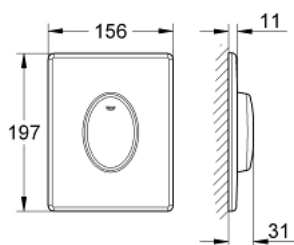

38 564 SH0 SKATE AIR НАКЛАДНАЯ ПАНЕЛЬ

ОПИСАНИЕ ПРОДУКТА

- для 1 объема смыва
- для пневматического сливного клапана
- вертикальный монтаж
- 156 x 197 мм
- из ABS
- GROHE EcoJoy Технология совершенного потока при уменьшенном расходе воды

38 564 SH0 SKATE AIR НАКЛАДНАЯ ПАНЕЛЬ

ЗАПАСНЫЕ ЧАСТИ

1: Винт (Order-nr. 6636200M)

2: Крепежная рама (Order-nr. 43207000)

3: Крепежный набор (Order-nr. 4308500M)*

4: Крепежный набор (Order-nr. 4215800M)*

* Optional accessories