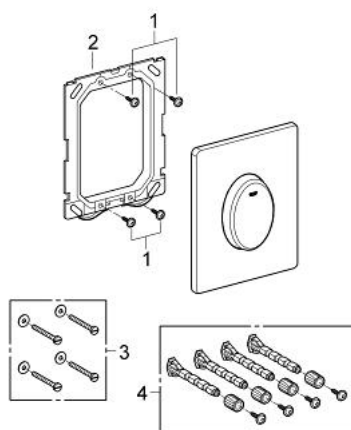

38 564 SH0 SKATE AIR НАКЛАДНАЯ ПАНЕЛЬ

ОПИСАНИЕ ПРОДУКТА

- для 1 объема смыва
- для пневматического сливного клапана
- вертикальный монтаж
- 156 x 197 мм
- из ABS
- GROHE EcoJoy Технология совершенного потока при уменьшенном расходе воды

38 564 SH0 SKATE AIR НАКЛАДНАЯ ПАНЕЛЬ

ЗАПАСНЫЕ ЧАСТИ

1: Винт (Order-nr. 6636200M)

2: Крепежная рама (Order-nr. 43207000)

3: Крепежный набор (Order-nr. 4308500M)*

4: Крепежный набор (Order-nr. 4215800M)*

* Optional accessories