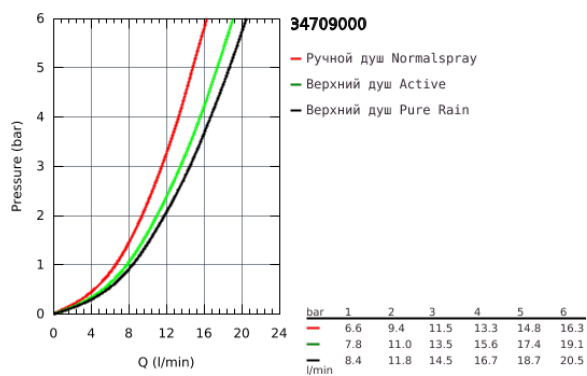

34 709 000 SMARTCONTROL НАБОР ДЛЯ КОМПЛЕКТАЦИИ ДУША

ОПИСАНИЕ ПРОДУКТА

- в комплект входят:
- встраиваемый смеситель с 3 кнопками управления
- SmartControl комплект верхней монтажной части (смеситель)
- (29 146 000)
- GROHE Rapido SmartBox 35 600/35 604 (универсальная встраиваемая часть)
- Rainshower 310 Верхний душ с 2 режимами струи (26 475), душевой кронштейн 400 мм и встраиваемая часть (26 483 000)
- Euphoria Cosmopolitan Stick Ручной душ (27 367)
- Rainshower Настенный держатель (27 074 000)
- Rainshower подключение для душевого шланга 1/2" (27 057 000)
- душевой шланг Silverflex 1.500 мм (28 364)