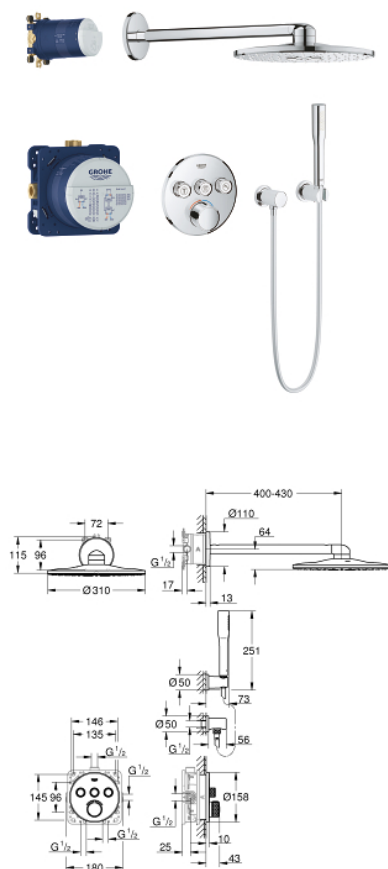

34 709 000 SMARTCONTROL НАБОР ДЛЯ КОМПЛЕКТАЦИИ ДУША

ОПИСАНИЕ ПРОДУКТА

- в комплект входят:
- встраиваемый смеситель с 3 кнопками управления
- SmartControl комплект верхней монтажной части (смеситель)
- (29 146 000)
- GROHE Rapido SmartBox 35 600/35 604 (универсальная встраиваемая часть)
- Rainshower 310 Верхний душ с 2 режимами струи (26 475), душевой кронштейн 400 мм и встраиваемая часть (26 483 000)
- Euphoria Cosmopolitan Stick Ручной душ (27 367)
- Rainshower Настенный держатель (27 074 000)
- Rainshower подключение для душевого шланга 1/2" (27 057 000)
- душевой шланг Silverflex 1.500 мм (28 364)

34 709 000 SMARTCONTROL НАБОР ДЛЯ КОМПЛЕКТАЦИИ ДУША