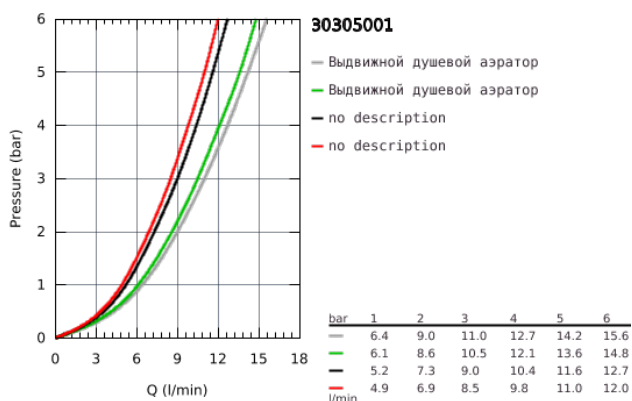

30 305 001 EUROSMART СМЕСИТЕЛЬ ОДНОРЫЧАЖНЫЙ ДЛЯ МОЙКИ, DN 15

ОПИСАНИЕ ПРОДУКТА

- с низким изливом
- монтаж на одно отверстие
- GROHE StarLight хромированное покрытие поверхности
- GROHE SilkMove керамический картридж 35 мм
- выпрямитель потока
- со встроенным ограничителем температуры
- выдвижной излив с переключателем режимов струи
- переключатель режима струи: ламинарный / душевой SpeedClean
- автоматический возврат на ламинарный режим струи
- регулировка расхода воды
- поворотный литой излив
- диапазон поворота 90°
- GROHE Zero Изолированный водоток - вода не контактирует с металлами корпуса смесителя
- гибкая подводка 3/8"
- GROHE FastFixation Plus Система монтажа
- с защитой от обратного потока
- профессиональная серия