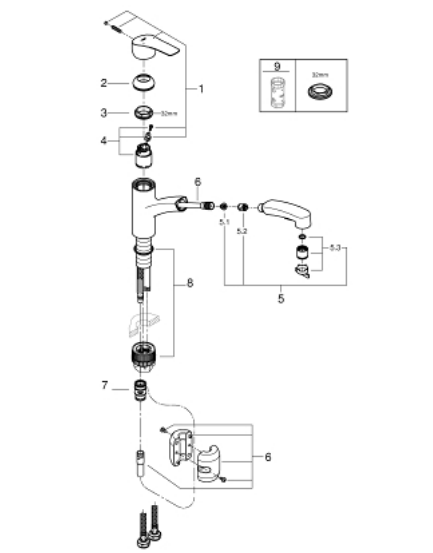

30 305 001 EUROSMART СМЕСИТЕЛЬ ОДНОРЫЧАЖНЫЙ ДЛЯ МОЙКИ, DN 15

ОПИСАНИЕ ПРОДУКТА

- с низким изливом
- монтаж на одно отверстие
- GROHE StarLight хромированное покрытие поверхности
- GROHE SilkMove керамический картридж 35 мм
- выпрямитель потока
- со встроенным ограничителем температуры
- выдвижной излив с переключателем режимов струи
- переключатель режима струи: ламинарный / душевой SpeedClean
- автоматический возврат на ламинарный режим струи
- регулировка расхода воды
- поворотный литой излив
- диапазон поворота 90°
- GROHE Zero Изолированный водоток - вода не контактирует с металлами корпуса смесителя
- гибкая подводка 3/8"
- GROHE FastFixation Plus Система монтажа
- с защитой от обратного потока
- профессиональная серия

30 305 001 EUROSMART СМЕСИТЕЛЬ ОДНОРЫЧАЖНЫЙ ДЛЯ МОЙКИ, DN 15

ЗАПАСНЫЕ ЧАСТИ

- 1: lever (Order-nr. 48530000)
- 2: Колпак (Order-nr. 46492000)
- 3: Screw ring (Order-nr. 46815000)
- 4: Картридж (Order-nr. 46374000)
- 5: Выдвижной излив (Order-nr. 46956000)
- 5.1: Сетка (Order-nr. 0676800M)
- 5.2: Обратный клапан (Order-nr. 08565000)
- 5.3: Регулятор струи (Order-nr. 48275000)
- 6: Душевой шланг (Order-nr. 48293000)
- 7: Переходник (Order-nr. 46338000)
- 8: Комплект крепежа (Order-nr. 48477000)
- 9: Ключ (Order-nr. 19332000)*