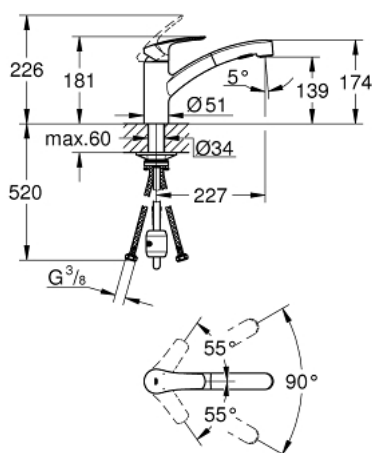

30 305 001 EUROSMART СМЕСИТЕЛЬ ОДНОРЫЧАЖНЫЙ ДЛЯ МОЙКИ, DN 15

ОПИСАНИЕ ПРОДУКТА

- с низким изливом
- монтаж на одно отверстие
- GROHE StarLight хромированное покрытие поверхности
- GROHE SilkMove керамический картридж 35 мм
- выпрямитель потока
- со встроенным ограничителем температуры
- выдвижной излив с переключателем режимов струи
- переключатель режима струи: ламинарный / душевой SpeedClean
- автоматический возврат на ламинарный режим струи
- регулировка расхода воды
- поворотный литой излив
- диапазон поворота 90°
- GROHE Zero Изолированный водоток - вода не контактирует с металлами корпуса смесителя
- гибкая подводка 3/8"
- GROHE FastFixation Plus Система монтажа
- с защитой от обратного потока
- профессиональная серия

30 305 001 EUROSMART СМЕСИТЕЛЬ ОДНОРЫЧАЖНЫЙ ДЛЯ МОЙКИ, DN 15

ЗАПАСНЫЕ ЧАСТИ

- 1: lever (Order-nr. 48530000)
- 2: Колпак (Order-nr. 46492000)
- 3: Screw ring (Order-nr. 46815000)
- 4: Картридж (Order-nr. 46374000)
- 5: Выдвижной излив (Order-nr. 46956000)
- 5.1: Сетка (Order-nr. 0676800M)
- 5.2: Обратный клапан (Order-nr. 08565000)
- 5.3: Регулятор струи (Order-nr. 48275000)
- 6: Душевой шланг (Order-nr. 48293000)
- 7: Переходник (Order-nr. 46338000)
- 8: Комплект крепежа (Order-nr. 48477000)
- 9: Ключ (Order-nr. 19332000)*