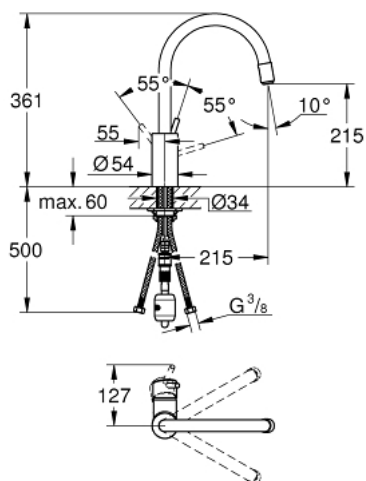

32 663 001 **CONCETTO СМЕСИТЕЛЬ ОДНОРЫЧАЖНЫЙ ДЛЯ МОЙКИ, DN 15**

ОПИСАНИЕ ПРОДУКТА

- с высоким изливом
- монтаж на одно отверстие
- GROHE StarLight хромированное покрытие поверхности
- GROHE SilkMove керамический картридж 35 мм
- выдвижной излив с аэратором
- регулировка расхода воды
- поворотный трубкообразный излив
- угол поворота 360°
- с защитой от обратного потока
- гибкая подводка
- система быстрого монтажа
- минимальное давление 1,0 бар

32 663 001 **CONCETTO СМЕСИТЕЛЬ ОДНОРЫЧАЖНЫЙ ДЛЯ МОЙКИ, DN 15**

SPARE PARTS

- 1: Рычаг (Order-nr. 46754000)
- 2: Картридж (Order-nr. 46374000)
- 3: Винтовая стяжка (Order-nr. 46460000)
- 4: Излив (Order-nr. 46757000)
- 4.1: Аэратор (Order-nr. 13929000)
- 4.2: Обратный клапан (Order-nr. 08565000)
- 5: Душевой шланг (Order-nr. 48293000)
- 6: Обратное резьбовое соединение (Order-nr. 46346000)
- 7: Переходник (Order-nr. 46338000)