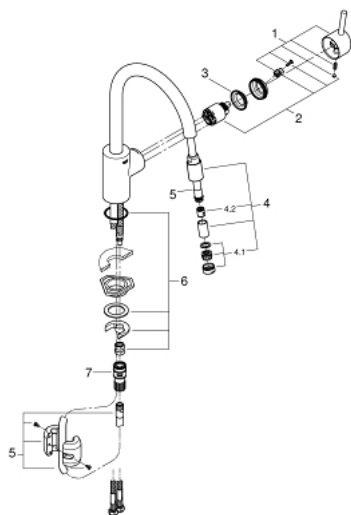

32 663 001 **CONCETTO СМЕСИТЕЛЬ ОДНОРЫЧАЖНЫЙ ДЛЯ МОЙКИ, DN 15**

ОПИСАНИЕ ПРОДУКТА

- с высоким изливом
- монтаж на одно отверстие
- GROHE StarLight хромированное покрытие поверхности
- GROHE SilkMove керамический картридж 35 мм
- выдвижной излив с аэратором
- регулировка расхода воды
- поворотный трубкообразный излив
- угол поворота 360°
- с защитой от обратного потока
- гибкая подводка
- система быстрого монтажа
- минимальное давление 1,0 бар

32 663 001 **CONCETTO СМЕСИТЕЛЬ ОДНОРЫЧАЖНЫЙ ДЛЯ МОЙКИ, DN 15**

SPARE PARTS

- 1: Рычаг (Order-nr. 46754000)
- 2: Картридж (Order-nr. 46374000)
- 3: Винтовая стяжка (Order-nr. 46460000)
- 4: Излив (Order-nr. 46757000)
- 4.1: Аэратор (Order-nr. 13929000)
- 4.2: Обратный клапан (Order-nr. 08565000)
- 5: Душевой шланг (Order-nr. 48293000)
- 6: Обратное резьбовое соединение (Order-nr. 46346000)
- 7: Переходник (Order-nr. 46338000)