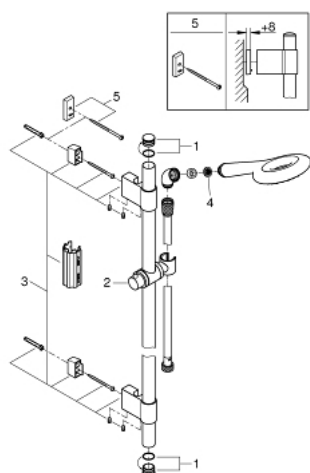

27 529 000 RAINSHOWER ICON 100 ДУШЕВОЙ ГАРНИТУР С 1 РЕЖИМОМ СТРУИ

ОПИСАНИЕ ПРОДУКТА

- в комплект входят:
- Ручной душ Icon 100 (27 375 000)
- душевая штанга 600 мм (28 797 001)
- душевой шланг 1750 мм (28 388 000)
- Угловой переходник для комбинации ручных душей с душевыми гарнитурами
- GROHE CoolTouch
- GROHE DreamSpray превосходный поток воды
- GROHE StarLight хромированное покрытие поверхности
- GROHE FastFixation Plus (регулируемое расстояние между настенными креплениями штанги позволяет использовать для монтажа уже имеющиеся отверстия в стене)
- SpeedClean система против известковых отложений
- внутренний охлаждающий канал для продолжительного срока службы
- Twistfree против перекручивания шланга
- может использоваться с проточным водонагревателем

27 529 000 RAINSHOWER ICON 100 ДУШЕВОЙ ГАРНИТУР С 1 РЕЖИМОМ СТРУИ

ЗАПАСНЫЕ ЧАСТИ

- 1: Заглушка (Order-nr. 45922000)
 - 2: Скользящий элемент (Order-nr. 06765000)
 - 3: Держатель душевой штанги (Order-nr. 48333000)
 - 4: Сетка (Order-nr. 0700200M)
 - 5: Шайба выравнивания (Order-nr. 45914XE0)*
- * Optional accessories