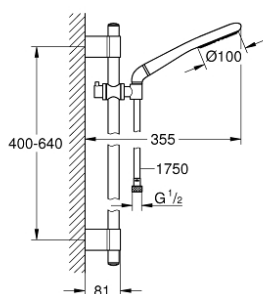

27 529 000 RAINSHOWER ICON 100 ДУШЕВОЙ ГАРНИТУР С 1 РЕЖИМОМ СТРУИ

ОПИСАНИЕ ПРОДУКТА

- в комплект входят:
- Ручной душ Icon 100 (27 375 000)
- душевая штанга 600 мм (28 797 001)
- душевой шланг 1750 мм (28 388 000)
- Угловой переходник для комбинации ручных душей с душевыми гарнитурами
- GROHE CoolTouch
- GROHE DreamSpray превосходный поток воды
- GROHE StarLight хромированное покрытие поверхности
- GROHE FastFixation Plus (регулируемое расстояние между настенными креплениями штанги позволяет использовать для монтажа уже имеющиеся отверстия в стене)
- SpeedClean система против известковых отложений
- внутренний охлаждающий канал для продолжительного срока службы
- Twistfree против перекручивания шланга
- может использоваться с проточным водонагревателем

27 529 000 RAINSHOWER ICON 100 ДУШЕВОЙ ГАРНИТУР С 1 РЕЖИМОМ СТРУИ

ЗАПАСНЫЕ ЧАСТИ

- 1: Заглушка (Order-nr. 45922000)
 - 2: Скользящий элемент (Order-nr. 06765000)
 - 3: Держатель душевой штанги (Order-nr. 48333000)
 - 4: Сетка (Order-nr. 0700200M)
 - 5: Шайба выравнивания (Order-nr. 45914XE0)*
- * Optional accessories