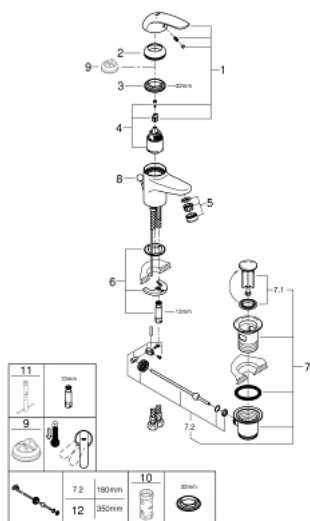

23 262 000 EUROECO СМЕСИТЕЛЬ ОДНОРЫЧАЖНЫЙ ДЛЯ РАКОВИНЫ, DN 15 S-SIZE

ОПИСАНИЕ ПРОДУКТА

- монтаж на одно отверстие
- металлический рычаг
- GROHE SilkMove керамический картридж 35 мм
- GROHE StarLight хромированное покрытие поверхности
- ограничитель потока 9 л/мин.
- система быстрого монтажа
- аэратор
- рычажный донный клапан 1 1/4"
- гибкая подводка
- дополнительный ограничитель температуры (46 375 000)

23 262 000 EUROECO СМЕСИТЕЛЬ ОДНОРЫЧАЖНЫЙ ДЛЯ РАКОВИНЫ, DN 15 S-SIZE

ЗАПАСНЫЕ ЧАСТИ

- 1: Рычаг (Order-nr. 46644000)
 - 2: Колпак (Order-nr. 46436000)
 - 3: Винтовая стяжка (Order-nr. 46460000)
 - 4: Картридж (Order-nr. 46374000)
 - 5: Экономичный аэратор (Order-nr. 13951000)
 - 6: Обратное резьбовое соединение (Order-nr. 46671000)
 - 7: Сливной гарнитур 1 1/4" (Order-nr. 28910000)
 - 7.1: Пробка (Order-nr. 07182000)
 - 7.2: Эксцентриковая тяга (Order-nr. 07052000)
 - 8: Тяга (Order-nr. 06329000)
 - 9: Ограничитель температуры (Order-nr. 46375000)*
 - 10: Ключ (Order-nr. 19332000)*
 - 11: Монтажный ключ (Order-nr. 19017000)*
 - 12: Эксцентриковая тяга (Order-nr. 07341000)*
- * Optional accessories