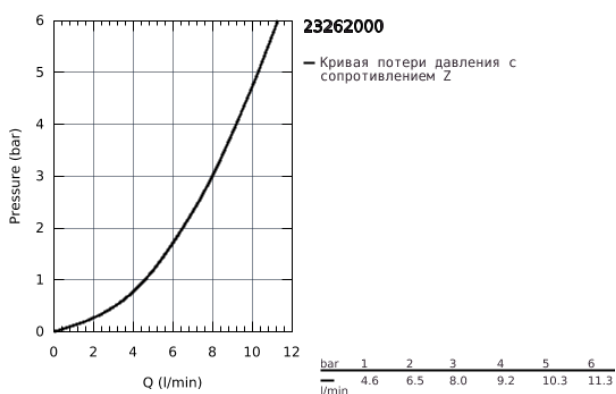

23 262 000 EUROECO СМЕСИТЕЛЬ ОДНОРЫЧАЖНЫЙ ДЛЯ РАКОВИНЫ, DN 15 S-SIZE

ОПИСАНИЕ ПРОДУКТА

- монтаж на одно отверстие
- металлический рычаг
- GROHE SilkMove керамический картридж 35 мм
- GROHE StarLight хромированное покрытие поверхности
- ограничитель потока 9 л/мин.
- система быстрого монтажа
- аэратор
- рычажный донный клапан 1 1/4"
- гибкая подводка
- дополнительный ограничитель температуры (46 375 000)

23 262 000 EUROECO СМЕСИТЕЛЬ ОДНОРЫЧАЖНЫЙ ДЛЯ РАКОВИНЫ, DN 15 S-SIZE

ЗАПАСНЫЕ ЧАСТИ

- 1: Рычаг (Order-nr. 46644000)
 - 2: Колпак (Order-nr. 46436000)
 - 3: Винтовая стяжка (Order-nr. 46460000)
 - 4: Картридж (Order-nr. 46374000)
 - 5: Экономичный аэратор (Order-nr. 13951000)
 - 6: Обратное резьбовое соединение (Order-nr. 46671000)
 - 7: Сливной гарнитур 1 1/4" (Order-nr. 28910000)
 - 7.1: Пробка (Order-nr. 07182000)
 - 7.2: Эксцентриковая тяга (Order-nr. 07052000)
 - 8: Тяга (Order-nr. 06329000)
 - 9: Ограничитель температуры (Order-nr. 46375000)*
 - 10: Ключ (Order-nr. 19332000)*
 - 11: Монтажный ключ (Order-nr. 19017000)*
 - 12: Эксцентриковая тяга (Order-nr. 07341000)*
- * Optional accessories