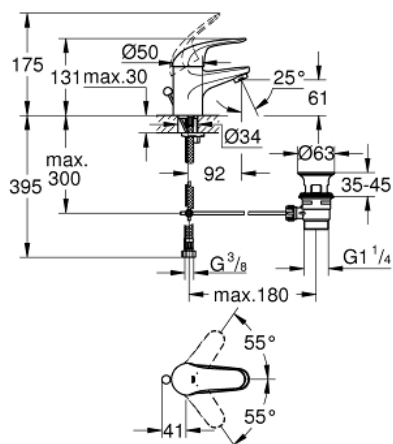

23 262 000 EUROECO СМЕСИТЕЛЬ ОДНОРЫЧАЖНЫЙ ДЛЯ РАКОВИНЫ, DN 15 S-SIZE

ОПИСАНИЕ ПРОДУКТА

- монтаж на одно отверстие
- металлический рычаг
- GROHE SilkMove керамический картридж 35 мм
- GROHE StarLight хромированное покрытие поверхности
- ограничитель потока 9 л/мин.
- система быстрого монтажа
- аэратор
- рычажный донный клапан 1 1/4"
- гибкая подводка
- дополнительный ограничитель температуры (46 375 000)

23 262 000 EUROECO СМЕСИТЕЛЬ ОДНОРЫЧАЖНЫЙ ДЛЯ РАКОВИНЫ, DN 15 S-SIZE

ЗАПАСНЫЕ ЧАСТИ

- 1: Рычаг (Order-nr. 46644000)
 - 2: Колпак (Order-nr. 46436000)
 - 3: Винтовая стяжка (Order-nr. 46460000)
 - 4: Картридж (Order-nr. 46374000)
 - 5: Экономичный аэратор (Order-nr. 13951000)
 - 6: Обратное резьбовое соединение (Order-nr. 46671000)
 - 7: Сливной гарнитур 1 1/4" (Order-nr. 28910000)
 - 7.1: Пробка (Order-nr. 07182000)
 - 7.2: Эксцентриковая тяга (Order-nr. 07052000)
 - 8: Тяга (Order-nr. 06329000)
 - 9: Ограничитель температуры (Order-nr. 46375000)*
 - 10: Ключ (Order-nr. 19332000)*
 - 11: Монтажный ключ (Order-nr. 19017000)*
 - 12: Эксцентриковая тяга (Order-nr. 07341000)*
- * Optional accessories