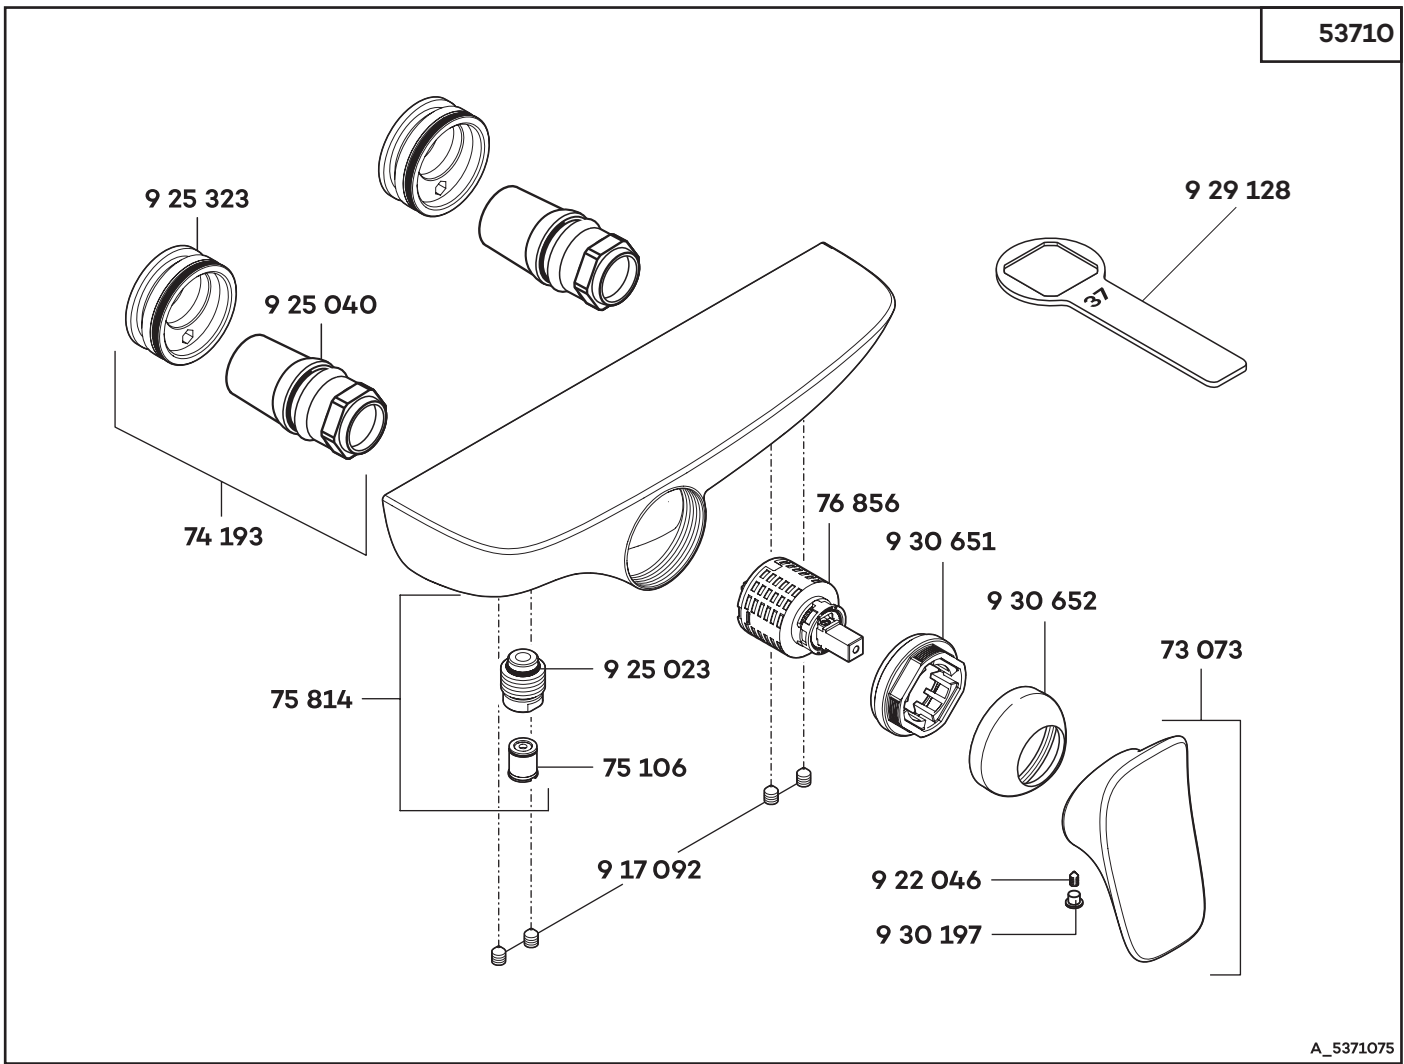

53710

A_5371075

53710	Brause-Einhandmischer DN 15	single lever shower mixer DN 15	ééngreeps douchemengkraan 1/2"
73 073	Hebel	lever	hendel
74 193	Wandanschluss	wall connector	wandaansluiting
75 106	Rückflussverhinderer	back flow preventer (check valve)	terugslagklep
75 814	Brauseanschlussnippel	shower nipple	douche-aansluitnippel
76 856	Kartusche	cartridge	cartouche
917 092	Auslaufbefestigungsschraube	fastening screw for spout	bev. schroef voor uitloop
922 046	Gewindestift	threading lathe	inbus schroef
925 023	O-Ring	O-ring	o-ring
925 040	O-Ring	O-ring	o-ring
925 323	O-Ring	O-ring	o-ring
929 128	Spannschraubenschlüssel	spanner	sleutel voor spanschroef
930 197	Markierungsstopfen	red/blue insert	markeringsstop
930 651	Spannschraube	screw	spanschroef
930 652	Abdeckkappe	cover cap	afdekkap