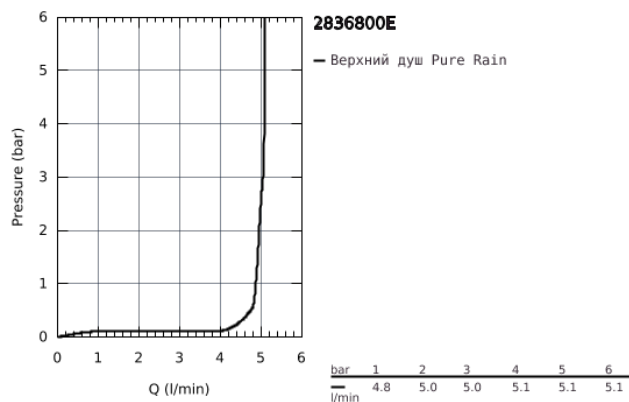

28 368 00E RAINSHOWER COSMOPOLITAN 210 ВЕРХНИЙ ДУШ С ОДНИМ РЕЖИМОМ

ОПИСАНИЕ ПРОДУКТА

- Rain
- нормальная струя при давлении от 0,5 бар
- Ø 210 мм
- металл
- с шаровым шарниром
- угол поворота ± 15°
- резьбовое соединение 1/2"
- GROHE EcoJoy ограничитель расхода воды 5,7 л/мин.
- GROHE StarLight хромированное покрытие поверхности
- SpeedClean система против известковых отложений
- может использоваться с проточным водонагревателем
- минимальное давление 1,0 бар
- верхний душ используется только с кронштейнами 28 384, 28 497, 28 576

28 368 00E RAINSHOWER COSMOPOLITAN 210 ВЕРХНИЙ ДУШ С ОДНИМ РЕЖИМОМ

ЗАПАСНЫЕ ЧАСТИ

1: Комплект запчастей (Order-nr. 45933000)