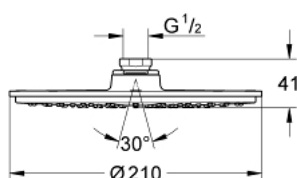

28 368 00E RAINSHOWER COSMOPOLITAN 210 ВЕРХНИЙ ДУШ С ОДНИМ РЕЖИМОМ

ОПИСАНИЕ ПРОДУКТА

- Rain
- нормальная струя при давлении от 0,5 бар
- Ø 210 мм
- металл
- с шаровым шарниром
- угол поворота ± 15°
- резьбовое соединение 1/2"
- GROHE EcoJoy ограничитель расхода воды 5,7 л/мин.
- GROHE StarLight хромированное покрытие поверхности
- SpeedClean система против известковых отложений
- может использоваться с проточным водонагревателем
- минимальное давление 1,0 бар
- верхний душ используется только с кронштейнами 28 384, 28 497, 28 576

28 368 00E RAINSHOWER COSMOPOLITAN 210 ВЕРХНИЙ ДУШ С ОДНИМ РЕЖИМОМ

ЗАПАСНЫЕ ЧАСТИ

1: Комплект запчастей (Order-nr. 45933000)