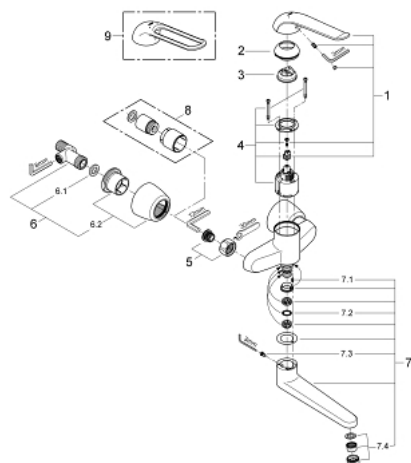

32 774 000 EUROECO SPECIAL СМЕСИТЕЛЬ ОДНОРЫЧАЖНЫЙ ДЛЯ РАКОВИНЫ DN 15

ОПИСАНИЕ ПРОДУКТА

- настенный монтаж
- GROHE StarLight хромированное покрытие поверхности
- GROHE SilkMove керамический картридж Ø 46 мм
- GROHE EcoJoy Технология совершенного потока при уменьшенном расходе воды
- регулировка расхода воды
- настраиваемый ограничитель температуры
- возможность установки мин. расхода 2,5 л/мин.
- ламинарный преобразователь потока - 9 л/мин
- поворотный и фиксирующийся литой излив
- вынос 274 мм
- металлический рычаг
- длина рычага 170 мм
- с запорными S-эксцентриками

32 774 000 EUROECO SPECIAL СМЕСИТЕЛЬ ОДНОРЫЧАЖНЫЙ ДЛЯ РАКОВИНЫ DN 15

ЗАПАСНЫЕ ЧАСТИ

- 1: Рычаг 170 мм (Order-nr. 46689000)
- 2: Колпак (Order-nr. 46570000)
- 3: Ограничитель температуры (Order-nr. 46375000)
- 4: Картридж (Order-nr. 46048000)
- 5: Резьбовое соединение подключения 1/2" (Order-nr. 45044000)
- 6: S-эксцентрик, запорный (Order-nr. 12051000)
- 6.1: Уплотнение (Order-nr. 0138600M)
- 6.2: Розетка (Order-nr. 45392000)
- 7: Литой излив (Order-nr. 13270000)
- 7.1: Stop screw (Order-nr. 4669000M)
- 7.2: O-кольцо Ø13,5 x Ø2,75 (Order-nr. 0128500M)
- 7.3: Набор винтов (Order-nr. 46670000)
- 7.4: Регулятор струи (Order-nr. 13960000)
- 8: Набор удлинителей, 30 мм (Order-nr. 46238000)*
- 9: рычаг 160 мм (Order-nr. 32871000)*