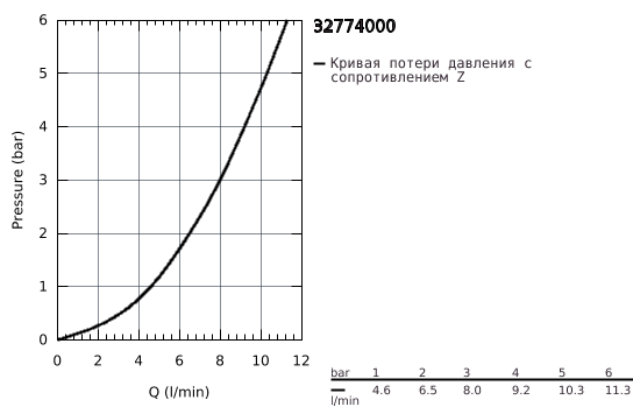

32 774 000 EUROECO SPECIAL СМЕСИТЕЛЬ ОДНОРЫЧАЖНЫЙ ДЛЯ РАКОВИНЫ DN 15

ОПИСАНИЕ ПРОДУКТА

- настенный монтаж
- GROHE StarLight хромированное покрытие поверхности
- GROHE SilkMove керамический картридж Ø 46 мм
- GROHE EcoJoy Технология совершенного потока при уменьшенном расходе воды
- регулировка расхода воды
- настраиваемый ограничитель температуры
- возможность установки мин. расхода 2,5 л/мин.
- ламинарный преобразователь потока - 9 л/мин
- поворотный и фиксирующийся литой излив
- вынос 274 мм
- металлический рычаг
- длина рычага 170 мм
- с запорными S-эксцентриками