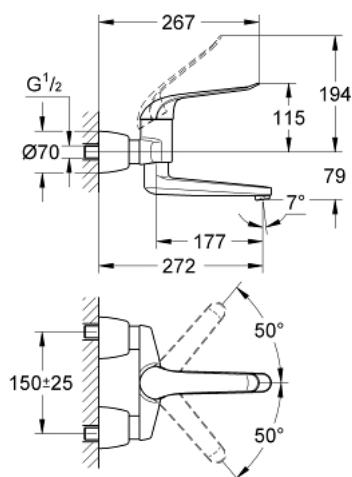

32 774 000 EUROECO SPECIAL СМЕСИТЕЛЬ ОДНОРЫЧАЖНЫЙ ДЛЯ РАКОВИНЫ DN 15

ОПИСАНИЕ ПРОДУКТА

- настенный монтаж
- GROHE StarLight хромированное покрытие поверхности
- GROHE SilkMove керамический картридж Ø 46 мм
- GROHE EcoJoy Технология совершенного потока при уменьшенном расходе воды
- регулировка расхода воды
- настраиваемый ограничитель температуры
- возможность установки мин. расхода 2,5 л/мин.
- ламинарный преобразователь потока - 9 л/мин
- поворотный и фиксирующийся литой излив
- вынос 274 мм
- металлический рычаг
- длина рычага 170 мм
- с запорными S-эксцентриками

32 774 000 EUROECO SPECIAL СМЕСИТЕЛЬ ОДНОРЫЧАЖНЫЙ ДЛЯ РАКОВИНЫ DN 15

ЗАПАСНЫЕ ЧАСТИ

- 1: Рычаг 170 мм (Order-nr. 46689000)
- 2: Колпак (Order-nr. 46570000)
- 3: Ограничитель температуры (Order-nr. 46375000)
- 4: Картридж (Order-nr. 46048000)
- 5: Резьбовое соединение подключения 1/2" (Order-nr. 45044000)
- 6: S-эксцентрик, запорный (Order-nr. 12051000)
- 6.1: Уплотнение (Order-nr. 0138600M)
- 6.2: Розетка (Order-nr. 45392000)
- 7: Литой излив (Order-nr. 13270000)
- 7.1: Stop screw (Order-nr. 4669000M)
- 7.2: O-кольцо Ø13,5 x Ø2,75 (Order-nr. 0128500M)
- 7.3: Набор винтов (Order-nr. 46670000)
- 7.4: Регулятор струи (Order-nr. 13960000)
- 8: Набор удлинителей, 30 мм (Order-nr. 46238000)*
- 9: рычаг 160 мм (Order-nr. 32871000)*