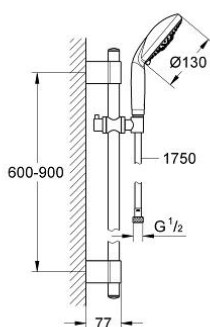

## 28 769 000 RAINSHOWER CLASSIC 130 ДУШЕВОЙ ГАРНИТУР, 3 ВИДА СТРУЙ

### ОПИСАНИЕ ПРОДУКТА

- в комплект входят:
- душевая штанга, 900 мм (28 819 001)
- GROHE FastFixation Plus (регулируемое расстояние между настенными креплениями штанги позволяет использовать для монтажа уже имеющиеся отверстия в стене)
- ручной душ Classic (28 764 000)
- душевой шланг 1750 мм (28 388 000)
- Twistfree против перекручивания шланга
- GROHE StarLight хромированное покрытие поверхности
- attention: old product

### ЗАПАСНЫЕ ЧАСТИ

- 1: Заглушка (Order-nr. 45922000)
  - 2: Держатель душевой штанги (Order-nr. 6424500M)
  - 3: Скользящий элемент (Order-nr. 06765000)
  - 4: Крепежный набор (Order-nr. 48010000)
  - 5: Шайба выравнивания (Order-nr. 45914XE0)\*
- \* Optional accessories