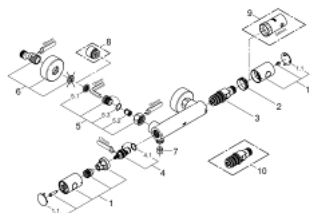

34 065 002 GROHTHERM 1000 COSMOPOLITAN M ТЕРМОСТАТ ДЛЯ ДУША, DN 15

ОПИСАНИЕ ПРОДУКТА

- настенный монтаж
- GROHE StarLight хромированное покрытие поверхности
- GROHE MetalGrip эргономичная металлическая рукоятка
- GROHE SafeStop стопор безопасности при 38°C
- GROHE SafeStop Plus опционно ограничитель температуры на 43°C, включен
- GROHE TurboStat компактный картридж с восковым термoeлементом
- встроенный стопор смешанной воды
- GROHE EcoButton рукоятка регулировки напора с кнопкой для экономии воды и индивидуально устанавливаемым стопором
- керамический вентиль 1/2", 180°
- отвод для душа снизу 1/2"
- встроенные обратные клапаны
- грязеулавливающие фильтры
- с защитой от обратного потока
- скрытые S-образные эксцентрики
- металлическая розетка
- GROHE EcoJoy Технология совершенного потока при уменьшенном расходе воды

34 065 002 GROHTHERM 1000 COSMOPOLITAN M ТЕРМОСТАТ ДЛЯ ДУША, DN 15

ЗАПАСНЫЕ ЧАСТИ

- 1: Costa-рукоятка металлическая 1/2" (Order-nr. 47984000)
- 1.1: Заглушка (Order-nr. 6458500M)
- 2: Крепежное кольцо (Order-nr. 47743000)
- 3: Компактный термостатический картридж 1/2" (Order-nr. 47439000)
- 4: Керамический вентиль 1/2" (Order-nr. 45346000)
- 4.1: O-кольцо Ø18,2 x Ø1,7 (Order-nr. 0392400M)
- 5: Обратный клапан (Order-nr. 47189000)
- 5.1: Грязеулавливающий фильтр (Order-nr. 0726400M)
- 5.2: Обратный клапан (Order-nr. 08565000)
- 5.3: O-кольцо Ø17 x Ø2 (Order-nr. 0305500M)
- 6: S-образный эксцентрик (Order-nr. 12662000)
- 7: Обратный клапан (Order-nr. 08565000)
- 8: Удлинение 3/4", 20 мм (Order-nr. 0713000M)*
- 9: Ключ (Order-nr. 19332000)*
- 10: GROHE TurboStat картридж 1/2" (Order-nr. 47175000)*