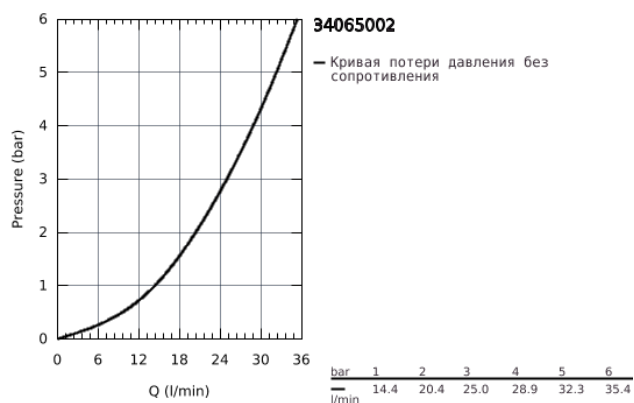

34 065 002 GROHTHERM 1000 COSMOPOLITAN M ТЕРМОСТАТ ДЛЯ ДУША, DN 15

ОПИСАНИЕ ПРОДУКТА

- настенный монтаж
- GROHE StarLight хромированное покрытие поверхности
- GROHE MetalGrip эргономичная металлическая рукоятка
- GROHE SafeStop стопор безопасности при 38°C
- GROHE SafeStop Plus опционно ограничитель температуры на 43°C, включен
- GROHE TurboStat компактный картридж с восковым термoeлементом
- встроенный стопор смешанной воды
- GROHE EcoButton рукоятка регулировки напора с кнопкой для экономии воды и индивидуально устанавливаемым стопором
- керамический вентиль 1/2", 180°
- отвод для душа снизу 1/2"
- встроенные обратные клапаны
- грязеулавливающие фильтры
- с защитой от обратного потока
- скрытые S-образные эксцентрики
- металлическая розетка
- GROHE EcoJoy Технология совершенного потока при уменьшенном расходе воды

34 065 002 GROHTHERM 1000 COSMOPOLITAN M ТЕРМОСТАТ ДЛЯ ДУША, DN 15

ЗАПАСНЫЕ ЧАСТИ

- 1: Costa-рукоятка металлическая 1/2" (Order-nr. 47984000)
- 1.1: Заглушка (Order-nr. 6458500M)
- 2: Крепежное кольцо (Order-nr. 47743000)
- 3: Компактный термостатический картридж 1/2" (Order-nr. 47439000)
- 4: Керамический вентиль 1/2" (Order-nr. 45346000)
- 4.1: O-кольцо Ø18,2 x Ø1,7 (Order-nr. 0392400M)
- 5: Обратный клапан (Order-nr. 47189000)
- 5.1: Грязеулавливающий фильтр (Order-nr. 0726400M)
- 5.2: Обратный клапан (Order-nr. 08565000)
- 5.3: O-кольцо Ø17 x Ø2 (Order-nr. 0305500M)
- 6: S-образный эксцентрик (Order-nr. 12662000)
- 7: Обратный клапан (Order-nr. 08565000)
- 8: Удлинение 3/4", 20 мм (Order-nr. 0713000M)*
- 9: Ключ (Order-nr. 19332000)*
- 10: GROHE TurboStat картридж 1/2" (Order-nr. 47175000)*