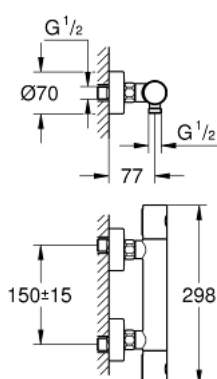

34 065 002 GROHTHERM 1000 COSMOPOLITAN M ТЕРМОСТАТ ДЛЯ ДУША, DN 15

ОПИСАНИЕ ПРОДУКТА

- настенный монтаж
- GROHE StarLight хромированное покрытие поверхности
- GROHE MetalGrip эргономичная металлическая рукоятка
- GROHE SafeStop стопор безопасности при 38°C
- GROHE SafeStop Plus опционно ограничитель температуры на 43°C, включен
- GROHE TurboStat компактный картридж с восковым термoeлементом
- встроенный стопор смешанной воды
- GROHE EcoButton рукоятка регулировки напора с кнопкой для экономии воды и индивидуально устанавливаемым стопором
- керамический вентиль 1/2", 180°
- отвод для душа снизу 1/2"
- встроенные обратные клапаны
- грязеулавливающие фильтры
- с защитой от обратного потока
- скрытые S-образные эксцентрики
- металлическая розетка
- GROHE EcoJoy Технология совершенного потока при уменьшенном расходе воды

34 065 002 GROHTHERM 1000 COSMOPOLITAN M ТЕРМОСТАТ ДЛЯ ДУША, DN 15

ЗАПАСНЫЕ ЧАСТИ

- 1: Costa-рукоятка металлическая 1/2" (Order-nr. 47984000)
- 1.1: Заглушка (Order-nr. 6458500M)
- 2: Крепежное кольцо (Order-nr. 47743000)
- 3: Компактный термостатический картридж 1/2" (Order-nr. 47439000)
- 4: Керамический вентиль 1/2" (Order-nr. 45346000)
- 4.1: O-кольцо Ø18,2 x Ø1,7 (Order-nr. 0392400M)
- 5: Обратный клапан (Order-nr. 47189000)
- 5.1: Грязеулавливающий фильтр (Order-nr. 0726400M)
- 5.2: Обратный клапан (Order-nr. 08565000)
- 5.3: O-кольцо Ø17 x Ø2 (Order-nr. 0305500M)
- 6: S-образный эксцентрик (Order-nr. 12662000)
- 7: Обратный клапан (Order-nr. 08565000)
- 8: Удлинение 3/4", 20 мм (Order-nr. 0713000M)*
- 9: Ключ (Order-nr. 19332000)*
- 10: GROHE TurboStat картридж 1/2" (Order-nr. 47175000)*