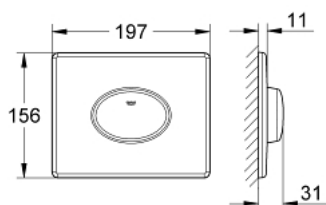

### ОПИСАНИЕ ПРОДУКТА

- для 1 объема смыва
- для пневматического сливного клапана
- горизонтальный монтаж
- 156 x 197 мм
- из ABS
- GROHE EcoJoy Технология совершенного потока при уменьшенном расходе воды
- GROHE StarLight хромированное покрытие поверхности