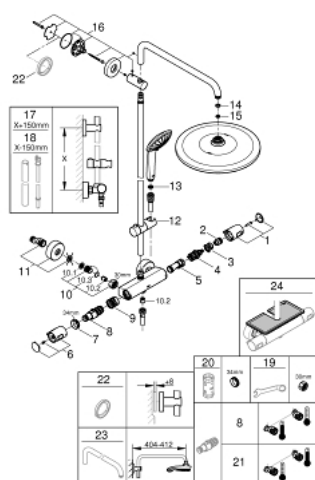

### ЗАПАСНЫЕ ЧАСТИ

- 1: Отсекающая ручка (Order-nr. 47991000)
- 2: Ограничительное кольцо (Order-nr. 47986000)
- 3: Ограничительное кольцо (Order-nr. 47965000)
- 4: Aquadimmer (Order-nr. 47364000)
- 5: Водоводная трубка (Order-nr. 47887000)
- 6: Рычаг (Order-nr. 47992000)
- 7: Крепежное кольцо (Order-nr. 47743000)
- 8: Компактный термостатический картридж 1/2" (Order-nr. 47439000)
- 9: Седло термоэлемента (Order-nr. 47975000)
- 10: Обратный клапан (Order-nr. 47189000)
- 10.1: Грязеулавливающий фильтр (Order-nr. 0726400M)
- 10.2: Обратный клапан (Order-nr. 08565000)
- 10.3: O-кольцо Ø17 x Ø2 (Order-nr. 0305500M)
- 11: S-образный эксцентрик (Order-nr. 12662000)
- 12: Скользящий элемент (Order-nr. 12140000)
- 13: Сетка (Order-nr. 0700200M)
- 14: Уплотнение Ø18,5 x Ø12 x 2 (Order-nr. 0138900M)
- 15: Сетка (Order-nr. 48007000)
- 16: Держатель душевой штанги (Order-nr. 48279000)
- 17: Душевая штанга для переоснащения (Order-nr. 48514000)\*
- 18: Душевая штанга для переоснащения (Order-nr. 48515000)\*
- 19: Ключ (Order-nr. 19377000)\*
- 20: Ключ (Order-nr. 19332000)\*
- 21: GROHE TurboStat картридж 1/2" (Order-nr. 47175000)\*
- 22: Шайба выравнивания (Order-nr. 27180000)\*
- 23: Душевой кронштейн для душевой системы (Order-nr. 14047000)\*
- 24: Полочка GROHE EasyReach (Order-nr. 26362LN1)\*