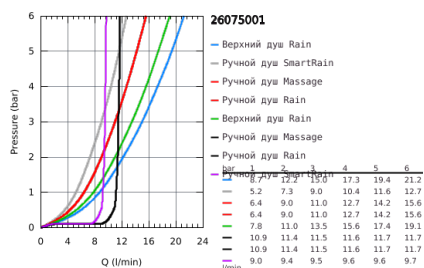

### ОПИСАНИЕ ПРОДУКТА (1/2)

- в комплект входят:
- горизонтальный поворотный душевой кронштейн 450 мм
- настенный термостат с аквадиммером
- выбор между:
- Rainshower Mono 310 Верхний душ (26 561)
- душевая струя
- GROHE PureRain
- с шаровым шарниром
- угол поворота  $\pm 15^\circ$
- ручной душ Euphoria 110 Massage (27 221)
- 3 вида струй:
- Rain / Massage / SmartRain
- регулируется по высоте с помощью скользящего элемента
- душевой шланг 1750 мм (28 388 000)
- GROHE TurboStat компактный картридж с восковым термоэлементом
- GROHE SafeStop стопор безопасности при  $38^\circ\text{C}$
- GROHE SafeStop Plus опционно ограничитель температуры на  $43^\circ\text{C}$ , включен
- GROHE CoolTouch Полностью исключается вероятность ожога о внешнюю поверхность смесителя
- GROHE MetalGrip эргономичная металлическая рукоятка
- GROHE DreamSpray превосходный поток воды
- GROHE StarLight хромированное покрытие поверхности
- GROHE SprayDimmer
- GROHE FastFixation быстрый монтаж за счет регулируемого верхнего крепления
- внутренний охлаждающий канал для продолжительного срока службы
- SpeedClean система против известковых отложений
- Twistfree против перекручивания шланга