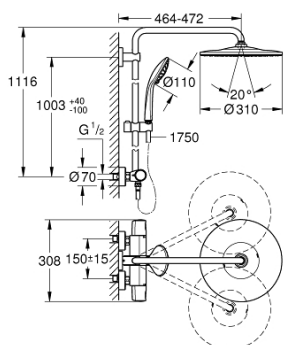

### ОПИСАНИЕ ПРОДУКТА (1/2)

- в комплект входят:
- горизонтальный поворотный душевой кронштейн 450 мм
- настенный термостат с аквадиммером
- выбор между:
- Rainshower Mono 310 Верхний душ (26 561)
- душевая струя
- GROHE PureRain
- с шаровым шарниром
- угол поворота  $\pm 15^\circ$
- ручной душ Euphoria 110 Massage (27 221)
- 3 вида струй:
- Rain / Massage / SmartRain
- регулируется по высоте с помощью скользящего элемента
- душевой шланг 1750 мм (28 388 000)
- GROHE TurboStat компактный картридж с восковым термоэлементом
- GROHE SafeStop стопор безопасности при  $38^\circ\text{C}$
- GROHE SafeStop Plus опционно ограничитель температуры на  $43^\circ\text{C}$ , включен
- GROHE CoolTouch Полностью исключается вероятность ожога о внешнюю поверхность смесителя
- GROHE MetalGrip эргономичная металлическая рукоятка
- GROHE DreamSpray превосходный поток воды
- GROHE StarLight хромированное покрытие поверхности
- GROHE SprayDimmer
- GROHE FastFixation быстрый монтаж за счет регулируемого верхнего крепления
- внутренний охлаждающий канал для продолжительного срока службы
- SpeedClean система против известковых отложений
- Twistfree против перекручивания шланга