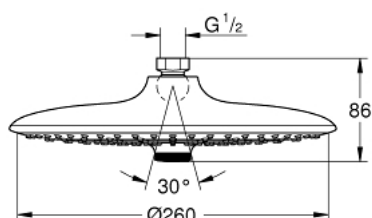

26 455 000 EUPHORIA 260 ВЕРХНИЙ ДУШ С 3 РЕЖИМАМИ

ОПИСАНИЕ ПРОДУКТА

- Rain, SmartRain, Jet
- Ø 260 мм
- шаровый шарнир +/- 15° вращающийся
- резьбовое соединение 1/2"
- GROHE DreamSpray превосходный поток воды
- GROHE StarLight хромированное покрытие поверхности
- SpeedClean система против известковых отложений
- внутренний охлаждающий канал для продолжительного срока службы
- может использоваться с проточным водонагревателем

26 455 000 EUPHORIA 260 ВЕРХНИЙ ДУШ С 3 РЕЖИМАМИ

26 455 000 **EUPHORIA 260 ВЕРХНИЙ ДУШ С 3 РЕЖИМАМИ**

ЗАПАСНЫЕ ЧАСТИ

1: Уплотнение Ø18,5 x Ø12 x 2 (Order-nr. 0138900M)

2: Сетка (Order-nr. 48007000)