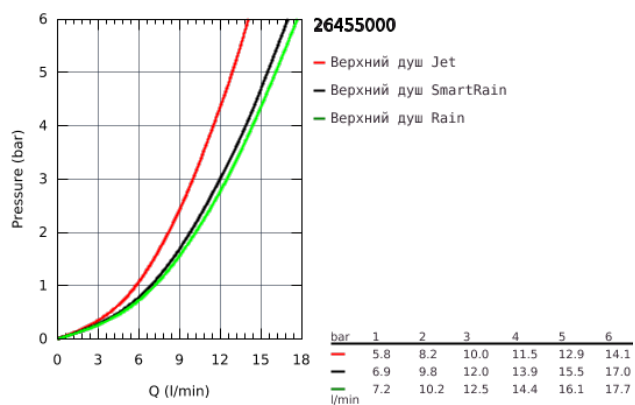

26 455 000 EUPHORIA 260 ВЕРХНИЙ ДУШ С 3 РЕЖИМАМИ

ОПИСАНИЕ ПРОДУКТА

- Rain, SmartRain, Jet
- Ø 260 мм
- шаровый шарнир +/- 15° вращающийся
- резьбовое соединение 1/2"
- GROHE DreamSpray превосходный поток воды
- GROHE StarLight хромированное покрытие поверхности
- SpeedClean система против известковых отложений
- внутренний охлаждающий канал для продолжительного срока службы
- может использоваться с проточным водонагревателем

26 455 000 EUPHORIA 260 ВЕРХНИЙ ДУШ С 3 РЕЖИМАМИ

26 455 000 **EUPHORIA 260 ВЕРХНИЙ ДУШ С 3 РЕЖИМАМИ**

ЗАПАСНЫЕ ЧАСТИ

1: Уплотнение Ø18,5 x Ø12 x 2 (Order-nr. 0138900M)

2: Сетка (Order-nr. 48007000)