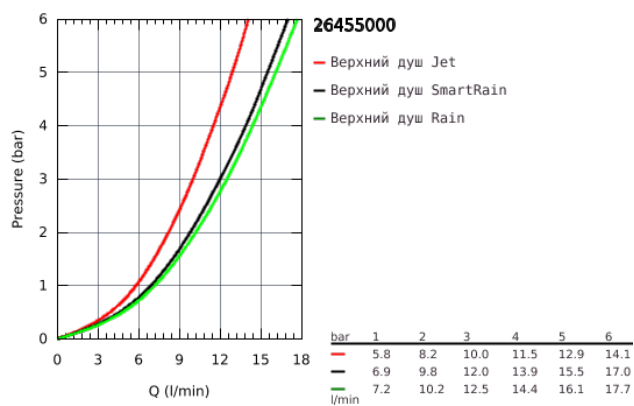

26 455 000 EUPHORIA 260 ВЕРХНИЙ ДУШ С 3 РЕЖИМАМИ

ОПИСАНИЕ ПРОДУКТА

- Rain, SmartRain, Jet
- Ø 260 мм
- шаровый шарнир +/- 15° вращающийся
- резьбовое соединение 1/2"
- GROHE DreamSpray превосходный поток воды
- GROHE StarLight хромированное покрытие поверхности
- SpeedClean система против известковых отложений
- внутренний охлаждающий канал для продолжительного срока службы
- может использоваться с проточным водонагревателем

26 455 000 EUPHORIA 260 ВЕРХНИЙ ДУШ С 3 РЕЖИМАМИ

26 455 000 **EUPHORIA 260 ВЕРХНИЙ ДУШ С 3 РЕЖИМАМИ**

ЗАПАСНЫЕ ЧАСТИ

1: Уплотнение Ø18,5 x Ø12 x 2 (Order-nr. 0138900M)

2: Сетка (Order-nr. 48007000)