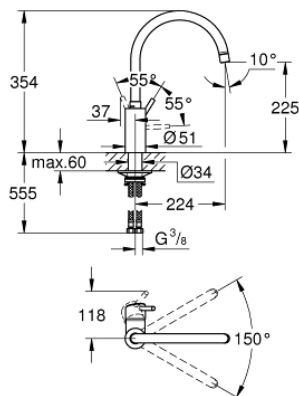

32 661 DC3 CONCETTO СМЕСИТЕЛЬ ОДНОРЫЧАЖНЫЙ ДЛЯ МОЙКИ, DN 15

ОПИСАНИЕ ПРОДУКТА

- с высоким изливом
- монтаж на одно отверстие
- GROHE StarLight хромированное покрытие поверхности
- GROHE SilkMove керамический картридж 35 мм
- GROHE Zero Изолированный водоток - вода не контактирует с металлами корпуса смесителя
- аэратор
- регулировка расхода воды
- поворотный трубкообразный излив
- выбор радиуса поворота: 0° / 150°
- гибкая подводка
- GROHE FastFixation система быстрого монтажа

32 661 DC3 **CONCETTO СМЕСИТЕЛЬ ОДНОРЫЧАЖНЫЙ ДЛЯ МОЙКИ, DN 15**

ЗАПАСНЫЕ ЧАСТИ

- 1: Рычаг (Order-nr. 46754DC0)
 - 2: Аэратор (Order-nr. 48418DC0)
 - 3: Картридж (Order-nr. 46374000)
 - 4: Комплект крепежа (Order-nr. 48477000)
 - 5: Ключ (Order-nr. 19332000)*
- * Optional accessories