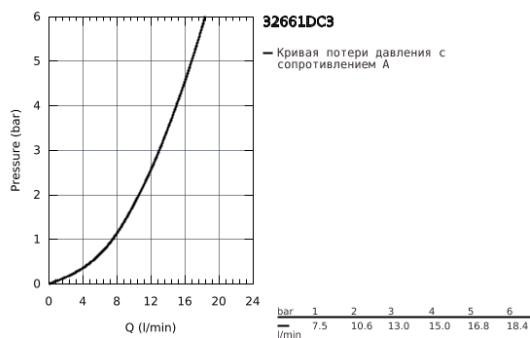

32 661 DC3 CONCETTO СМЕСИТЕЛЬ ОДНОРЫЧАЖНЫЙ ДЛЯ МОЙКИ, DN 15

ОПИСАНИЕ ПРОДУКТА

- с высоким изливом
- монтаж на одно отверстие
- GROHE StarLight хромированное покрытие поверхности
- GROHE SilkMove керамический картридж 35 мм
- GROHE Zero Изолированный водоток - вода не контактирует с металлами корпуса смесителя
- аэратор
- регулировка расхода воды
- поворотный трубкообразный излив
- выбор радиуса поворота: 0° / 150°
- гибкая подводка
- GROHE FastFixation система быстрого монтажа